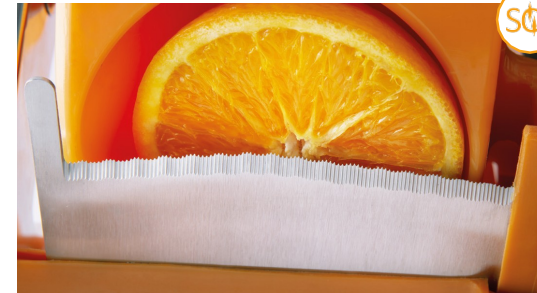

### Система плавной резки – Вверх и Вниз

Точная резка обеспечивает высочайшую чистоту  
сока и снижает попадание эфирных масел в сок.