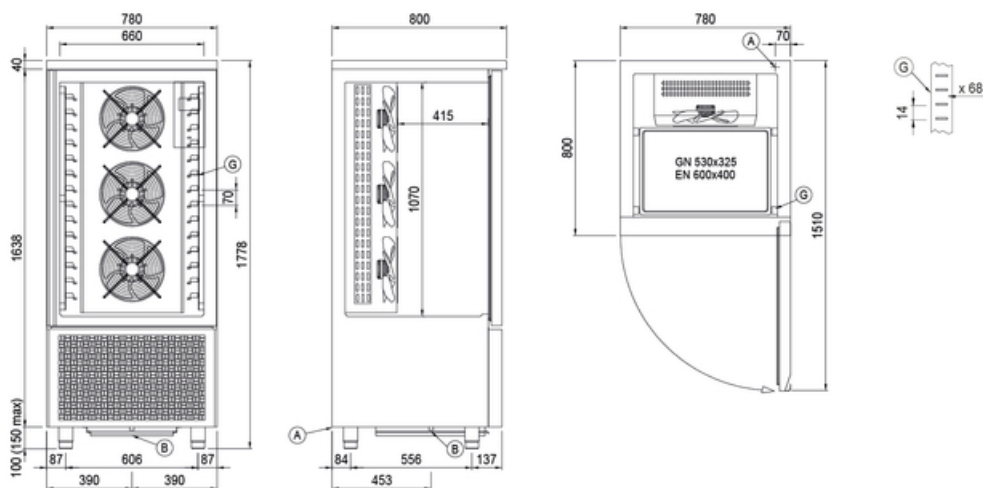

Аксессуары и модификации

Персонализированный RAL
Sonda al cuore a 3 punti di lettura
Sonda al cuore riscaldata a 1 punto di lettura
Перевешиваемая дверь
Однофазное напряжение 50Гц или 60 Гц
Трёхфазное напряжение 50Гц или 60Гц
Другое напряжение
Низкая ножка h 55/70 мм
4 вращающиеся колеса из нерж стали с тормозами, h 128 мм
Решётка из нержавеющей стали GN1/1
Решетка с пластиковым покрытием GN1/1
Решётка из нержавеющей стали EN60x40
Решетка с пластиковым покрытием EN60x40
Пара направляющих типа L 398 мм GN-EN
УФ-стерилизатор (U версия)

COSMO - контроль wi-fi

Cosmo - технология wi-fi, которая позволяет подключать, обновлять и контролировать с помощью смартфона шкафы шоковой заморозки Modi. MODI также является узлом Cosmo и позволяет дистанционно контролировать подключенные к нему устройства Coldline. Из приложения Вы можете проверить состояние работы каждой машины и получать оповещения в случае аномалий.

*Требуется специальный комплект стоек для ящиков и полок

Технический чертеж

A: Выход кабеля питания

B: Слив конденсата

G: Направляющие и стойки

In order to constantly offer the best possible products we reserve the right to make changes on technical specifications without incurring any obligation for equipment previously or subsequently sold.