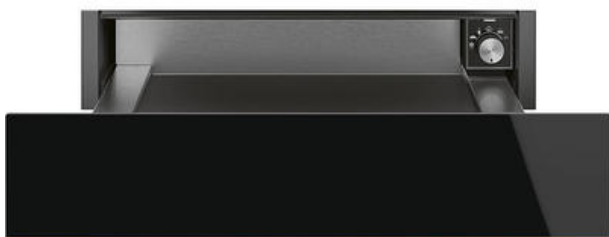

CPR615NR

Выдвижной ящик, Dolce Stil Novo, Подогреватель посуды, 15 см, Черный

ТИП

Семейство продуктов: Выдвижной ящик • Тип: Подогреватель посуды • Коммерческая высота: 15 см • EAN-код: 8017709250386

ЭСТЕТИКА

Цвет: Черный • Отделка: Черный глянцевый • Эстетика: Dolce Stil Novo • Фурнитура: Медный • Материал дверцы: Стекло • Тип стекла: Eclipse • Фронтальная панель: С горизонтальной полосой

ПРОГРАММЫ/ ФУНКЦИИ

Поддержание тепла: Да • Подогрев пищи: Да • Размораживание: Да • Подогреватель посуды: Да • Поднятие теста: Да • Подогреватель чашек: Да

УПРАВЛЕНИЕ

Тип управления: Поворотные переключатели • Количество переключателей: 1 • Цвет переключателя: Эффект нержавеющей стали

ТЕХНИЧЕСКИЕ ХАРАКТЕРИСТИКИ

Объем: 21 л • Механизм открывания: Push-pull • Материал основания: Нержавеющая сталь • Максимально допустимый вес: 15 кг • Максимальная нагрузка на прибор: 85 кг • Аксессуары в комплекте: Силиконовый коврик