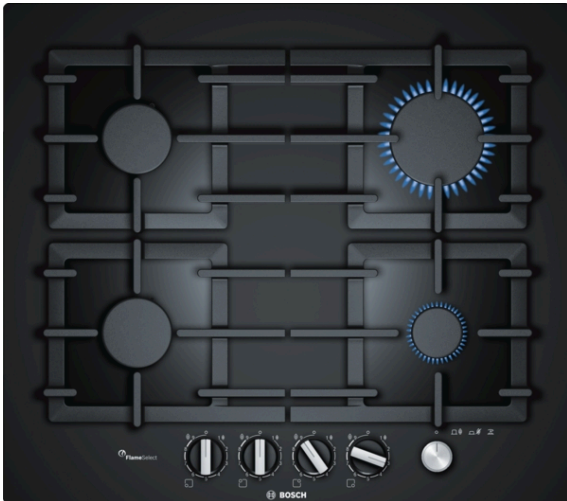

**Serie | 6, Газовая варочная панель,
60 см, Закаленное стекло
PPP6A6M90R**

**Панель из закаленного стекла с
функцией FlameSelect: достижение
совершенных результатов благодаря 9
ступеням регулировки пламени.**

- **Закаленное стекло:** простое обслуживание и стильный дизайн.
- **Функция FlameSelect:** для точной регулировки пламени на 9 разных ступенях.
- **Чугунные решетки:** устойчивость посуды и лёгкая очистка.
- Главная выключатель - отключены всех конфорок одним нажатием.
- **Опции схем встраивания:** выбор между установкой заподлицо или в накладку.

Технические особенности

Обозначение модели/ассортиментная группа : газовая варочная панель с автономным управлением

Тип конструкции : Встроенный

Источник энергии : Газ

Количество конфорок для одновременного использования : 4

Управляющие элементы : Управление с помощью регуляторов

Размеры ниши для встраивания : 45 x 560-562 x 480-492 мм

Ширина : 590 мм

Размеры прибора : 58 x 590 x 520 мм

Размеры прибора в упаковке (ВхШхГ) : 141 x 651 x 578 мм