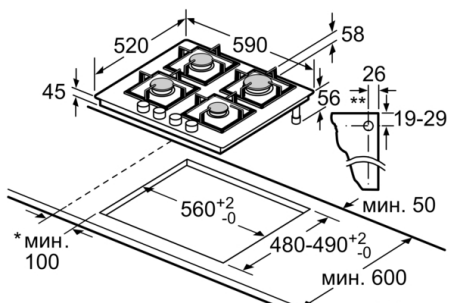

Управляющие элементы : Управление с помощью регуляторов

Размеры ниши для встраивания : 45 x 560-562 x 480-492 мм

Ширина : 590 мм

Размеры прибора : 58 x 590 x 520 мм

Размеры прибора в упаковке (ВхШхГ) : 141 x 651 x 578 мм

Размеры:

- Кабель длиной 100 см с вилкой
- Размеры прибора (ВхШхГ): 58 мм x 590 мм x 520 мм

Дополнительные принадлежности:

- Форсунки для баллонного газа в комплекте

**Serie | 6, Газовая варочная панель, 60 см,
Закаленное стекло
PPP6A6M90R**