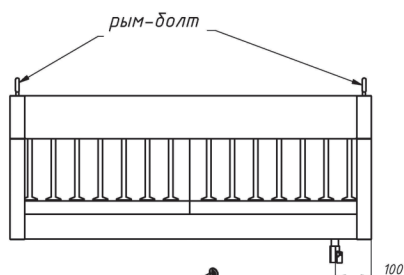

ЗОНТЫ ВЕНТИЛЯЦИОННЫЕ

Зонты вытяжные пристенные ЗВП

- с ж/у фильтрами и сливным краном
- возможно исполнение с подсветкой или без нее
- возможна комплектация монтажным комплектом
- материал – нержавеющая сталь AISI 430
- длина: от 800 до 3000 мм
- ширина: от 700 до 1200 мм
- высота: 400 мм
- возможно изготовление зонтов нестандартных размеров

Зонты вытяжные пристенные «КЕПКА» ЗВПК

- с ж/у фильтрами и сливным краном
- возможно исполнение с подсветкой или без неё
- возможна комплектация монтажным комплектом
- материал – нержавеющая сталь AISI 430
- длина: от 800 до 3000 мм
- ширина: от 700 до 1200 мм
- высота: 400 мм
- возможно изготовление зонтов нестандартных размеров