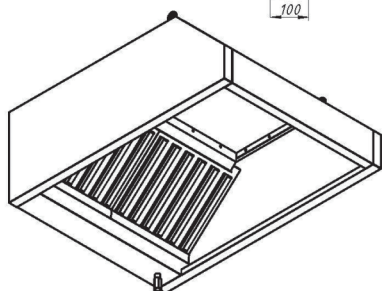

## ЗОНТЫ ВЕНТИЛЯЦИОННЫЕ

### Зонты вытяжные пристенные ЗВП

- с ж/у фильтрами и сливным краном
- возможно исполнение с подсветкой или без нее
- возможна комплектация монтажным комплектом
- материал – нержавеющая сталь AISI 430
- длина: от 800 до 3000 мм
- ширина: от 700 до 1200 мм
- высота: 400 мм
- возможно изготовление зонтов нестандартных размеров

### Зонты вытяжные пристенные «КЕПКА» ЗВПК

- с ж/у фильтрами и сливным краном
- возможно исполнение с подсветкой или без неё
- возможна комплектация монтажным комплектом
- материал – нержавеющая сталь AISI 430
- длина: от 800 до 3000 мм
- ширина: от 700 до 1200 мм
- высота: 400 мм
- возможно изготовление зонтов нестандартных размеров