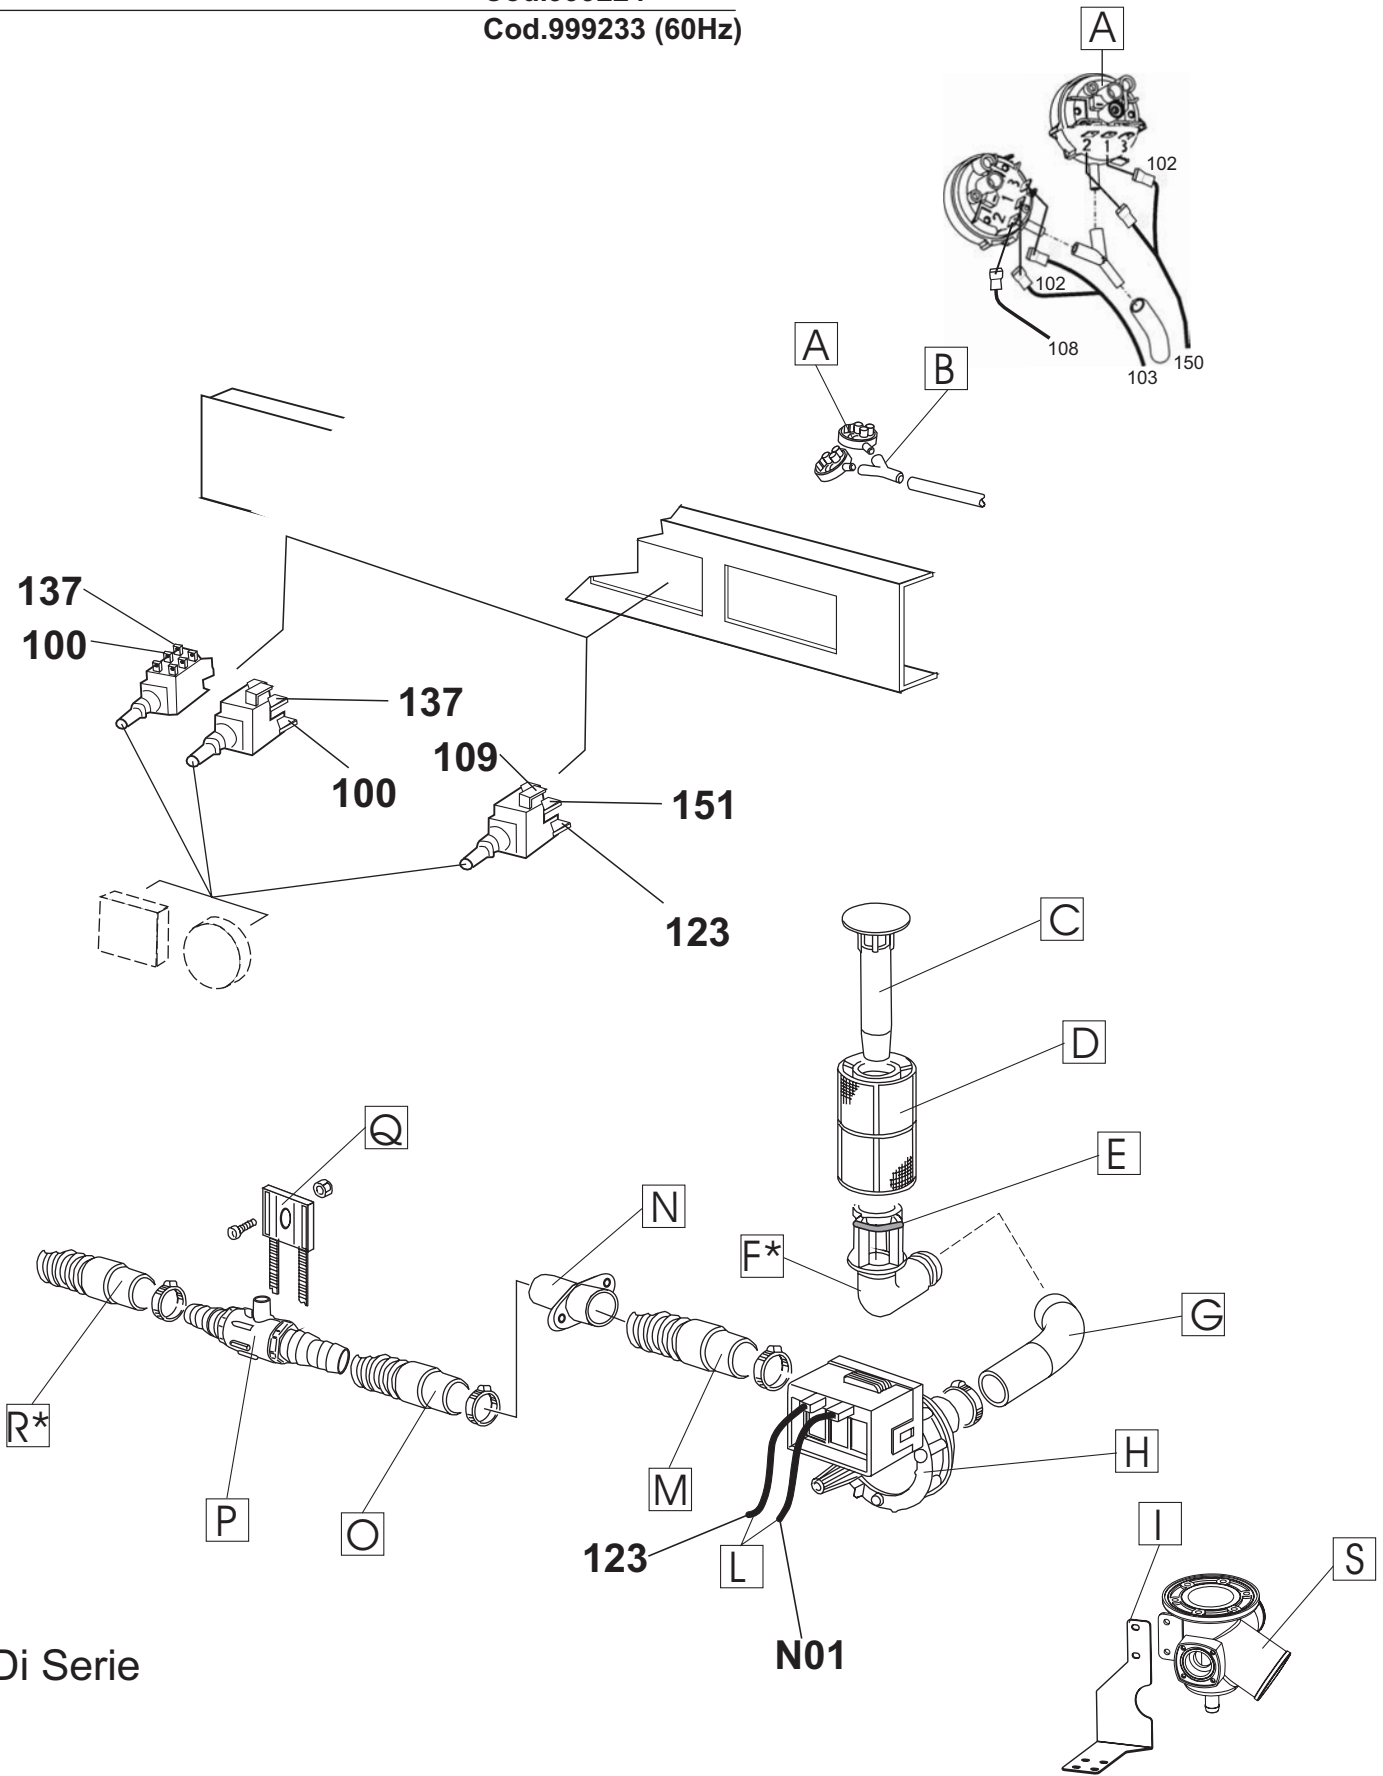

DRAIN PUMP KIT

06/03

KIT POMPA SCARICO

BAUSATZ

KIT POMPE DE VIDANGE

Cod.999224

Cod.999233 (60Hz)

*Di Serie