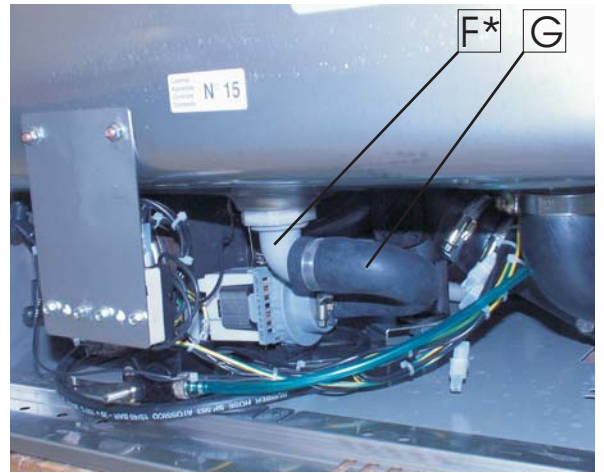

DRAIN PUMP KIT

06/03

KIT POMPA SCARICO

BAUSATZ

KIT POMPE DE VIDANGE

Cod.999224

Cod.999233 (60Hz)

*Di Serie