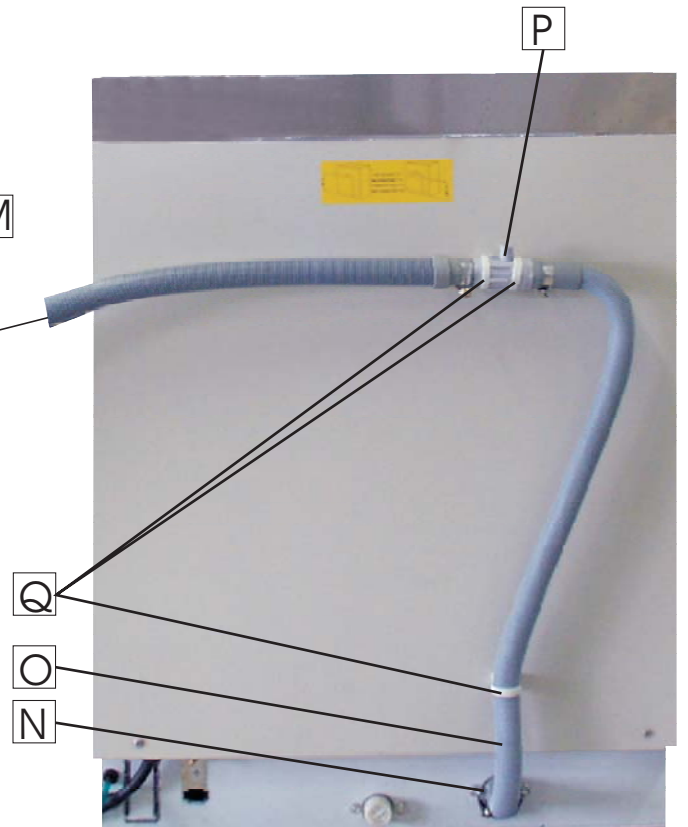

DRAIN PUMP KIT

06/03

KIT POMPA SCARICO

BAUSATZ

KIT POMPE DE VIDANGE

Cod.999224

Cod.999233 (60Hz)

*Di Serie