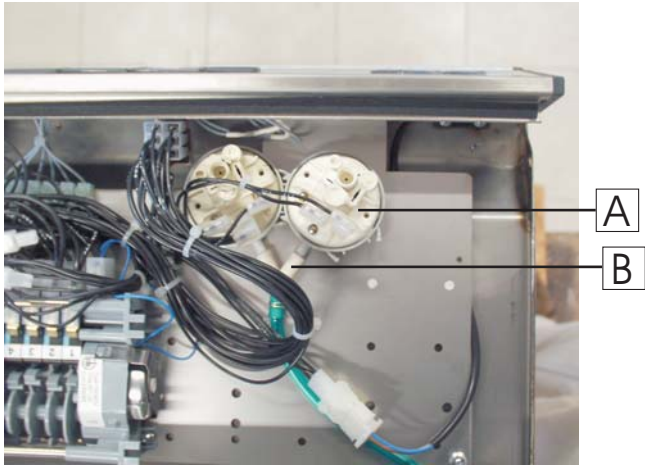

DRAIN PUMP KIT

06/03

KIT POMPA SCARICO

BAUSATZ

KIT POMPE DE VIDANGE

Cod.999224

Cod.999233 (60Hz)

*Di Serie