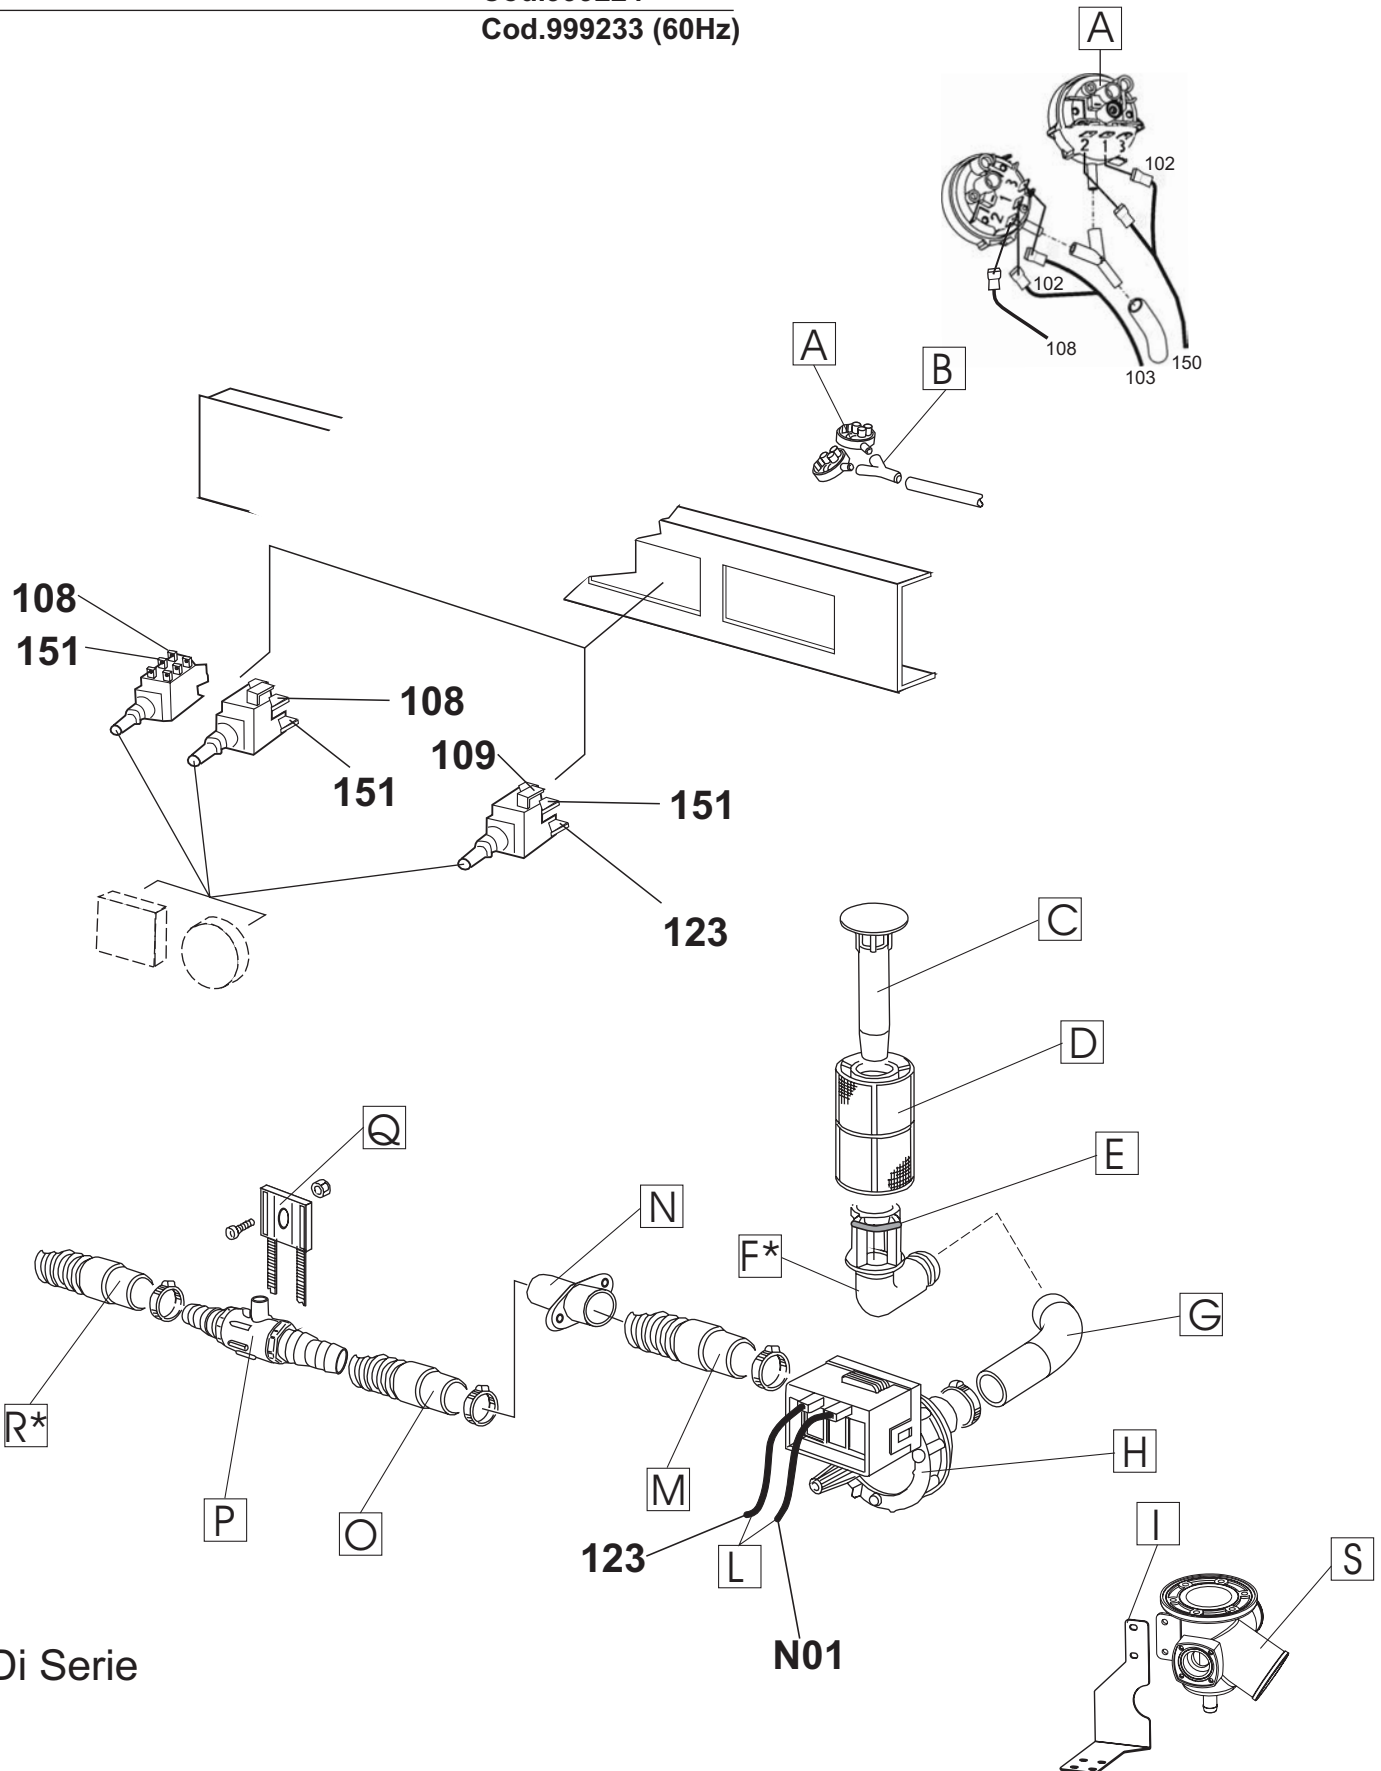

DRAIN PUMP KIT

06/03

KIT POMPA SCARICO

BAUSATZ

KIT POMPE DE VIDANGE

Cod.999224

Cod.999233 (60Hz)

*Di Serie

*Di Serie