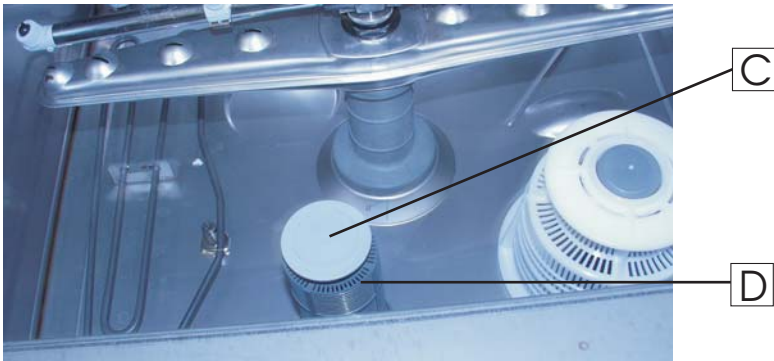

DRAIN PUMP KIT

06/03

KIT POMPA SCARICO

BAUSATZ

KIT POMPE DE VIDANGE

Cod.999224

Cod.999233 (60Hz)

*Di Serie