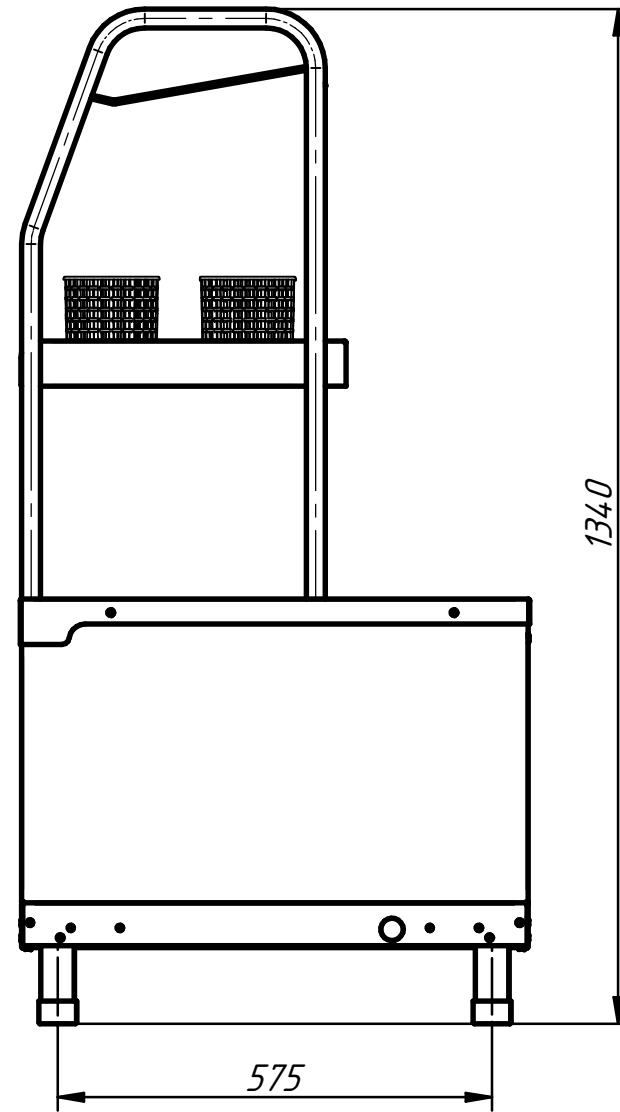

Прилавок для столовых приборов и хлеба ПСПХ-70КМ

Прилавок столовых приборов и подносов предназначен для раздачи потребителям столовых приборов и подносов в составе линии раздачи. Прилавок имеет четыре нержавеющей емкости для вилок, ложек и ножей. Над прилавком установлена полка для нарезанного хлеба. Прилавок имеет регулируемые по высоте ножки.

Наименование параметра	Величина параметра
Код изделия	802696
Масса, кг	34