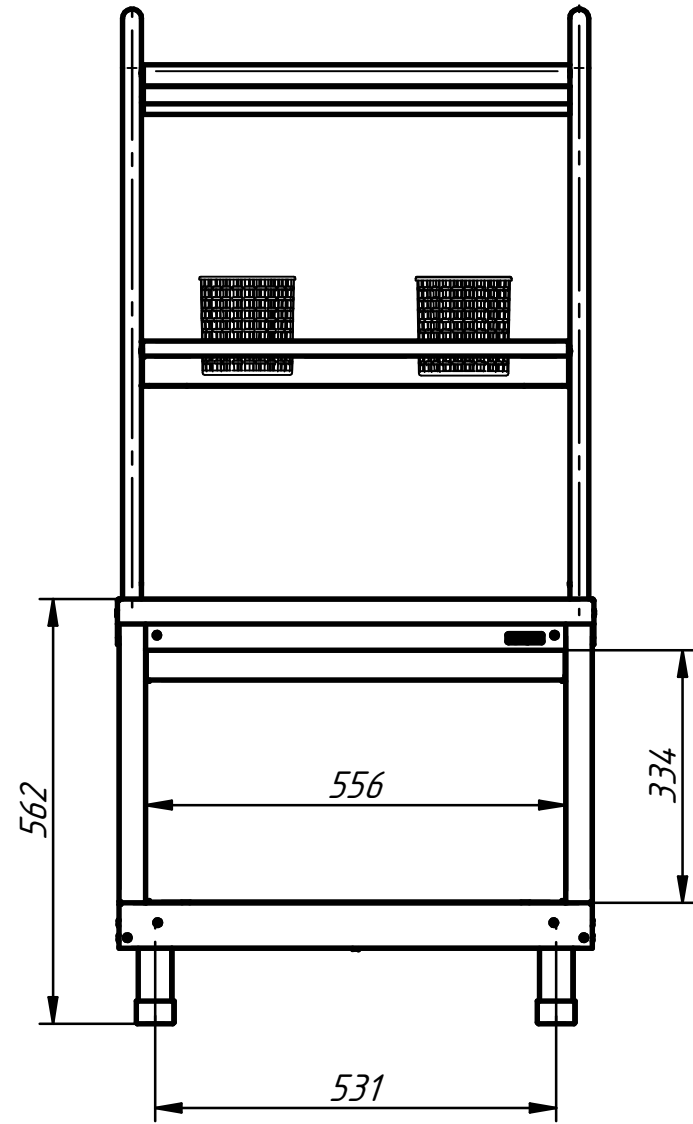

Прилавок для столовых приборов и хлеба ПСПХ-70КМ

Прилавок столовых приборов и подносов предназначен для раздачи потребителям столовых приборов и подносов в составе линии раздачи. Прилавок имеет четыре нержавеющей емкости для вилок, ложек и ножей. Над прилавком установлена полка для нарезанного хлеба. Прилавок имеет регулируемые по высоте ножки.

Наименование параметра	Величина параметра
Код изделия	802696
Масса, кг	34