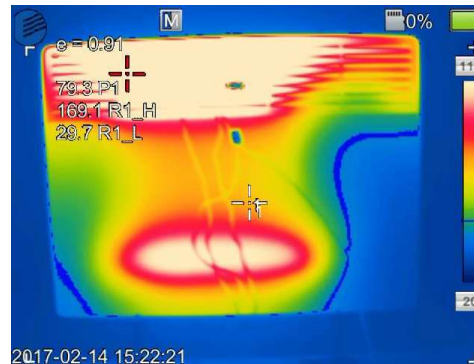

- Решетка выхода воздуха: **130°C**
- Передняя панель: **85°C**

Вид через тепловые камеры
Некоторые примеры конкурентов ...

Underprice
Перегрев 169.1°C на выходе воздуха
Перегрев 91.7°C передняя панель

Wild Wind
Перегрев 130.9°C на выходе воздуха