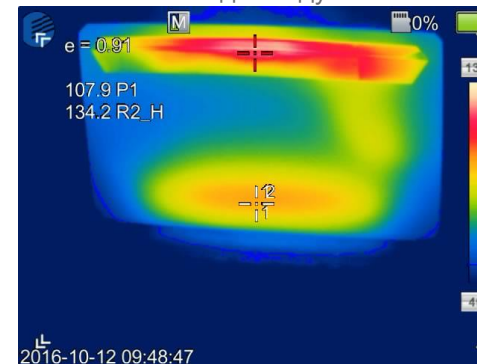

- Решетка выхода воздуха: **130°C**
- Передняя панель: **85°C**

Вид через тепловые камеры
Некоторые примеры конкурентов ...

Underprice
Перегрев 169.1°C на выходе воздуха
Перегрев 91.7°C передняя панель

Wild Wind
Перегрев 130.9°C на выходе воздуха