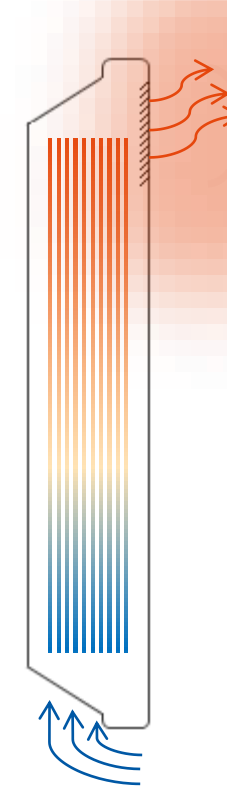

Классический конвектор