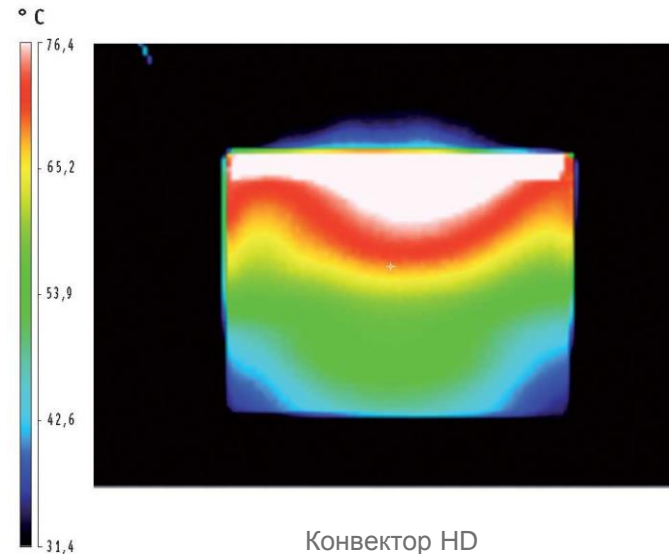

Новые модели конвекторов HD

Разработана новая форма - специально чтобы гарантировать быстрый нагрев, однородность передней панели и безопасность.

Преимущества конвектора HD:

- Более широкие отверстия для выхода воздуха для лучшего теплообмена,
- Однородность передней панели,
- Отсутствие энергопотерь, конвектор HD нагревает комнату без перегрева,
- Безопасность & соответствие стандартам.