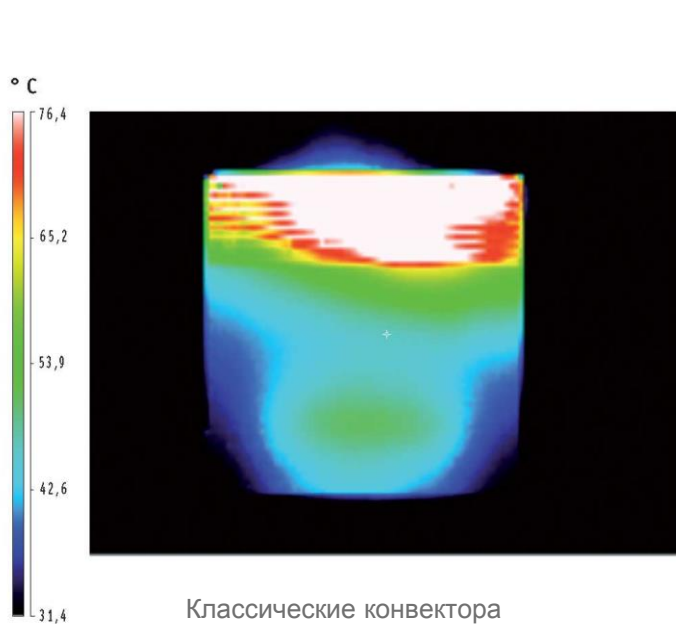

Новые модели конвекторов HD

Разработана новая форма - специально чтобы гарантировать быстрый нагрев, однородность передней панели и безопасность.

Преимущества конвектора HD:

- Более широкие отверстия для выхода воздуха для лучшего теплообмена,
- Однородность передней панели,
- Отсутствие энергопотерь, конвектор HD нагревает комнату без перегрева,
- Безопасность & соответствие стандартам.