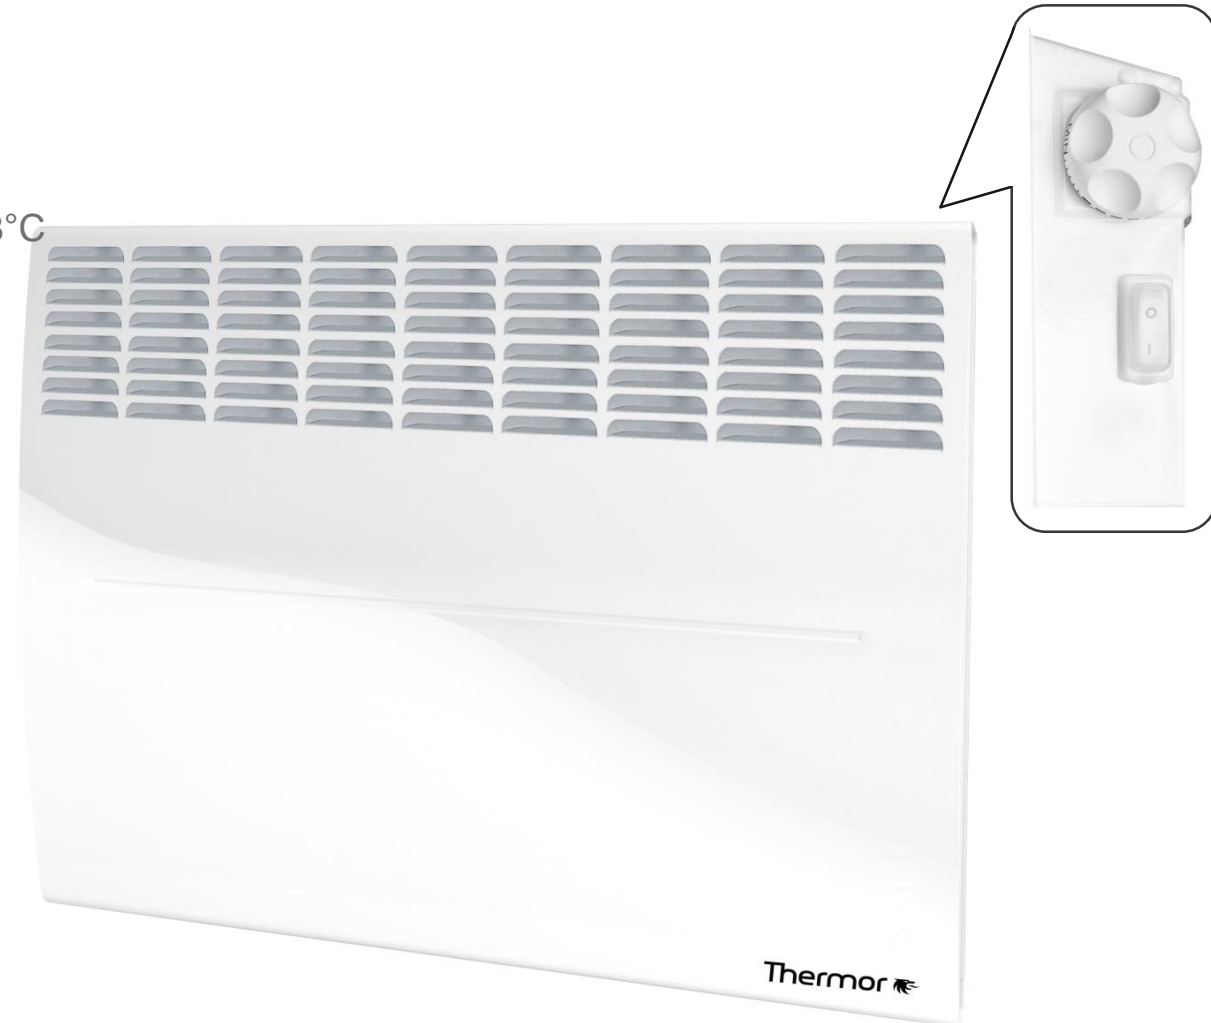

Evidence 3 Elec

Thermor Evidence 3 Меса

Высокий уровень комфорта и долговечность

Спецификация продукта:

- Модели: 1000W, 1500W, 2000W
- Дизайн: Конвектор HD
- Термостат: Механический термостат высокой точности +/- 0.8°C
- Нагревательный элемент: Закрытый алюминиевый
- Безопасность: Термовыключатель & Датчик падения
(для мобильного использования)
IP 24 / Двойная изоляция (Класс 2)
- Стандартизация: CE; EAC; UKSEPRO
- Классификация по ERP: 36% Mobile
- Упаковка: Цветная закрытая упаковка с ручкой