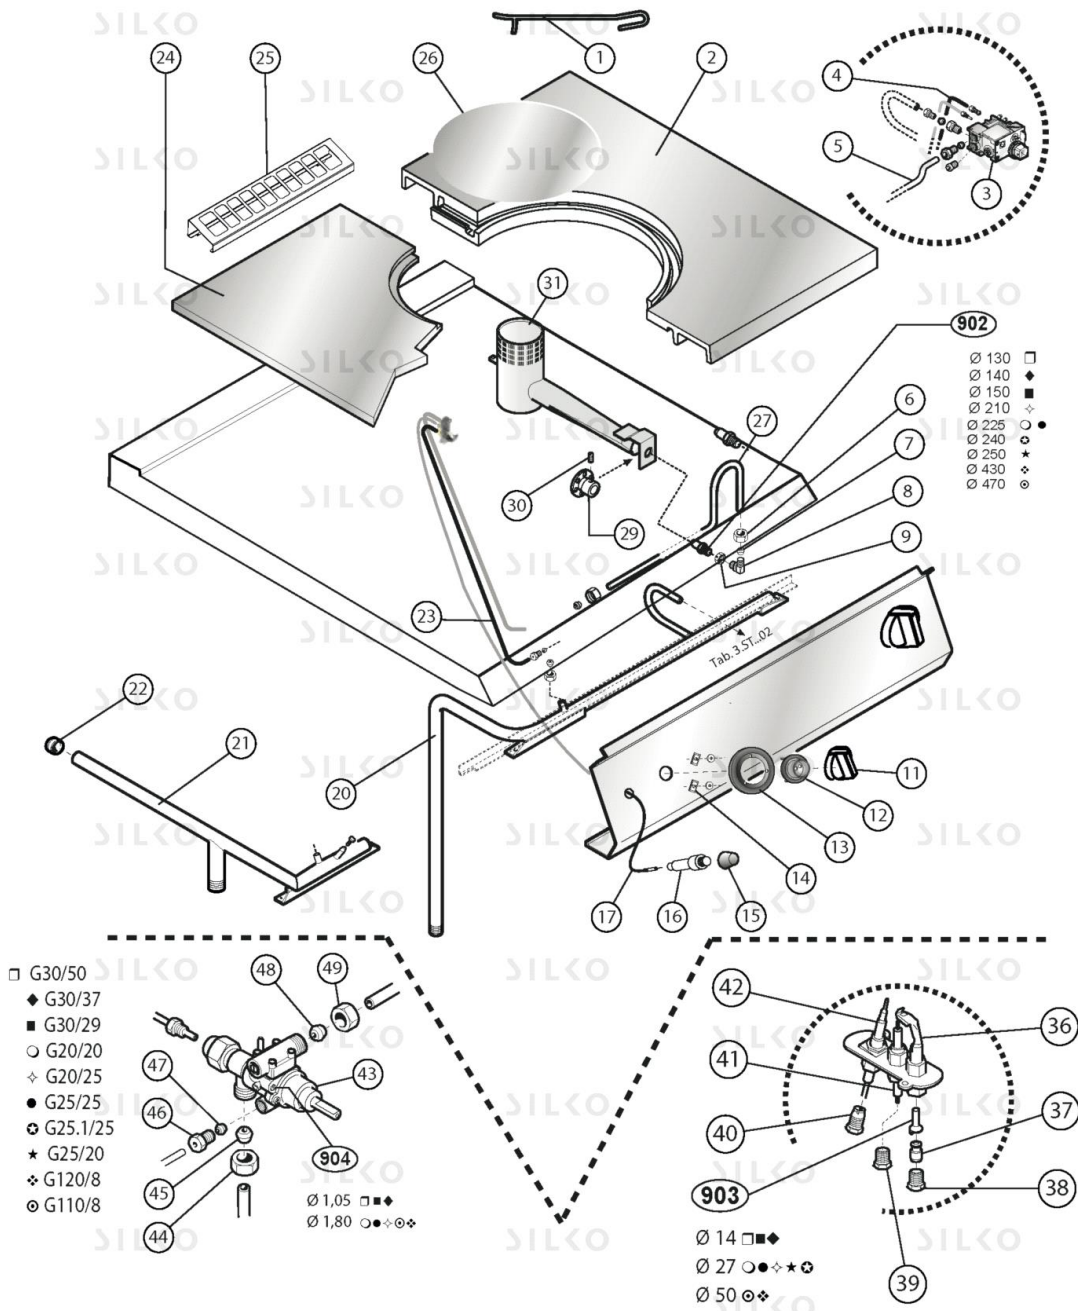

GAS SOLID TOP