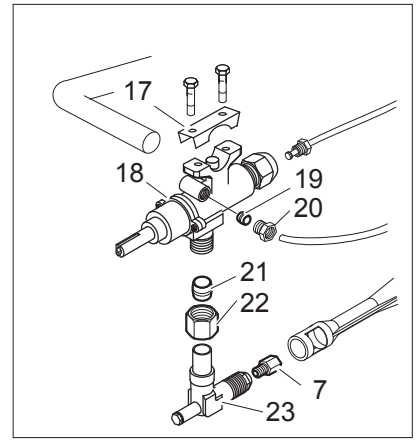

Nr.	Code	Title	Recommended
1.	181043	<i>CHIMNEY GRILL</i>	
3.	185747	<i>SINGLE CAST IRON GRID</i>	
5.	182443	<i>CONTROL PANEL</i>	
9.	169337	<i>BURNER KNOB</i>	✓
10.	171520	<i>KNOB RING</i>	✓

Nr.	Code	Title	Recommended
1.	182362	<i>BACK SIDE GF408</i>	
2.	180969	<i>LATERAL SIDE</i>	
3.	RTCU700277	<i>FOOT</i>	