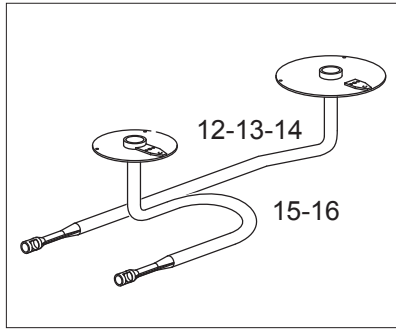

Nr.	Code	Title	Recommended
1.	181043	<i>CHIMNEY GRILL</i>	
3.	185747	<i>SINGLE CAST IRON GRID</i>	
5.	182443	<i>CONTROL PANEL</i>	
9.	169337	<i>BURNER KNOB</i>	✓
10.	171520	<i>KNOB RING</i>	✓

Nr.	Code	Title	Recommended
1.	182362	<i>BACK SIDE GF408</i>	
2.	180969	<i>LATERAL SIDE</i>	
3.	RTCU700277	<i>FOOT</i>	