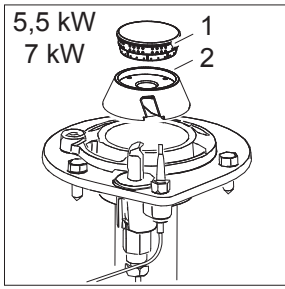

Nr.	Code	Title	Recommended
1.	181043	<i>CHIMNEY GRILL</i>	
3.	185747	<i>SINGLE CAST IRON GRID</i>	
5.	182443	<i>CONTROL PANEL</i>	
9.	169337	<i>BURNER KNOB</i>	✓
10.	171520	<i>KNOB RING</i>	✓

Nr.	Code	Title	Recommended
1.	182362	<i>BACK SIDE GF408</i>	
2.	180969	<i>LATERAL SIDE</i>	
3.	RTCU700277	<i>FOOT</i>	