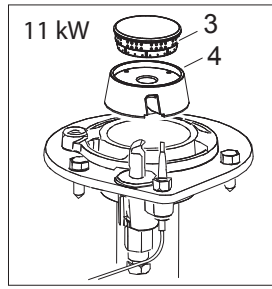

Nr.	Code	Title	Recommended
1.	181043	<i>CHIMNEY GRILL</i>	
3.	185747	<i>SINGLE CAST IRON GRID</i>	
5.	182443	<i>CONTROL PANEL</i>	
9.	169337	<i>BURNER KNOB</i>	✓
10.	171520	<i>KNOB RING</i>	✓

Nr.	Code	Title	Recommended
1.	182362	<i>BACK SIDE GF408</i>	
2.	180969	<i>LATERAL SIDE</i>	
3.	RTCU700277	<i>FOOT</i>	