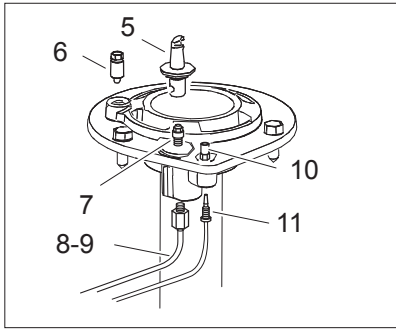

Nr.	Code	Title	Recommended
1.	181043	<i>CHIMNEY GRILL</i>	
3.	185747	<i>SINGLE CAST IRON GRID</i>	
5.	182443	<i>CONTROL PANEL</i>	
9.	169337	<i>BURNER KNOB</i>	✓
10.	171520	<i>KNOB RING</i>	✓

Nr.	Code	Title	Recommended
1.	182362	<i>BACK SIDE GF408</i>	
2.	180969	<i>LATERAL SIDE</i>	
3.	RTCU700277	<i>FOOT</i>	