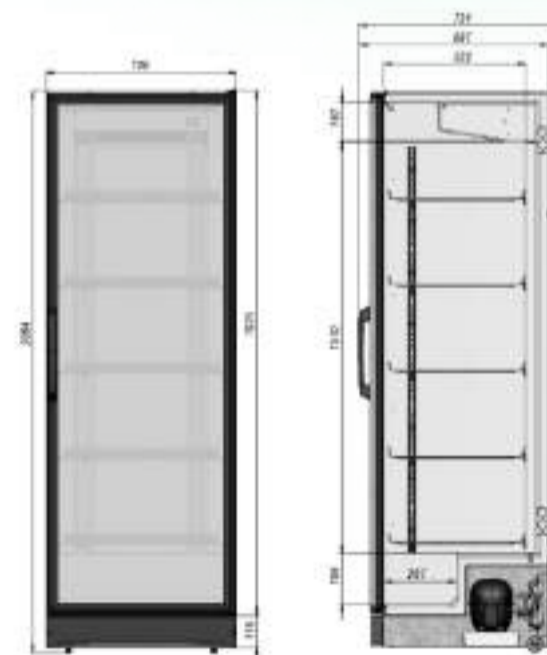

ОСОБЕННОСТИ МОДЕЛИ

📖	Диапазон температур	+2...+8°C
	Полезный объём	602 л
	Занимаемая площадь	0,51 кв.м
	Потребление электроэнергии в сутки (кВт)	5 кВт
✂	Внешние ВхШхГ	2064x700x731 мм
	Упаковка ВхШхГ	2090x710x740 мм
	Вес нетто/брутто	125/132 кг
	Вместимость	351x0,5

- Динамическое охлаждение;
- Автооттайка;
- Степень защиты – IP20;
- 5 решетчатых полок.

*доп. полки и ценникодержатели можно приобрести отдельно