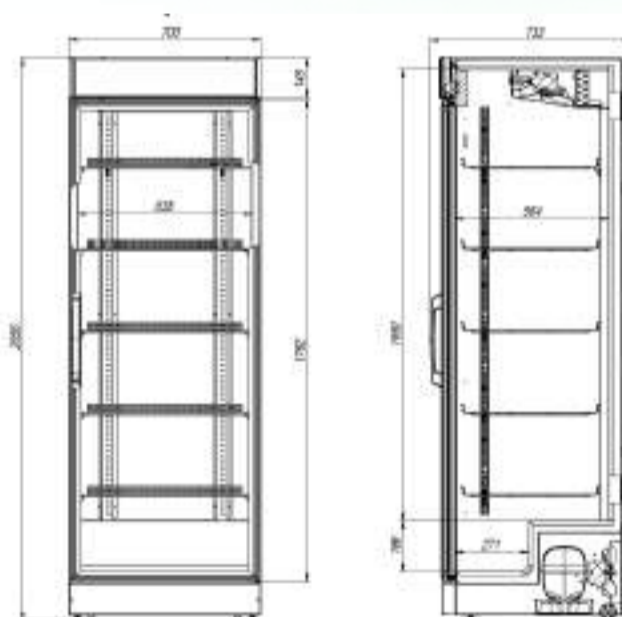

РАЗМЕРЫ ОКЛЕЙКИ

Боковые стикеры	595x2020 мм
Стикер на рекламный блок	665x142