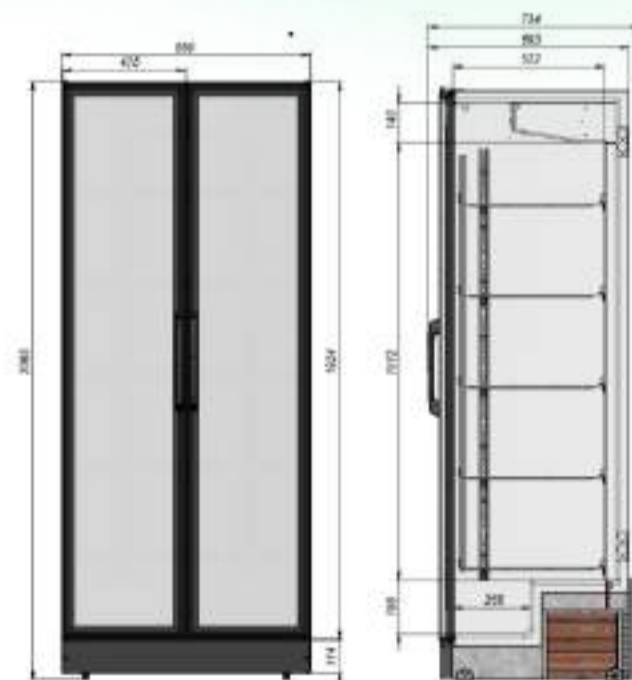

ОСОБЕННОСТИ МОДЕЛИ

📖	Диапазон температур	+2...+8°C
	Полезный объём	684 л
	Занимаемая площадь	0,63 кв.м
	Потребление электроэнергии в сутки (кВт)	6,6 кВт
✂	Внешние ВхШхГ	2055x865x695 мм
	Упаковка ВхШхГ	2190x870x740 мм
	Вес нетто/брутто	146/157 кг
	Вместимость	429x0,5

- Динамическое охлаждение;
- Автооттайка;
- Степень защиты – IP20;
- 5 решетчатых полок.

*доп. полки и ценникодержатели можно приобрести отдельно