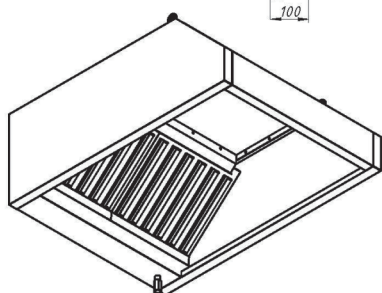

ЗОНТЫ ВЕНТИЛЯЦИОННЫЕ

Зонты вытяжные пристенные ЗВП

- с ж/у фильтрами и сливным краном
- возможно исполнение с подсветкой или без нее
- возможна комплектация монтажным комплектом
- материал – нержавеющая сталь AISI 430
- длина: от 800 до 3000 мм
- ширина: от 700 до 1200 мм
- высота: 400 мм
- возможно изготовление зонтов нестандартных размеров

Зонты вытяжные пристенные «КЕПКА» ЗВПК

- с ж/у фильтрами и сливным краном
- возможно исполнение с подсветкой или без неё
- возможна комплектация монтажным комплектом
- материал – нержавеющая сталь AISI 430
- длина: от 800 до 3000 мм
- ширина: от 700 до 1200 мм
- высота: 400 мм
- возможно изготовление зонтов нестандартных размеров

ЗОНТЫ ВЕНТИЛЯЦИОННЫЕ

Зонты вытяжные островные ЗВО

- с ж/у фильтрами и сливным краном
- возможно исполнение с подсветкой или без неё
- возможна комплектация монтажным комплектом
- материал – нержавеющая сталь AISI 430
- длина: от 800 до 3000 мм
- ширина: от 700 до 2000 мм
- высота: 400 мм
- возможно изготовление зонтов нестандартных размеров

Зонты вытяжные островные «ТРАПЕЦИЯ» ЗВОТ

- с ж/у фильтрами и сливным краном
- возможно исполнение с подсветкой или без неё
- возможна комплектация монтажным комплектом
- материал – нержавеющая сталь AISI 430
- длина: от 900 до 3000 мм
- ширина: от 700 до 2000 мм
- высота: 400 мм
- возможно изготовление зонтов нестандартных размеров