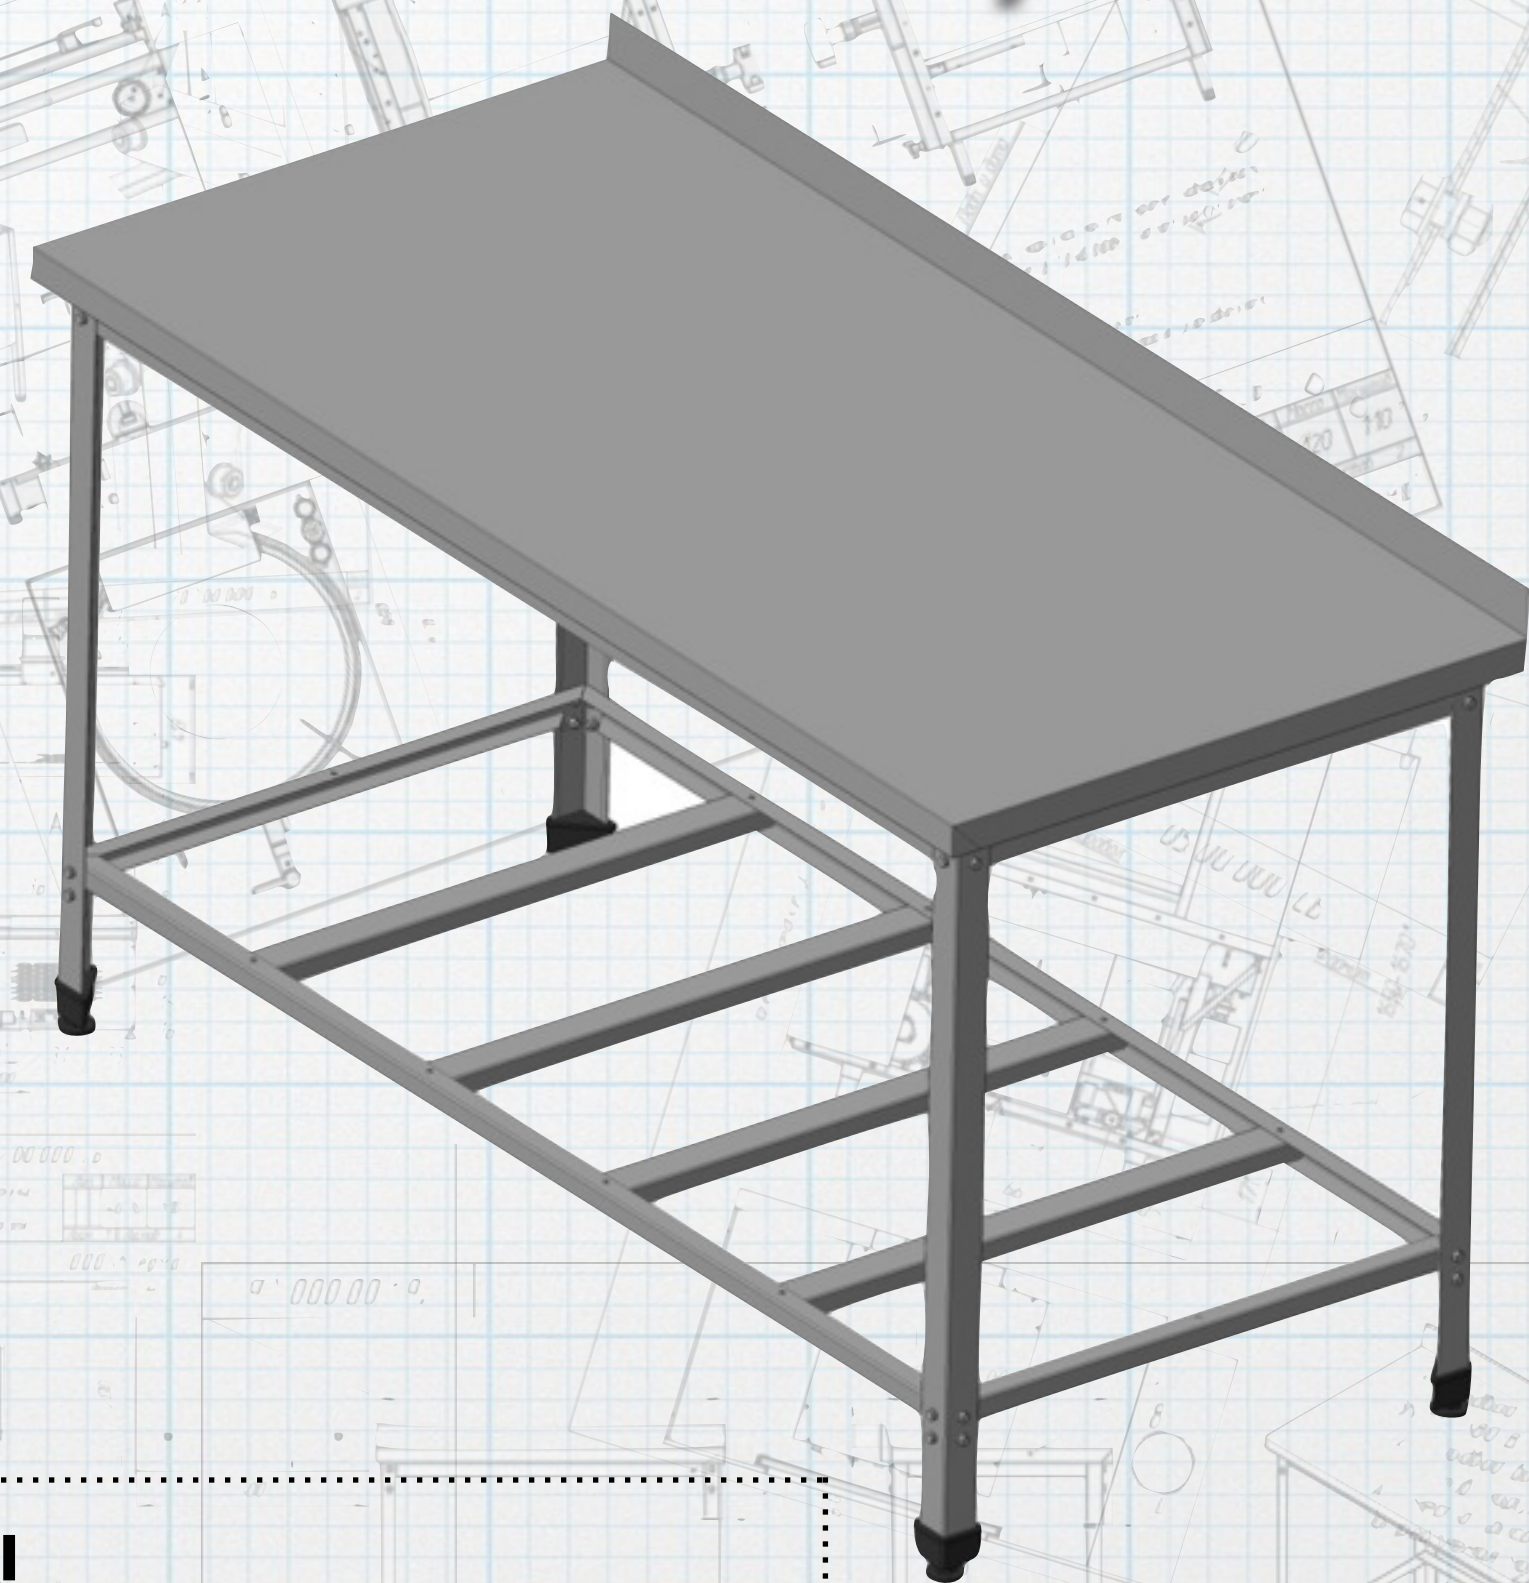

Наши новинки

Нейтральная мебель супер-эконом класса T&T

Iterma...

Наши новинки

Ванна моечная серии T&T ВМС-Э

Модель	кол-во моек	габариты		
		длина	ширина	высота
ВМС-Э/1 одна секция	1	530/600/700	530/600/700	850
ВМС-Э/2 две секции	2	530/600/700	1100/1150/1350	850
ВМС-Э/3-три секции	3	530/600	1490/1700	850
ВМС-Э/1- котломойка	1	1000/1400	600/700	850

Наши новинки

Стол производственный серии T&T СРО/СРБО-Э

Модель

габариты

длина

ширина

высота

СРО-Э/ ЦЕНТРАЛЬНЫЙ

600/900/1200/1500/1800

600/700

850

СРБО-Э/ ПРИСТЕННЫЙ

Российская производственная компания.

Наши новинки

Стеллаж технологический серии **T&T** СТК/СТК-П-Э

Модель

СТК-Э/ сплошная полка
СТК-П-Э/ перфорированная полка

габариты

длина

600/900/1200/1500

ширина

300/400/500

высота

1850