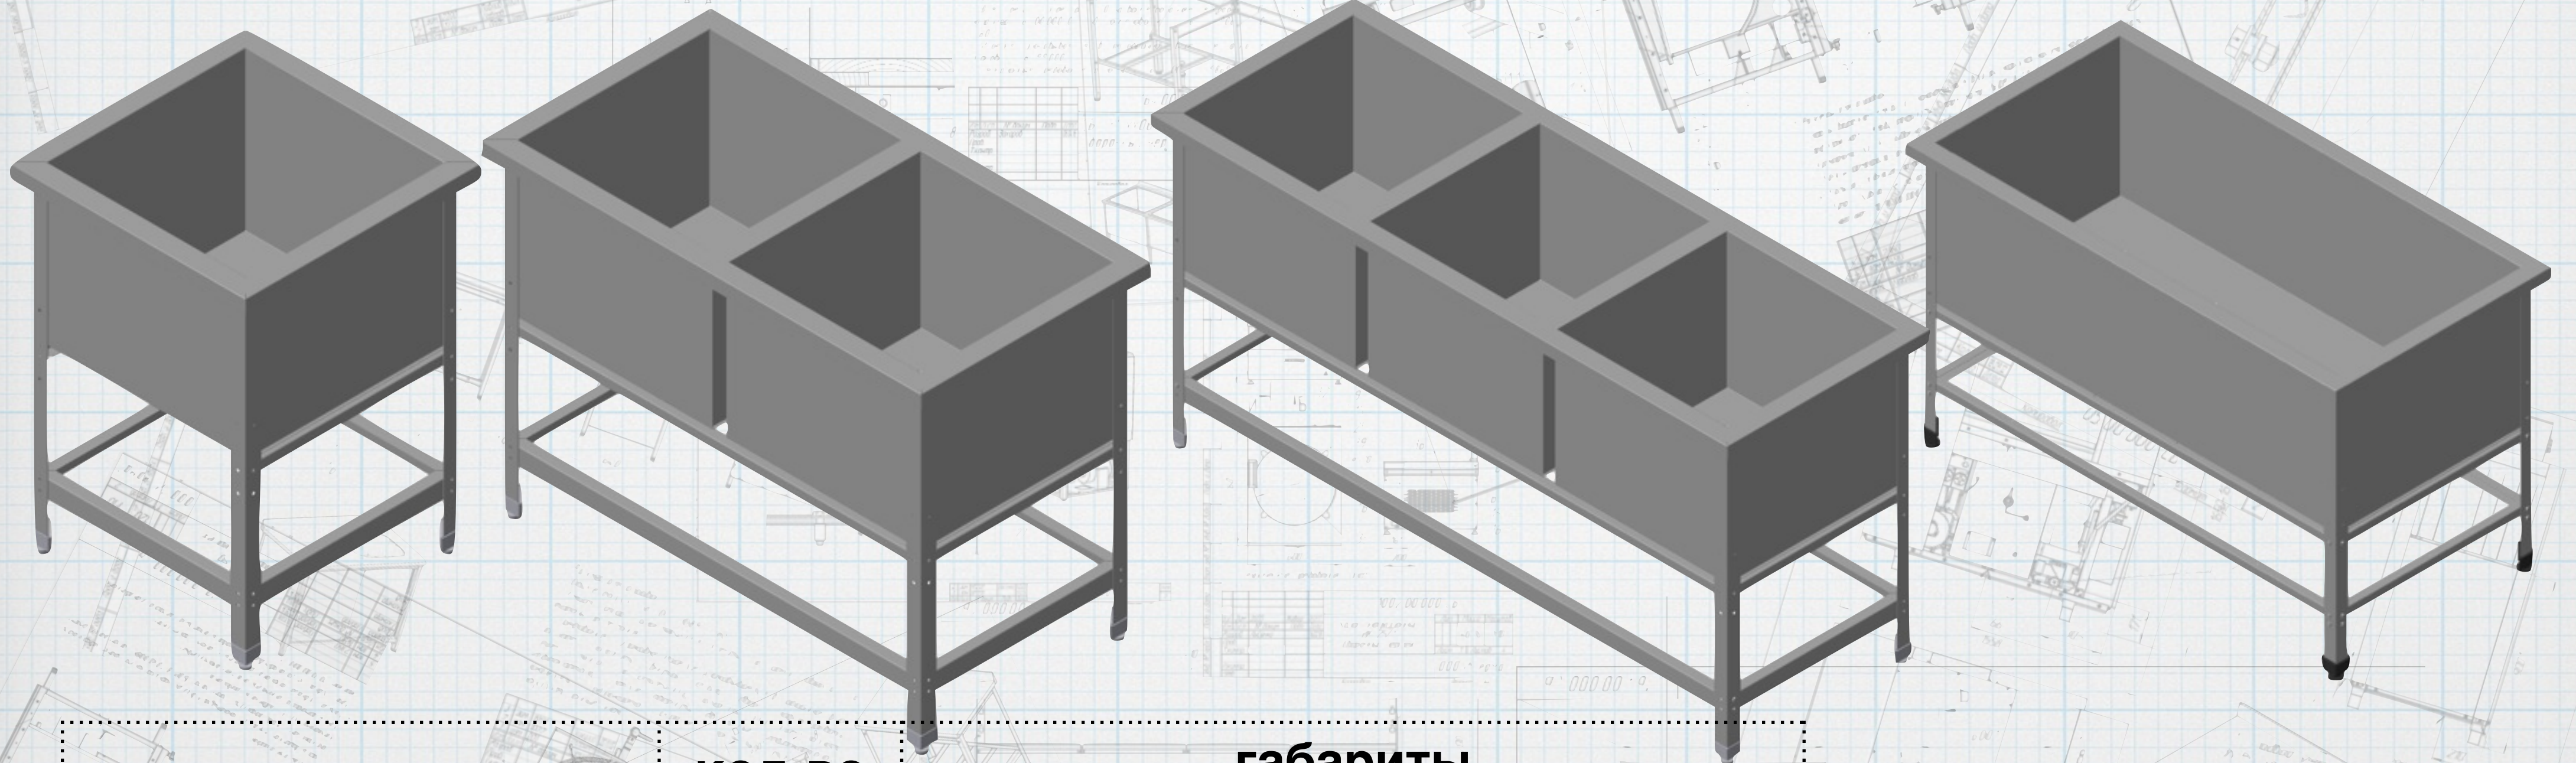

Наши новинки

Нейтральная мебель супер-эконом класса T&T

Iterma...

Наши новинки

Ванна моечная серии T&T ВМС-Э

Модель	кол-во моек	габариты		
		длина	ширина	высота
ВМС-Э/1 одна секция	1	530/600/700	530/600/700	850
ВМС-Э/2 две секции	2	530/600/700	1100/1150/1350	850
ВМС-Э/3-три секции	3	530/600	1490/1700	850
ВМС-Э/1- котломойка	1	1000/1400	600/700	850

Наши новинки

Стол производственный серии T&T СРО/СРБО-Э

Модель

габариты

длина

ширина

высота

СРО-Э/ ЦЕНТРАЛЬНЫЙ

600/900/1200/1500/1800

600/700

850

СРБО-Э/ ПРИСТЕННЫЙ

Российская производственная компания.

Наши новинки

Стеллаж технологический серии **T&T** СТК/СТК-П-Э

Модель

СТК-Э/ сплошная полка
СТК-П-Э/ перфорированная полка

габариты

длина

600/900/1200/1500

ширина

300/400/500

высота

1850