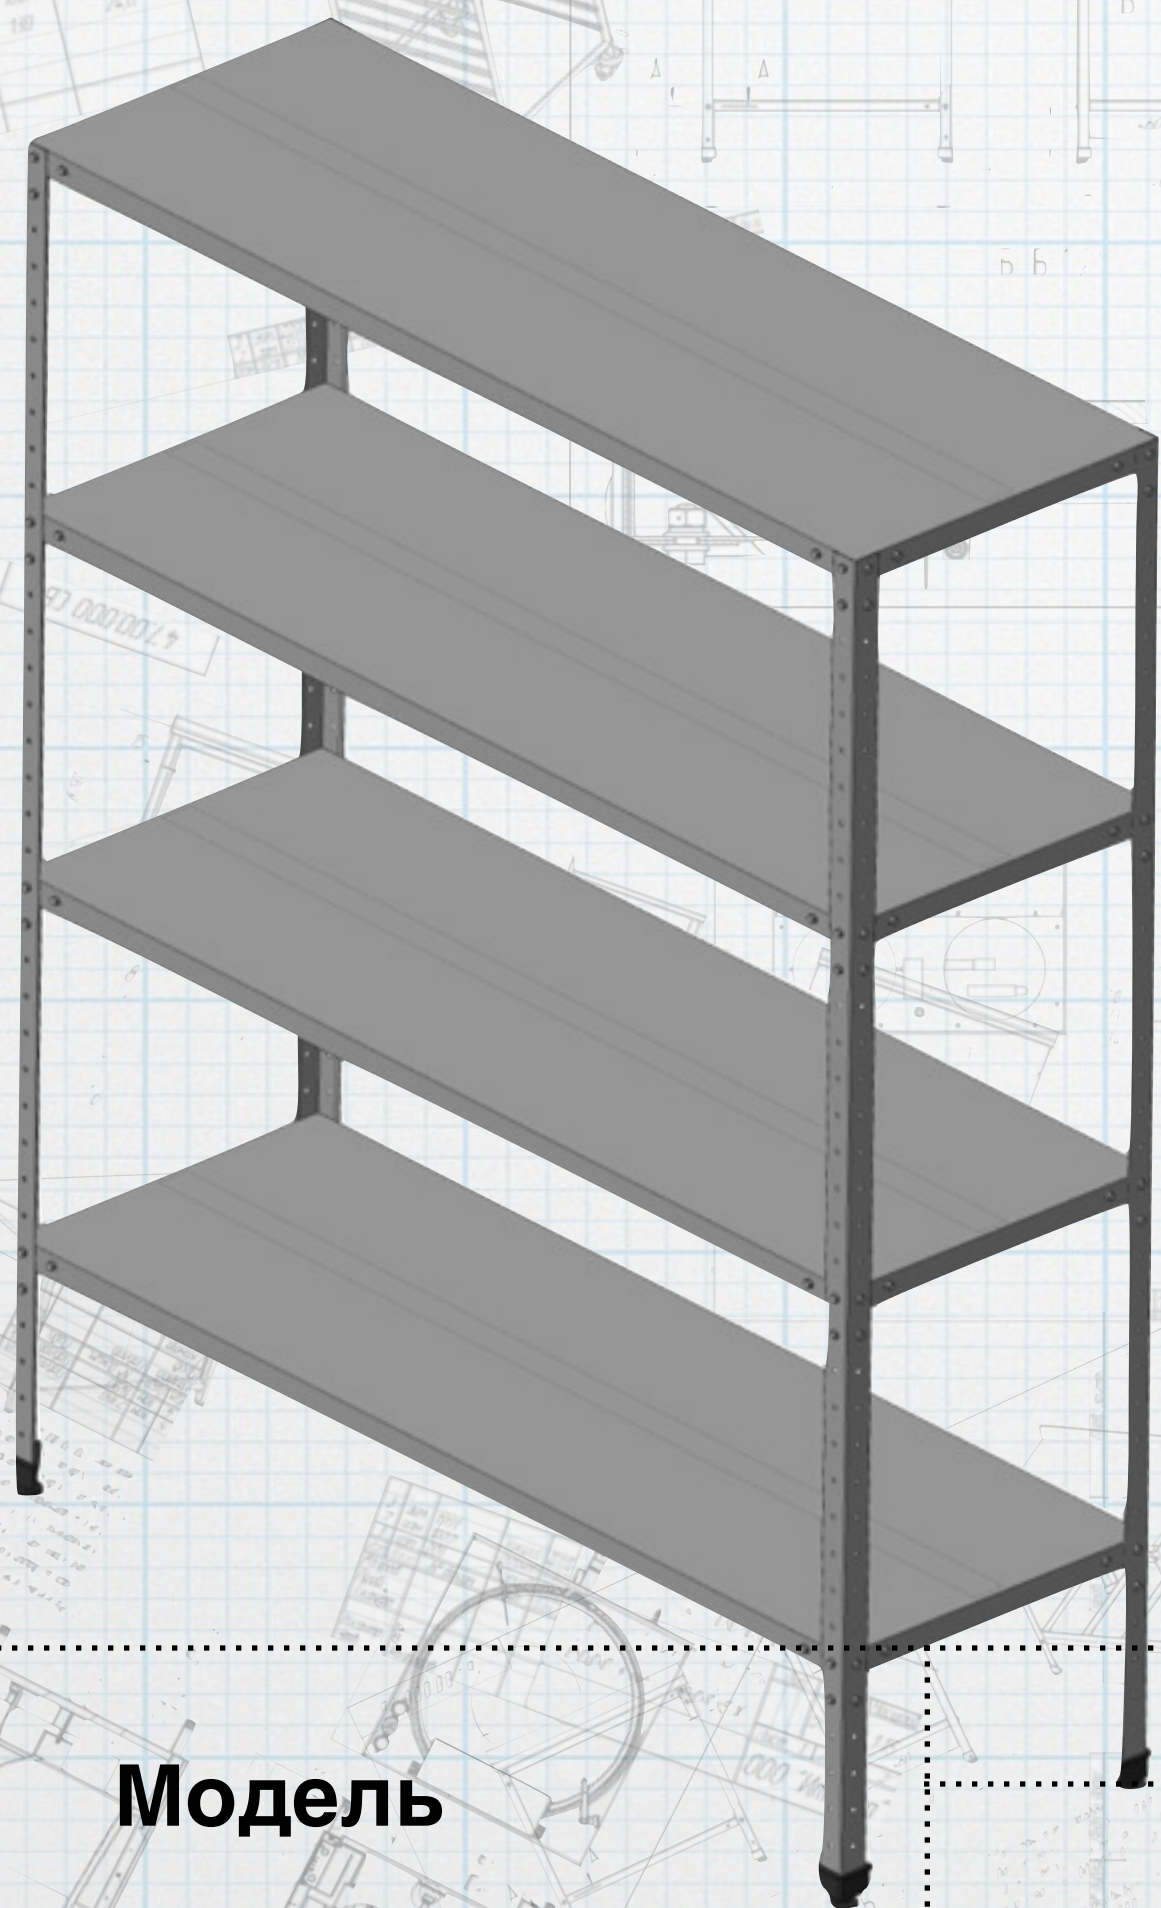

Наши новинки

Стеллаж технологический серии **T&T** СТК/СТК-П-Э

Модель

СТК-Э/ сплошная полка
СТК-П-Э/ перфорированная полка