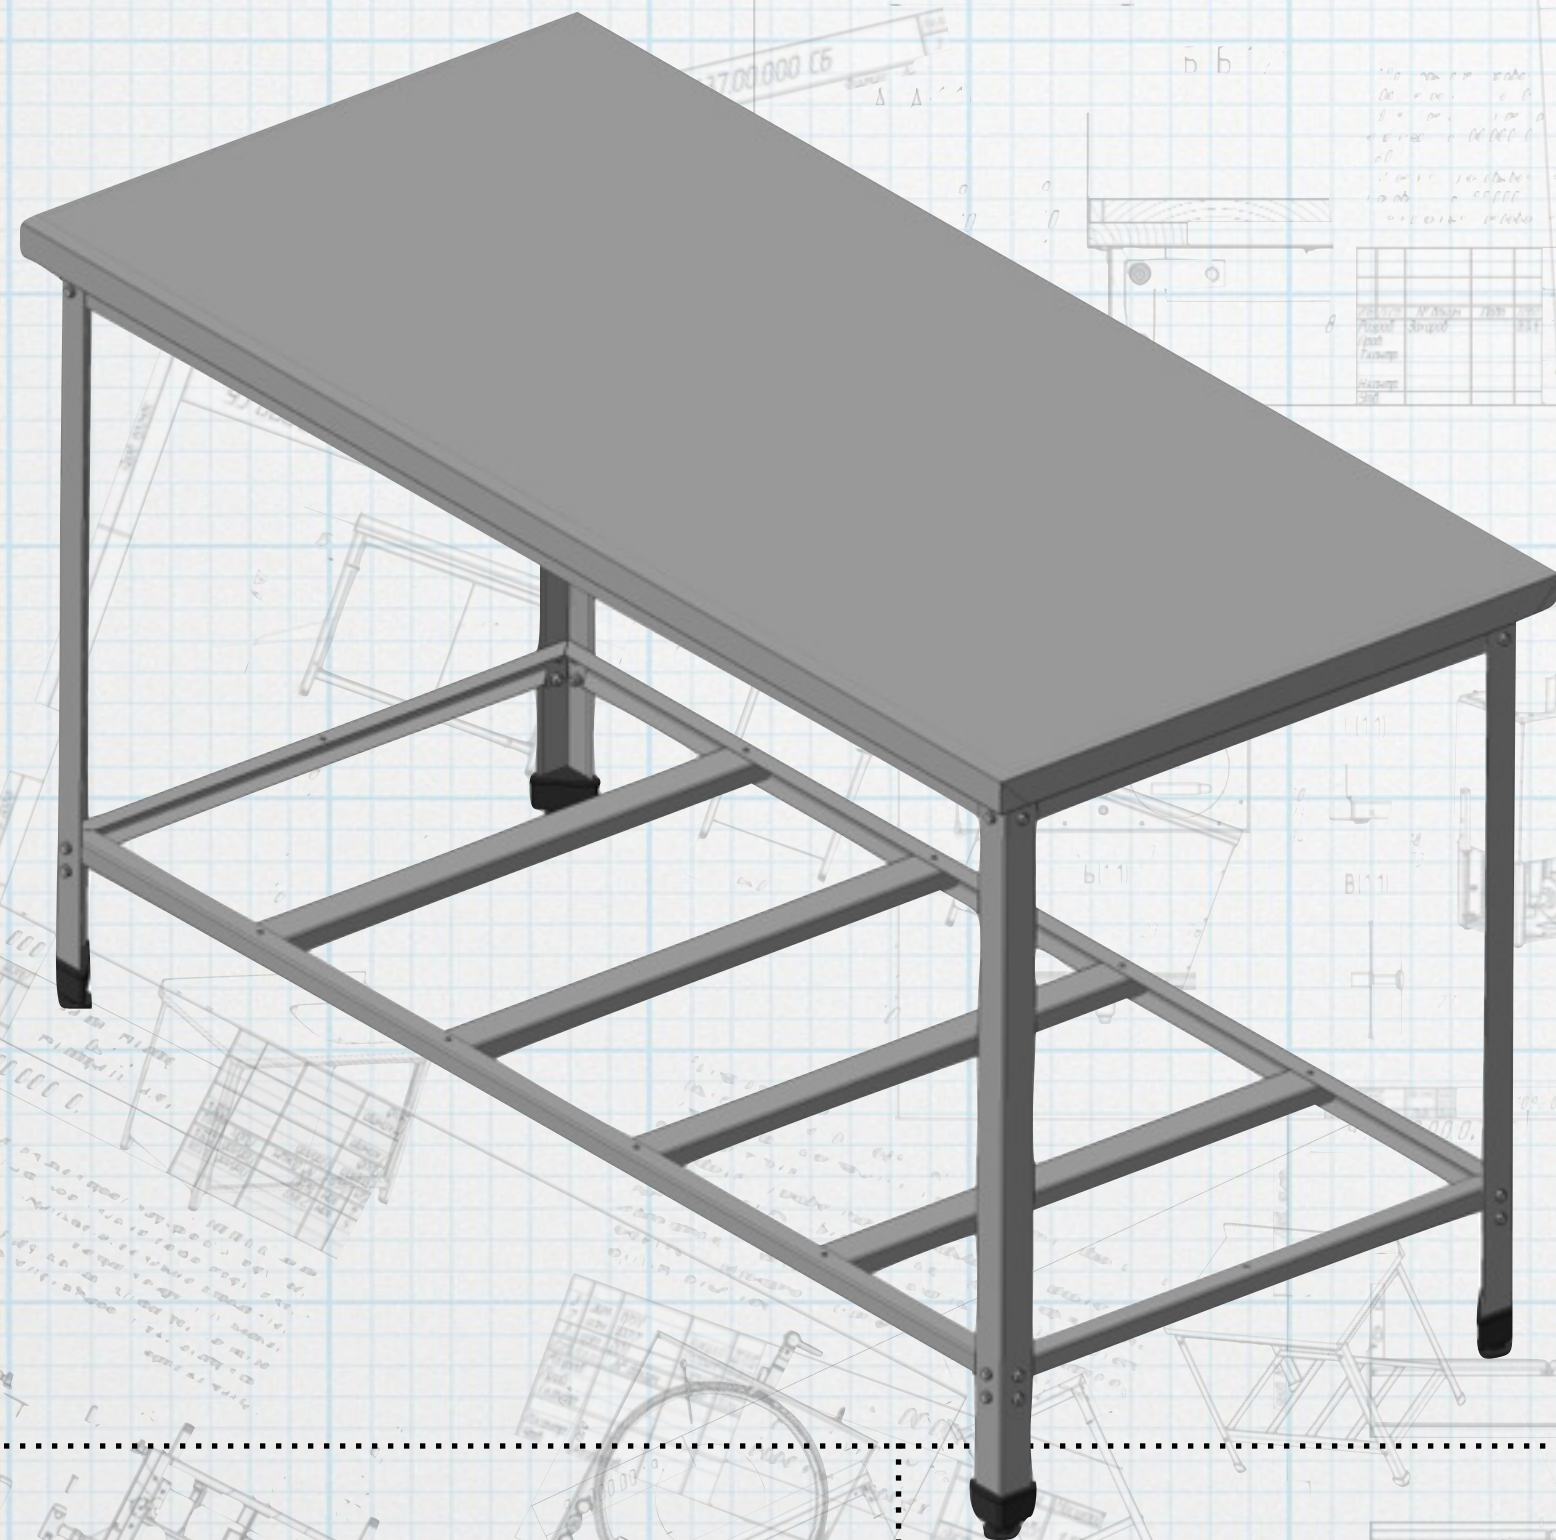

Наши новинки

Нейтральная мебель супер-эконом класса T&T

Iterma...

Наши новинки

Ванна моечная серии T&T ВМС-Э

Модель	кол-во моек	габариты		
		длина	ширина	высота
ВМС-Э/1 одна секция	1	530/600/700	530/600/700	850
ВМС-Э/2 две секции	2	530/600/700	1100/1150/1350	850
ВМС-Э/3-три секции	3	530/600	1490/1700	850
ВМС-Э/1- котломойка	1	1000/1400	600/700	850

Наши новинки

Стол производственный серии T&T СРО/СРБО-Э

Модель

габариты

длина

ширина

высота

СРО-Э/ ЦЕНТРАЛЬНЫЙ

600/900/1200/1500/1800

600/700

850

СРБО-Э/ ПРИСТЕННЫЙ

Российская производственная компания.

Наши новинки

Стеллаж технологический серии **T&T** СТК/СТК-П-Э

Модель

СТК-Э/ сплошная полка
СТК-П-Э/ перфорированная полка

габариты

длина

600/900/1200/1500

ширина

300/400/500

высота

1850