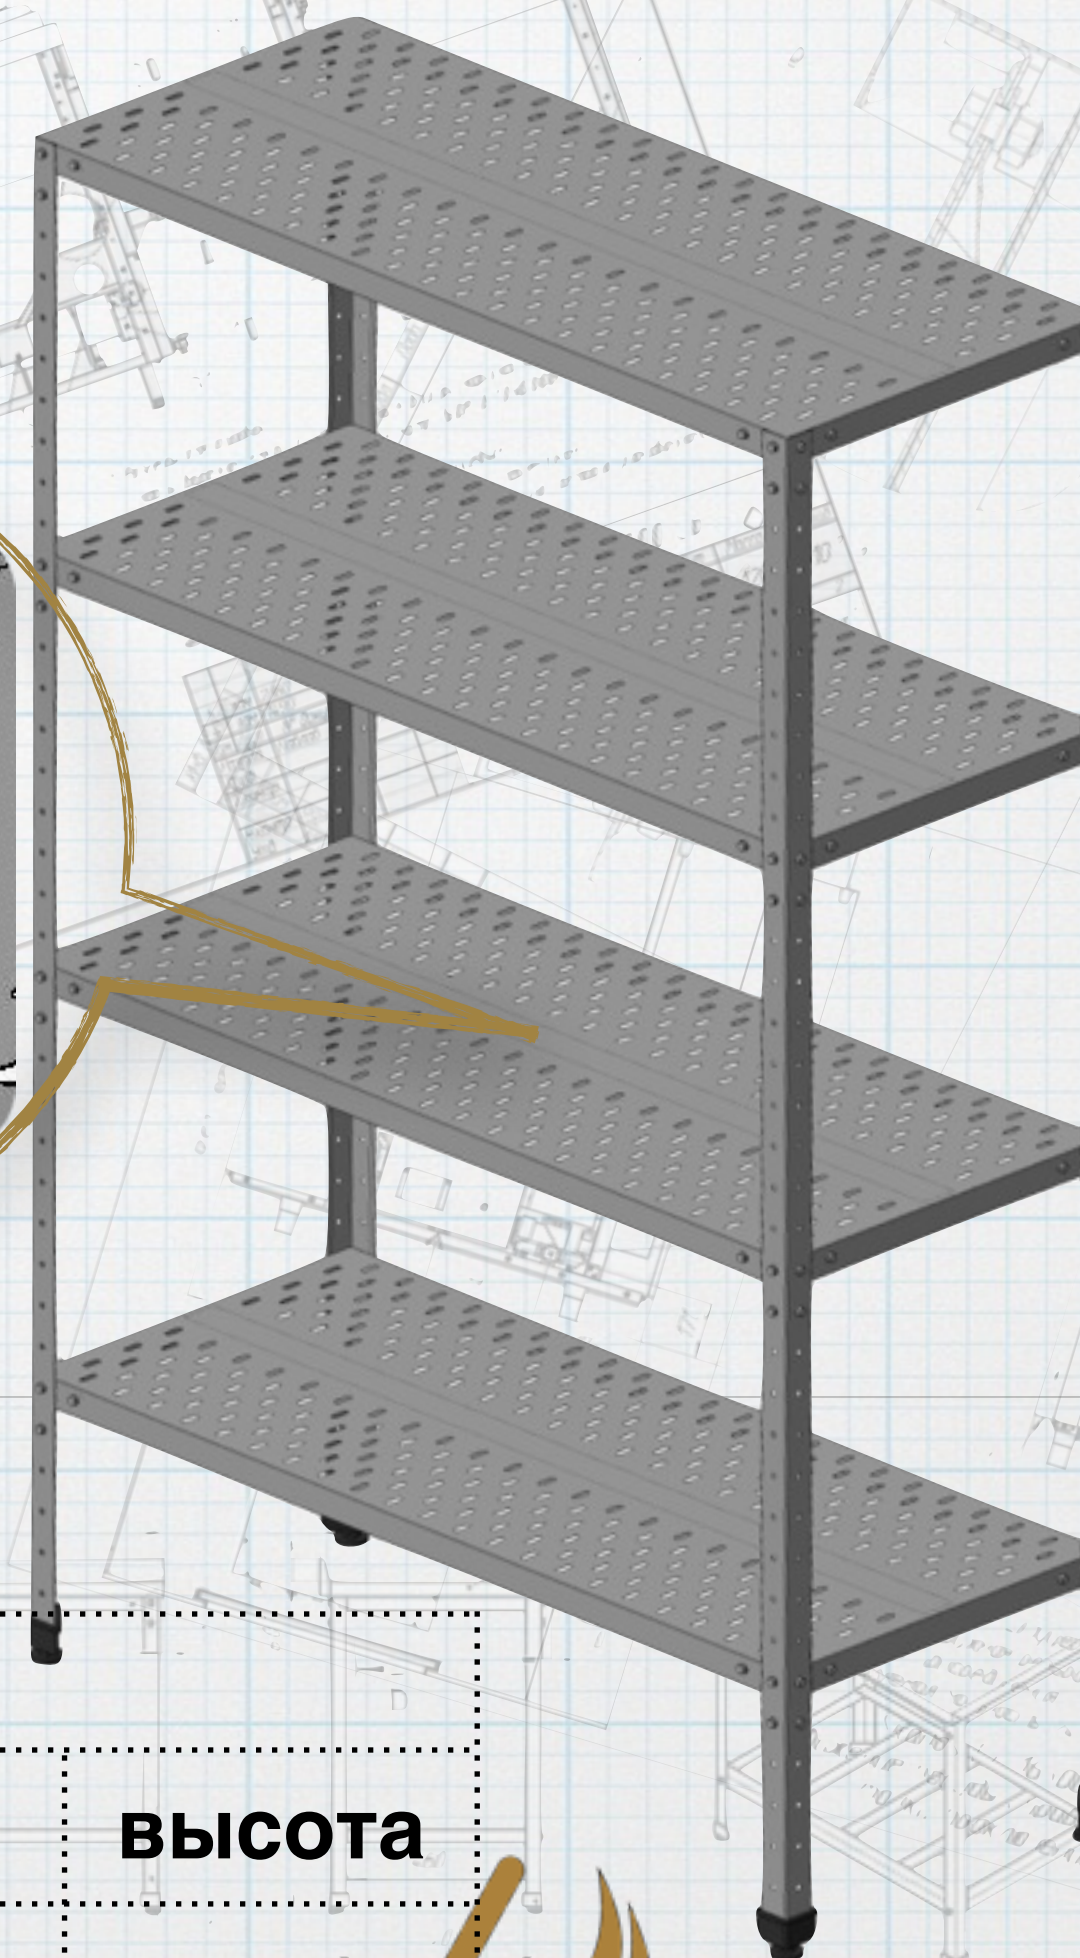

Наши новинки

Нейтральная мебель супер-эконом класса T&T

Iterma...

Наши новинки

Ванна моечная серии T&T ВМС-Э

Модель	кол-во моек	габариты		
		длина	ширина	высота
ВМС-Э/1 одна секция	1	530/600/700	530/600/700	850
ВМС-Э/2 две секции	2	530/600/700	1100/1150/1350	850
ВМС-Э/3-три секции	3	530/600	1490/1700	850
ВМС-Э/1- котломойка	1	1000/1400	600/700	850

Наши новинки

Стол производственный серии T&T СРО/СРБО-Э

Модель

габариты

длина

ширина

высота

СРО-Э/ ЦЕНТРАЛЬНЫЙ

600/900/1200/1500/1800

600/700

850

СРБО-Э/ ПРИСТЕННЫЙ

Российская производственная компания.

Наши новинки

Стеллаж технологический серии **T&T** СТК/СТК-П-Э

Модель

СТК-Э/ сплошная полка
СТК-П-Э/ перфорированная полка

габариты

длина

600/900/1200/1500

ширина

300/400/500

высота

1850