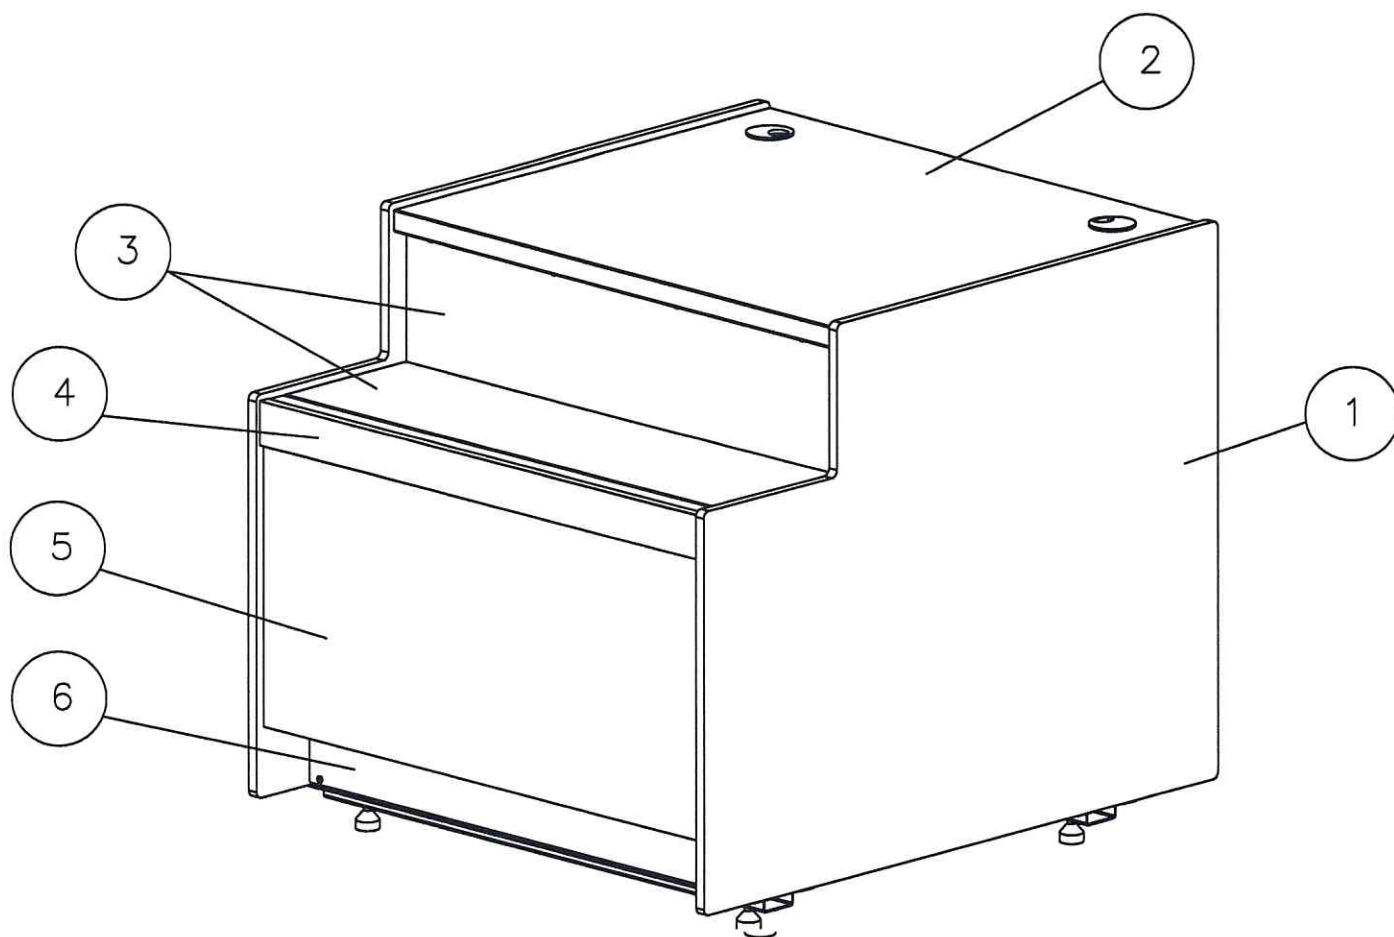

ЦВЕТОВАЯ СХЕМА GC111 (BAVARIA 3)
1008 (Темный дуб)
С ГАЗЛИФТОМ

- ① Стеклопакет, шелкография ЧЕРНАЯ
- ② Выкладка, обшивка испарителя, столешница, светильник – сталь нерж
- ③ Стойки, коромысло под фронтальное стекло – RAL9005 (ЧЕРНЫЕ)
- ④ Обшивка передняя, профиль под стекло – RAL9005 (ЧЕРНАЯ)
- ⑤ Боковина– пластик ЧЕРНЫЙ (RAL 9005)
- ⑥ Вставка в боковину МДФ (ТЕМНЫЙ ДУБ)
- ⑦ Декор – МДФ (ТЕМНЫЙ ДУБ)

ВИТРИНА со стороны продавца – ЧЕРНАЯ (RAL9005)

ЦВЕТОВАЯ СХЕМА GC111 (BAVARIA 3)
1010 (Мариель)
С ГАЗЛИФТОМ

- ① Стеклопакет, шелкография СЕРАЯ
- ② Выкладка, обшивка испарителя, столешница, светильник – сталь нерж
- ③ Стойки, коромысло под фронтальное стекло – RAL9006 (СЕРЫЕ)
- ④ Обшивка передняя, профиль под стекло – RAL9006 (СЕРАЯ)
- ⑤ Боковина– пластик СЕРЫЙ RAL9006
- ⑥ Вставка в боковину МДФ (МАРИЕЛЬ)
- ⑦ Декор – МДФ (МАРИЕЛЬ)

ВИТРИНА со стороны продавца – СЕРАЯ (RAL9006)

ЦВЕТОВАЯ СХЕМА GC111 (BAVARIA 3)
Прилавок GC111 N 0,9-7 1008 (Темный дуб)
Прилавок GC111 N 1,2-7 1008 (Темный дуб)

- ① Боковина – МДФ (ТЕМНЫЙ ДУБ)
- ② Столешница – сталь нерж
- ③ Подсумник, обшивка передняя верхняя – сталь нерж
- ④ Профиль – RAL9005 (ЧЕРНАЯ)
- ⑤ Декор – МДФ (ТЕМНЫЙ ДУБ)
- ⑥ Обшивка передняя нижняя – RAL9005 (ЧЕРНАЯ)