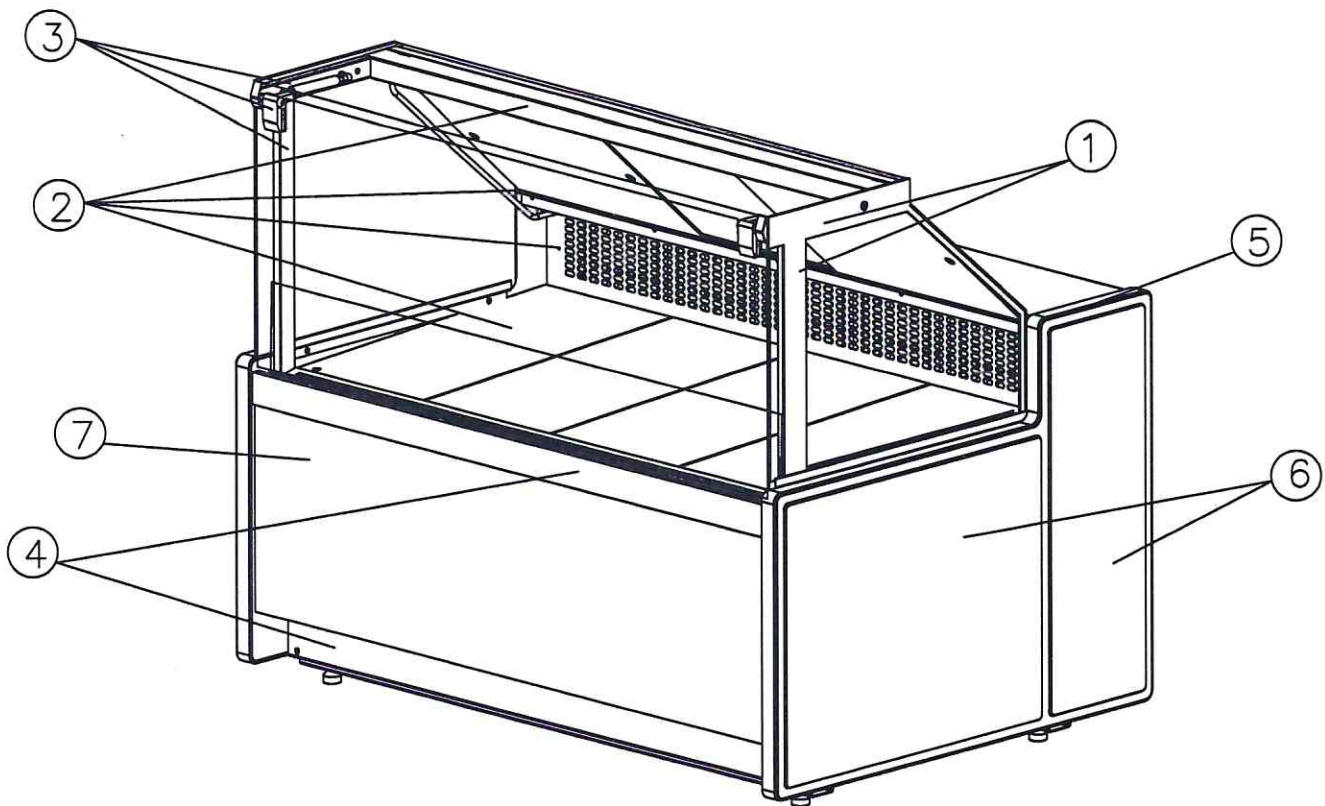

ЦВЕТОВАЯ СХЕМА GC111 (BAVARIA 3)
1008 (Темный дуб)
С ГАЗЛИФТОМ

- ① Стеклопакет, шелкография ЧЕРНАЯ
- ② Выкладка, обшивка испарителя, столешница, светильник – сталь нерж
- ③ Стойки, коромысло под фронтальное стекло – RAL9005 (ЧЕРНЫЕ)
- ④ Обшивка передняя, профиль под стекло – RAL9005 (ЧЕРНАЯ)
- ⑤ Боковина– пластик ЧЕРНЫЙ (RAL 9005)
- ⑥ Вставка в боковину МДФ (ТЕМНЫЙ ДУБ)
- ⑦ Декор – МДФ (ТЕМНЫЙ ДУБ)

ВИТРИНА со стороны продавца – ЧЕРНАЯ (RAL9005)

ЦВЕТОВАЯ СХЕМА GC111 (BAVARIA 3)
1010 (Мариель)
С ГАЗЛИФТОМ

- ① Стеклопакет, шелкография СЕРАЯ
- ② Выкладка, обшивка испарителя, столешница, светильник – сталь нерж
- ③ Стойки, коромысло под фронтальное стекло – RAL9006 (СЕРЫЕ)
- ④ Обшивка передняя, профиль под стекло – RAL9006 (СЕРАЯ)
- ⑤ Боковина– пластик СЕРЫЙ RAL9006
- ⑥ Вставка в боковину МДФ (МАРИЕЛЬ)
- ⑦ Декор – МДФ (МАРИЕЛЬ)

ВИТРИНА со стороны продавца – СЕРАЯ (RAL9006)

ЦВЕТОВАЯ СХЕМА GC111 (BAVARIA 3)
Прилавок GC111 N 0,9-7 1008 (Темный дуб)
Прилавок GC111 N 1,2-7 1008 (Темный дуб)

- ① Боковина – МДФ (ТЕМНЫЙ ДУБ)
- ② Столешница – сталь нерж
- ③ Подсумник, обшивка передняя верхняя – сталь нерж
- ④ Профиль – RAL9005 (ЧЕРНАЯ)
- ⑤ Декор – МДФ (ТЕМНЫЙ ДУБ)
- ⑥ Обшивка передняя нижняя – RAL9005 (ЧЕРНАЯ)