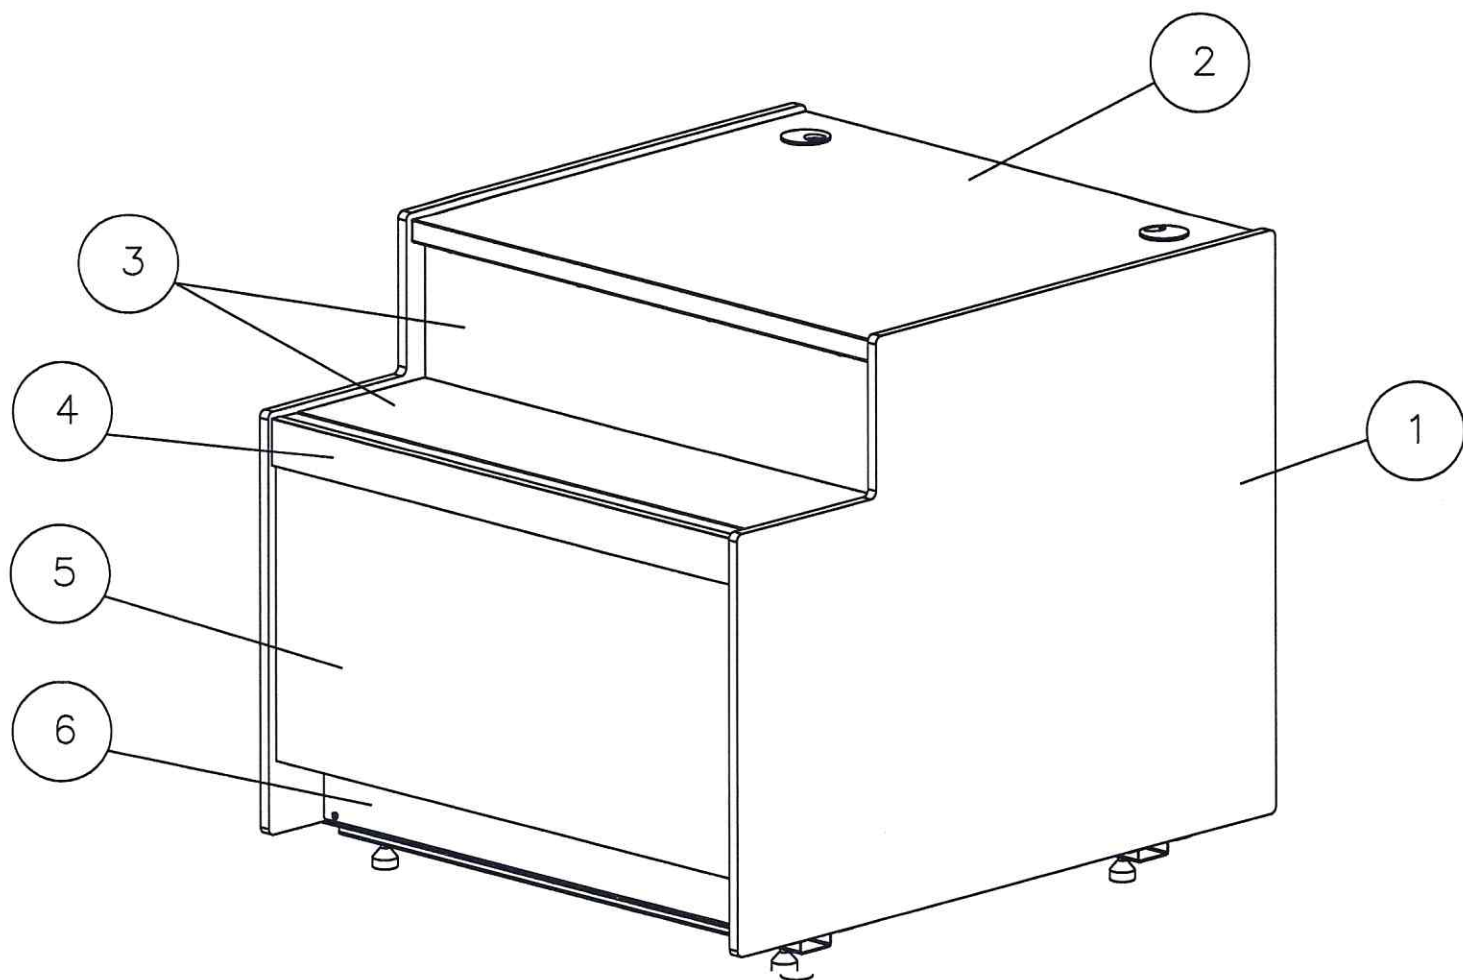

ЦВЕТОВАЯ СХЕМА GC111 (BAVARIA 3)
Прилавок GC111 N 0,9-7 1010 (Мариель)
Прилавок GC111 N 1,2-7 1010 (Мариель)

- ① Боковина- МДФ (МАРИЕЛЬ)
- ② Столешница - сталь нерж
- ③ Подсумник, обшивка передняя верхняя - сталь нерж
- ④ Профиль - RAL9006 (СЕРЫЙ)
- ⑤ Декор- МДФ (МАРИЕЛЬ)
- ⑥ Обшивка передняя нижняя - RAL9006 (СЕРЫЙ)

Прилавок со стороны продавца - RAL9006 (СЕРЫЙ)