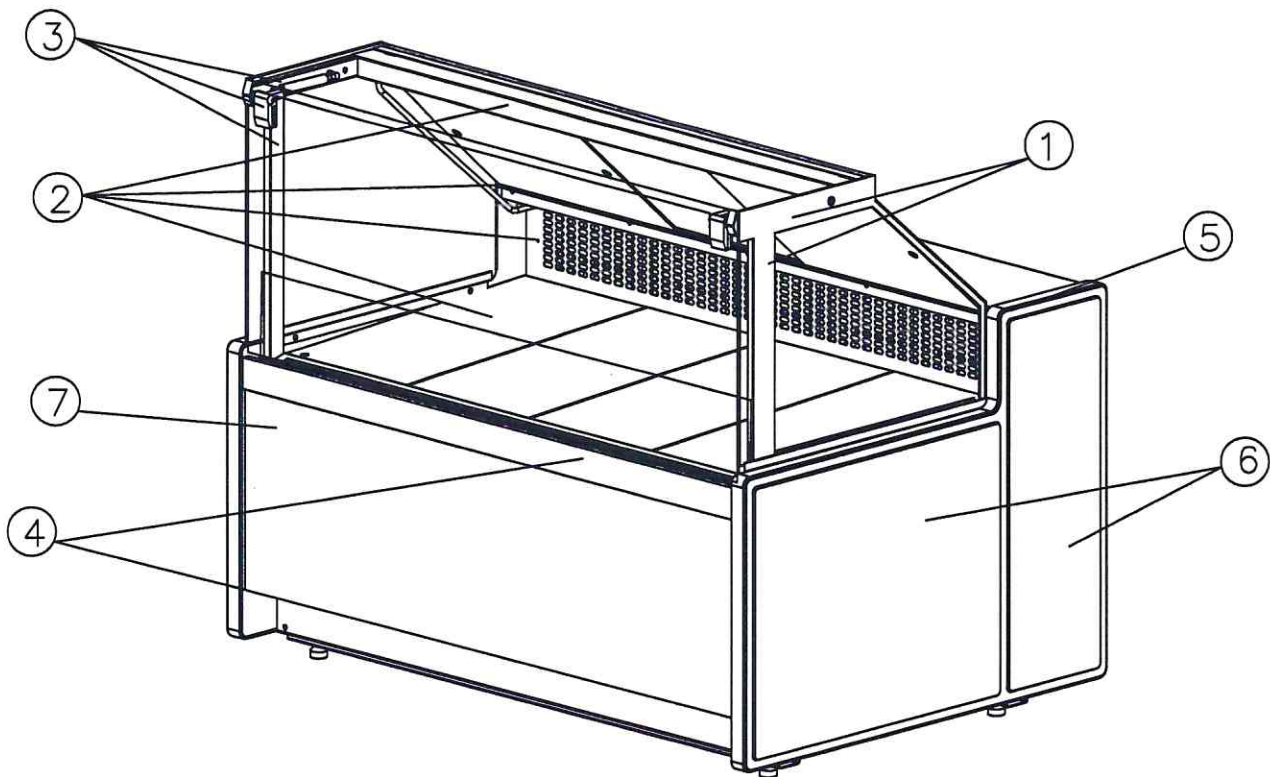

ЦВЕТОВАЯ СХЕМА GC111 (BAVARIA 3)
1008 (Темный дуб)
С ГАЗЛИФТОМ

- ① Стеклопакет, шелкография ЧЕРНАЯ
- ② Выкладка, обшивка испарителя, столешница, светильник – сталь нерж
- ③ Стойки, коромысло под фронтальное стекло – RAL9005 (ЧЕРНЫЕ)
- ④ Обшивка передняя, профиль под стекло – RAL9005 (ЧЕРНАЯ)
- ⑤ Боковина– пластик ЧЕРНЫЙ (RAL 9005)
- ⑥ Вставка в боковину МДФ (ТЕМНЫЙ ДУБ)
- ⑦ Декор – МДФ (ТЕМНЫЙ ДУБ)

ВИТРИНА со стороны продавца – ЧЕРНАЯ (RAL9005)

ЦВЕТОВАЯ СХЕМА GC111 (BAVARIA 3)
1010 (Мариель)
С ГАЗЛИФТОМ

- ① Стеклопакет, шелкография СЕРАЯ
- ② Выкладка, обшивка испарителя, столешница, светильник – сталь нерж
- ③ Стойки, коромысло под фронтальное стекло – RAL9006 (СЕРЫЕ)
- ④ Обшивка передняя, профиль под стекло – RAL9006 (СЕРАЯ)
- ⑤ Боковина– пластик СЕРЫЙ RAL9006
- ⑥ Вставка в боковину МДФ (МАРИЕЛЬ)
- ⑦ Декор – МДФ (МАРИЕЛЬ)

ВИТРИНА со стороны продавца – СЕРАЯ (RAL9006)

ЦВЕТОВАЯ СХЕМА GC111 (BAVARIA 3)
Прилавок GC111 N 0,9-7 1008 (Темный дуб)
Прилавок GC111 N 1,2-7 1008 (Темный дуб)

- ① Боковина – МДФ (ТЕМНЫЙ ДУБ)
- ② Столешница – сталь нерж
- ③ Подсумник, обшивка передняя верхняя – сталь нерж
- ④ Профиль – RAL9005 (ЧЕРНАЯ)
- ⑤ Декор – МДФ (ТЕМНЫЙ ДУБ)
- ⑥ Обшивка передняя нижняя – RAL9005 (ЧЕРНАЯ)