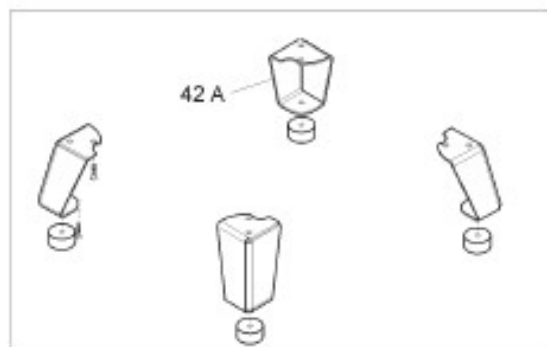

1	GUIDA DIN OMEGA H.7MM L=20MM	LF1000416020
2	POWER CORD + PLUG CEE 3P + T.	LF1010047
3	STRAIN RELIEF + NUT	LF1010063
4	CONTROL UNIT FOR SAFETY SWITCHES	LF1010080
5	ROUND SENSOR L=2000 SO2020-2400IX	LF1010090
6	ROUND MAGNET DIAM.25	LF1010094
7	BOX GW 44207	LF1010704
8	MORSETTO A PETTINE X EQUIPOTENZ. BZ	LF1030522050
9	PCB WITH REVERSE TC-ME R3 EQ.	LF1033031
10	LABEL FOR 3 PUSH BUTTONS IP/TC	LF1041004
11	S/S ON BUTTON W/LIGHT OMEGA 24 V	LF1041015
12	S/S OFF BUTTON	LF1041018
13	BEARING SP 7205	LF1144504
14	SEAL RING 30-62-7	LF1243001
15	RUBBER FOOT DIAM 40 H=25	LF1433001
16	RONDELLA PLAST. D 5,3X20 H3 ME30-50	LF1443301
17	GUARNIZ.ANTIVIB.RID.MNRV ME30-50	LF1443310
18	BUSH 15X22X28 L=14	LF1495001
19	HANDLE 236-148 M6_COLLECTION TRAY	LF1510010
20	MOTORE TC 22 FRZ 380/50 HZ	LF1838301
21	SUPP.PIEG.SENS. COD. D.18 SO INOX	LF2007022
22	PALA COMPLETA MESCOLATORE IP 30	LF2043018
23	CARENA COMPLETA PRIG ME 30 MP COMP	LF2043302
24	COPERCHIO CARENA IP 30 MP COMP	LF2043304
25	FRONTALE CHIUS. CAR. IP 30 MP COMP	LF2043308
26	CARTER CHIUS. POSTER. IP 30 MP COMP	LF2043311
27	OMEGA SUPPORTO MOTORE ME 30 MP COMP	LF2043323
28	RID. NMRV 050 B14 I=50 P80 ME 30 MP	LF2043340
29	PERNO TRASC. PALA ME 30 MP COMP	LF2043344
30	HOLDING FLANGE _ IP 80 BA XP	LF2044536
31	FLAT WASHER DIN 125 D 8	IX2125008
32	BLIND NUT DIN 1587 M5	IX21587LC005
33	CAP NUT DIN 1587 M 6	IX21587LC006
34	LINGUETTE DIN 6885/A 8X7X40	IX26885A080740
35	VITE TSPEI DIN 7991 M 8X30	IX27991008030
36	VITE TSP TORX DIN 7991 M 5X20 TX25	IX27991PINTX520
37	WASHER LARGE DIN 9021 D 5X15	IX29021005015
38	WASHER THICK DIN 9021 D 8X32	IX29021008032
39	HEX.SOCKET HEAD CAP SCREW M6 X 20	IX2912006020
40	HEX.SCREW DIN 933 M 6X20 T.F.	IX2933006020
41	HEX.SCREW DIN 933 M8 X 20	IX2933008020
42	HEX.NUT DIN 934 M8	IX2934008
43	DADO AUTOBLOCC. ES DIN 982 M 5 ALTO	IX2982005
44	VITE POELIERS M 4X10	IX2POEL004010
45	VITE POELIERS M 5X16	IX2POEL005016
46	SCREW POELIERS M6X10	IX2POEL006010
47	RONDELLA PLAST. D 5,3X20 H3 ME30-50	LF1443301