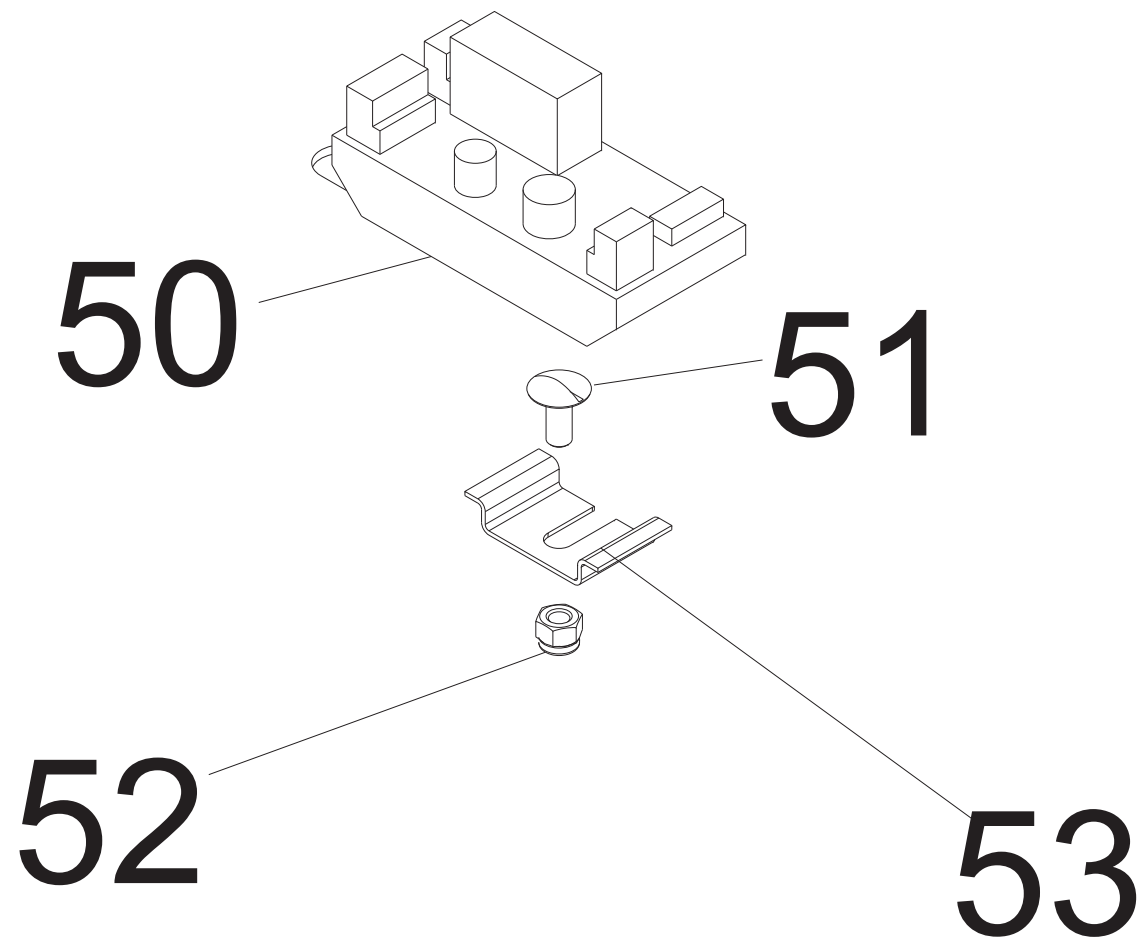

50	PCB OVERLOAD PROTECTION EQ	LF1033036
51	SCREW POELIERS M 5X12	IX2POEL005012
52	DADO AUTOBLOCC. ES DIN 982 M 5 ALTO	IX2982005
53	GUIDA DIN OMEGA H.7MM L=20MM	LF1000416020