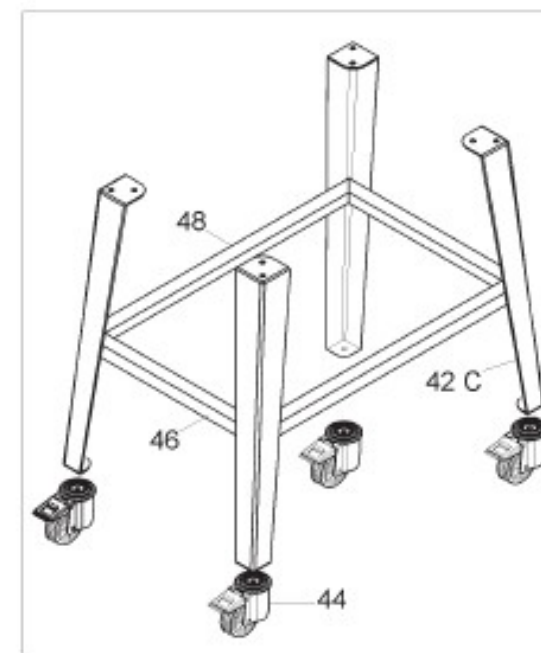

1	GUIDA DIN OMEGA H.7MM L=20MM	LF1000416020
2	POWER CORD + PLUG CEE 3P + T.	LF1010047
3	STRAIN RELIEF + NUT	LF1010063
4	CONTROL UNIT FOR SAFETY SWITCHES	LF1010080
5	ROUND SENSOR L=2000 SO2020-2400IX	LF1010090
6	ROUND MAGNET DIAM.25	LF1010094
7	BOX GW 44207	LF1010704
8	MORSETTO A PETTINE X EQUIPOTENZ. BZ	LF1030522050
9	PCB WITH REVERSE TC-ME R3 EQ.	LF1033031
10	LABEL FOR 3 PUSH BUTTONS IP/TC	LF1041004
11	S/S ON BUTTON W/LIGHT OMEGA 24 V	LF1041015
12	S/S OFF BUTTON	LF1041018
13	BEARING SP 7205	LF1144504
14	SEAL RING 30-62-7	LF1243001
15	RUBBER FOOT DIAM 40 H=25	LF1433001
16	RONDELLA PLAST. D 5,3X20 H3 ME30-50	LF1443301
17	GUARNIZ.ANTIVIB.RID.MNRV ME30-50	LF1443310
18	BUSH 15X22X28 L=14	LF1495001
19	HANDLE 236-148 M6_COLLECTION TRAY	LF1510010
20	MOTORE TC 22 FRZ 380/50 HZ	LF1838301
21	SUPP.PIEG.SENS. COD. D.18 SO INOX	LF2007022
22	PALA COMPLETA MESCOLATORE IP 30	LF2043018
23	CARENA COMPLETA PRIG ME 30 MP COMP	LF2043302
24	COPERCHIO CARENA IP 30 MP COMP	LF2043304
25	FRONTALE CHIUS. CAR. IP 30 MP COMP	LF2043308
26	CARTER CHIUS. POSTER. IP 30 MP COMP	LF2043311
27	OMEGA SUPPORTO MOTORE ME 30 MP COMP	LF2043323
28	RID. NMRV 050 B14 I=50 P80 ME 30 MP	LF2043340
29	PERNO TRASC. PALA ME 30 MP COMP	LF2043344
30	HOLDING FLANGE _ IP 80 BA XP	LF2044536
31	FLAT WASHER DIN 125 D 8	IX2125008
32	BLIND NUT DIN 1587 M5	IX21587LC005
33	CAP NUT DIN 1587 M 6	IX21587LC006
34	LINGUETTE DIN 6885/A 8X7X40	IX26885A080740
35	VITE TSPEI DIN 7991 M 8X30	IX27991008030
36	VITE TSP TORX DIN 7991 M 5X20 TX25	IX27991PINTX520
37	WASHER LARGE DIN 9021 D 5X15	IX29021005015
38	WASHER THICK DIN 9021 D 8X32	IX29021008032
39	HEX.SOCKET HEAD CAP SCREW M6 X 20	IX2912006020
40	HEX.SCREW DIN 933 M 6X20 T.F.	IX2933006020
41	HEX.SCREW DIN 933 M8 X 20	IX2933008020
42	HEX.NUT DIN 934 M8	IX2934008
43	DADO AUTOBLOCC. ES DIN 982 M 5 ALTO	IX2982005
44	VITE POELIERS M 4X10	IX2POEL004010
45	VITE POELIERS M 5X16	IX2POEL005016
46	SCREW POELIERS M6X10	IX2POEL006010
47	RONDELLA PLAST. D 5,3X20 H3 ME30-50	LF1443301