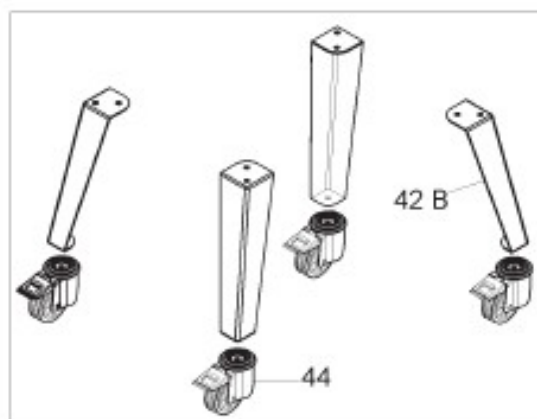

1	GUIDA DIN OMEGA H.7MM L=20MM	LF1000416020
2	POWER CORD + PLUG CEE 3P + T.	LF1010047
3	STRAIN RELIEF + NUT	LF1010063
4	CONTROL UNIT FOR SAFETY SWITCHES	LF1010080
5	ROUND SENSOR L=2000 SO2020-2400IX	LF1010090
6	ROUND MAGNET DIAM.25	LF1010094
7	BOX GW 44207	LF1010704
8	MORSETTO A PETTINE X EQUIPOTENZ. BZ	LF1030522050
9	PCB WITH REVERSE TC-ME R3 EQ.	LF1033031
10	LABEL FOR 3 PUSH BUTTONS IP/TC	LF1041004
11	S/S ON BUTTON W/LIGHT OMEGA 24 V	LF1041015
12	S/S OFF BUTTON	LF1041018
13	BEARING SP 7205	LF1144504
14	SEAL RING 30-62-7	LF1243001
15	RUBBER FOOT DIAM 40 H=25	LF1433001
16	RONDELLA PLAST. D 5,3X20 H3 ME30-50	LF1443301
17	GUARNIZ.ANTIVIB.RID.MNRV ME30-50	LF1443310
18	BUSH 15X22X28 L=14	LF1495001
19	HANDLE 236-148 M6_COLLECTION TRAY	LF1510010
20	MOTORE TC 22 FRZ 380/50 HZ	LF1838301
21	SUPP.PIEG.SENS. COD. D.18 SO INOX	LF2007022
22	PALA COMPLETA MESCOLATORE IP 30	LF2043018
23	CARENA COMPLETA PRIG ME 30 MP COMP	LF2043302
24	COPERCHIO CARENA IP 30 MP COMP	LF2043304
25	FRONTALE CHIUS. CAR. IP 30 MP COMP	LF2043308
26	CARTER CHIUS. POSTER. IP 30 MP COMP	LF2043311
27	OMEGA SUPPORTO MOTORE ME 30 MP COMP	LF2043323
28	RID. NMRV 050 B14 I=50 P80 ME 30 MP	LF2043340
29	PERNO TRASC. PALA ME 30 MP COMP	LF2043344
30	HOLDING FLANGE _ IP 80 BA XP	LF2044536
31	FLAT WASHER DIN 125 D 8	IX2125008
32	BLIND NUT DIN 1587 M5	IX21587LC005
33	CAP NUT DIN 1587 M 6	IX21587LC006
34	LINGUETTE DIN 6885/A 8X7X40	IX26885A080740
35	VITE TSPEI DIN 7991 M 8X30	IX27991008030
36	VITE TSP TORX DIN 7991 M 5X20 TX25	IX27991PINTX520
37	WASHER LARGE DIN 9021 D 5X15	IX29021005015
38	WASHER THICK DIN 9021 D 8X32	IX29021008032
39	HEX.SOCKET HEAD CAP SCREW M6 X 20	IX2912006020
40	HEX.SCREW DIN 933 M 6X20 T.F.	IX2933006020
41	HEX.SCREW DIN 933 M8 X 20	IX2933008020
42	HEX.NUT DIN 934 M8	IX2934008
43	DADO AUTOBLOCC. ES DIN 982 M 5 ALTO	IX2982005
44	VITE POELIERS M 4X10	IX2POEL004010
45	VITE POELIERS M 5X16	IX2POEL005016
46	SCREW POELIERS M6X10	IX2POEL006010
47	RONDELLA PLAST. D 5,3X20 H3 ME30-50	LF1443301