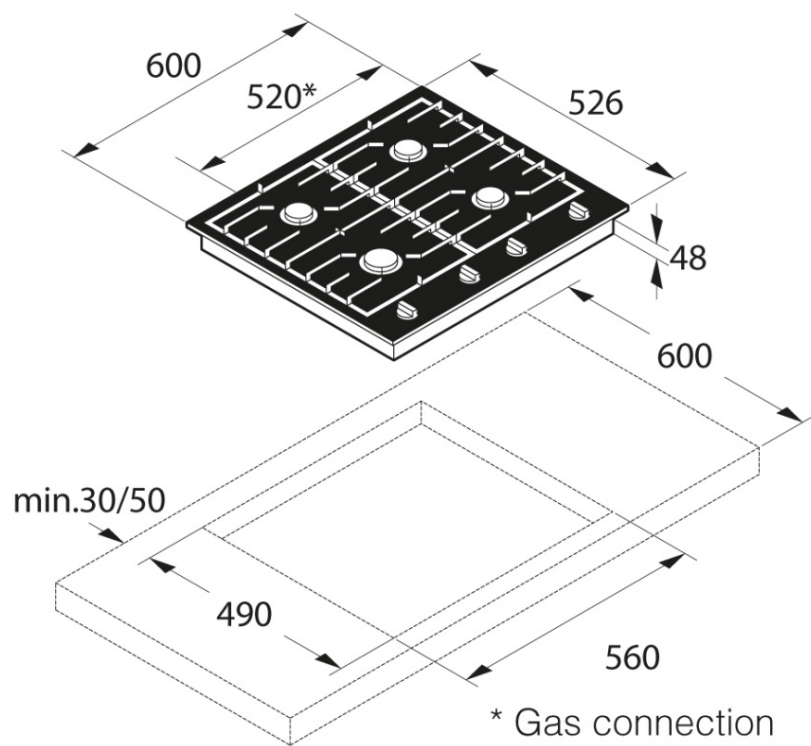

HG1666AB

Газовая варочная панель на стеклокерамике

Общее описание

HG1666AB
Дизайн линия: Craft
Цвет: Черный
Мощность подключения: 1 Вт
Габаритные размеры (вхшхг): 4,8 × 60 × 52,6 см

Конструкция и исполнение

- Мощность подключения: 1 Вт
- Количество конфорок: 4 конфорки

Свойства и опции

- Сжиженный газ G30/G31-28-30/37: Сжиженный газ G30/G31-28-30/37

Управление

- Автоматический электроподжиг варочной поверхности

Дизайн и встраивание

- Монтажные размеры (вхшхг): 5,5 × 56 × 49 см

Технические характеристики

- Мощность подключения: 1 Вт
- Напряжение: 220-240 V
- Частота: 50-60 Hz
- Количество конфорок: 4

Размеры

- Габаритные размеры (вхшхг): 4,8 × 60 × 52,6 см
- Длина присоединительного кабеля: 1,5 м
- Вес нетто: 12,2 кг

Логистическая информация

- Размеры в упаковке (вхшхг): 20,4 × 65 × 59,6 см
- Вес брутто: 14,3 кг
- Артикул: 476470
- EAN-код: 3838942016004

- * Gas connection
- * Connexion au gaz
- * Connessione gas
- * Подключение газа