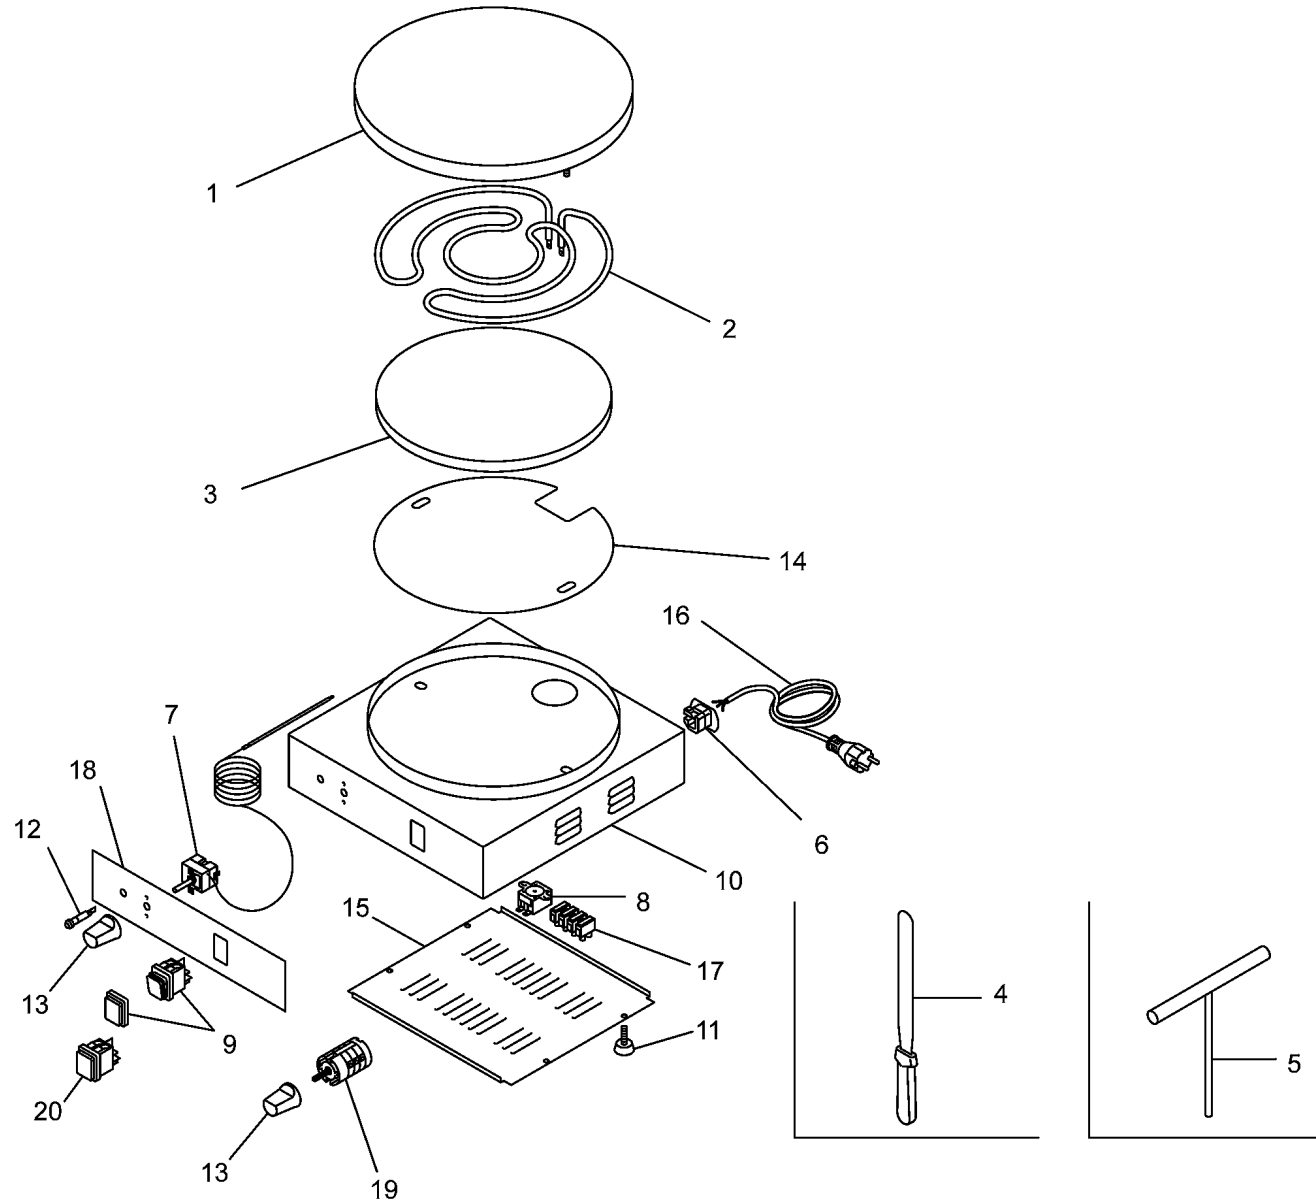

## SPARE PARTS TAVOLA RICAMBI

CRP-CRP2-CRP4-CRP42

SPEC.	N.	CODE	DENOMINAZIONE - DENOMINATION	PRICE
(CRP-CRP2)	1	CO1937	Disk - Disco	€ 55.80
(CRP4-CRP42)	1	CO4707	Disk - Disco	€ 145.00
(CRP-CRP2)	* 2	CO1765	Resistance - Resistenza	€ 104.00
(CRP4-CRP42)	* 2	CO3676	Resistance - Resistenza	€ 95.00
	3	CO1938	Insulating material - Isolante	€ 14.70
Stainless steel (CRP4-CRP42)	4	CO0922	Spatula - Spatola	
Stainless steel (CRP-CRP2)	4	CO1939	Spatula - Spatola	€ 21.70
Wood	5	CO1940	Spatula - Spatola	€ 18.90
	6	32D0360	Cable clamp - Pressacavo	€ 1.20
20/09/10 f.p.(*)	7	CO1941	Thermostat - Termostato	€ 29.30
	* 7	CO5106	Thermostat - Termostato	€ 39.00
	* 8	CO1942	Thermostat - Termostato	€ 22.50
20/09/10 f.p.(*)	9	SA1097	Switch - Interruttore	
(CRP)	10	CO1944	Housing - Carcassa	€ 99.80
(CRP2)	10	CO1945	Housing - Carcassa	€ 141.10
(CRP4)	10	CO2937	Housing - Carcassa	
(CRP42)	10	CO3189	Housing - Carcassa	€ 149.60
	11	CO1946	Foot - Piedino	
230V 2W	12	32W2970	Lamp - Lampada	€ 3.80
	13	SL3550	Knob - Pomello	€ 2.50
	17	CO0270	Terminal box - Morsettiera	€ 14.50
20/09/10 f.p.(*) - (CRP)	18	SL3658	Label - Etichetta	
20/09/10 f.p.(*) - (CRP2)	18	SL3659	Label - Etichetta	
20/09/10 f.p.(*) - (CRP4)	18	SL3660	Label - Etichetta	
20/09/10 f.p.(*) - (CRP42)	18	SL3661	Label - Etichetta	
(CRP)	18	SL3975	Label - Etichetta	
(CRP2)	18	SL3976	Label - Etichetta	
(CRP4)	18	SL3977	Label - Etichetta	
(CRP42)	18	SL3978	Label - Etichetta	
01/01/08 f.p.(*)	19	CO1943	Switch - Interruttore	€ 35.00
	20	CO5107	Lamp - Lampada	€ 4.60

\*Ricambio consigliato - Advised spare parts

POS. CODE

1	CO1937
1	CO4707
2	CO1765
2	CO3676
3	CO1938
4	CO0922
4	CO1939
5	CO1940
6	32D0360
7	CO1941
7	CO5106
8	CO1942
9	SA1097
10	CO1944
10	CO1945
10	CO2937
10	CO3189
11	CO1946
12	32W2970
13	SL3550
17	CO0270
18	SL3658
18	SL3659
18	SL3660
18	SL3661
18	SL3975
18	SL3976
18	SL3977
18	SL3978
19	CO1943
20	CO5107