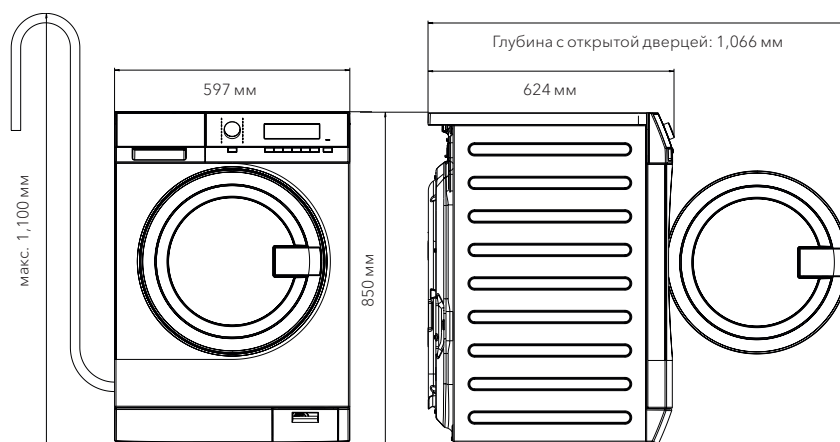

Габариты

WE170P