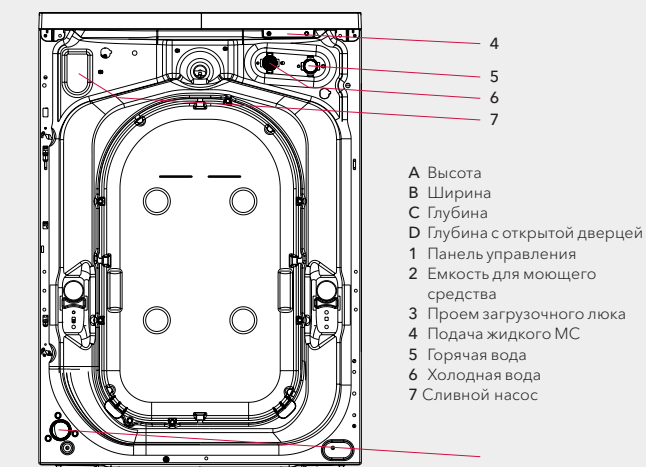

Особые функции

Внешняя система дозирования	опция
Подставка	аксессуар
Соединительный пояс для установки в колонну	аксессуар

Габариты с учетом дверной рамы

Высота (А), мм	850
Ширина (В), мм	597
Глубина (С), мм	624
Высота в упаковке, мм	900
Ширина в упаковке, мм	630
Глубина в упаковке, мм	701
Вес (с упаковкой), кг	80.5 (82)

Передняя часть

Правая сторона

Задняя сторона

- A Высота
- B Ширина
- C Глубина
- D Глубина с открытой дверцей
- 1 Панель управления
- 2 Емкость для моющего средства
- 3 Проем загрузочного люка
- 4 Поддача жидкого МС
- 5 Горячая вода
- 6 Холодная вода
- 7 Сливной насос