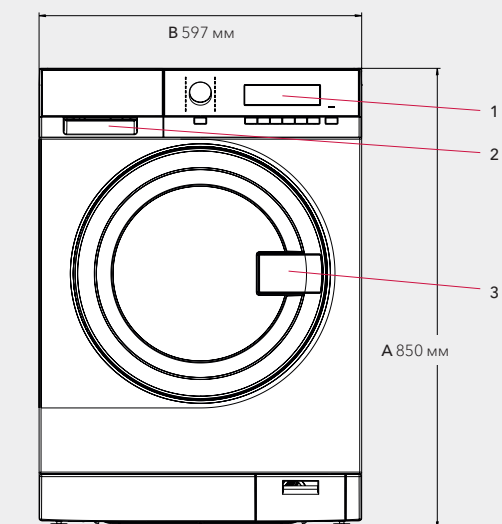

Особые функции

Внешняя система дозирования	опция
Подставка	аксессуар
Соединительный пояс для установки в колонну	аксессуар

Габариты с учетом дверной рамы

Высота (А), мм	850
Ширина (В), мм	597
Глубина (С), мм	624
Высота в упаковке, мм	900
Ширина в упаковке, мм	630
Глубина в упаковке, мм	701
Вес (с упаковкой), кг	80.5 (82)