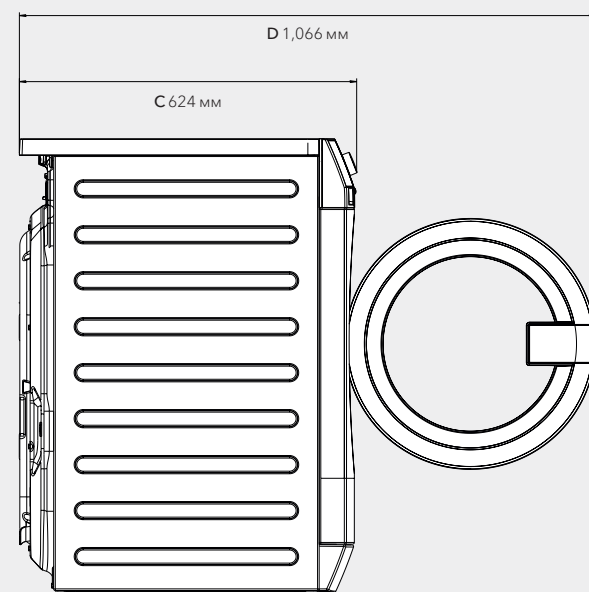

Особые функции

Внешняя система дозирования	опция
Подставка	аксессуар
Соединительный пояс для установки в колонну	аксессуар

Габариты с учетом дверной рамы

Высота (А), мм	850
Ширина (В), мм	597
Глубина (С), мм	624
Высота в упаковке, мм	900
Ширина в упаковке, мм	630
Глубина в упаковке, мм	701
Вес (с упаковкой), кг	80.5 (82)

Передняя часть

Правая сторона

Задняя сторона

- A Высота
- B Ширина
- C Глубина
- D Глубина с открытой дверцей
- 1 Панель управления
- 2 Емкость для моющего средства
- 3 Проем загрузочного люка
- 4 Поддача жидкого МС
- 5 Горячая вода
- 6 Холодная вода
- 7 Сливной насос