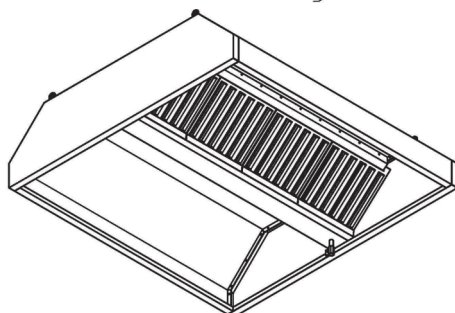

### Зонты вытяжные пристенные «КЕПКА» ЗВПК

- с ж/у фильтрами и сливным краном
- возможно исполнение с подсветкой или без неё
- возможна комплектация монтажным комплектом
- материал – нержавеющая сталь AISI 430
- длина: от 800 до 3000 мм
- ширина: от 700 до 1200 мм
- высота: 400 мм
- возможно изготовление зонтов нестандартных размеров

### Зонты вытяжные островные ЗВО

- с ж/у фильтрами и сливным краном
- возможно исполнение с подсветкой или без неё
- возможна комплектация монтажным комплектом
- материал – нержавеющая сталь AISI 430
- длина: от 800 до 3000 мм
- ширина: от 700 до 2000 мм
- высота: 400 мм
- возможно изготовление зонтов нестандартных размеров

### Зонты вытяжные островные «ТРАПЕЦИЯ» ЗВОТ

- с ж/у фильтрами и сливным краном
- возможно исполнение с подсветкой или без неё
- возможна комплектация монтажным комплектом
- материал – нержавеющая сталь AISI 430
- длина: от 900 до 3000 мм
- ширина: от 700 до 2000 мм
- высота: 400 мм
- возможно изготовление зонтов нестандартных размеров