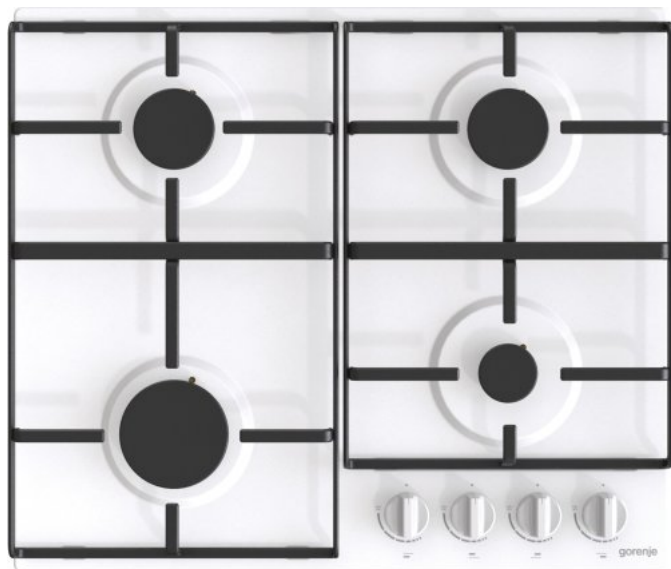

G640EW

gorenje
Life Simplified

Газовая варочная панель

Белый
Форма переключателей: Эргономичные переключатели
Автоматический электроподжиг варочной поверхности
4 газовые конфорки Передняя левая: большая Ø 9.85 см, 3 кВт, Передняя правая: малая Ø 5.37 см, 1.05 кВт, Задняя левая: нормальная Ø 7.35 см, 1.8 кВт, Задняя правая: нормальная Ø 7.35 см, 1.8 кВт
Решетки: Эмалированные решетки
Сжиженный газ G30/G31-28-30/37: Сжиженный газ G30/G31-28-30/37
Газ-контроль горелок варочной поверхности
Вид и давление газа: Природный газ G20/20
Габаритные размеры (шхвхг): 60 x 13 x 52 см
Размеры в упаковке (шхвхг): 68 x 15.7 x 60 см
Монтажные размеры (шхвхг): 56 x 10 x 49 см
Вес нетто: 9.1 кг
Вес брутто: 9.8 кг
Артикул: 737652
EAN-код: 3838782467080

BigSurface: большая варочная поверхность

Автоматический электроподжиг

Ручки: дизайн и эргономичность

Широкий ассортимент газовых панелей

Легкая очистка Easy Clean

<https://www.gorenje.ru/product/737652>