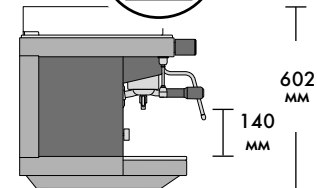

950 мм

537 мм

528 мм

85 мм

1 группа SED/SAP

1 паровой кран
1 кран для воды
1 одинарный портафильтр
1 двойной портафильтр

2 группы SED/SAP

2 паровых крана
1 кран для воды
1 одинарный портафильтр
2 двойных портафильтра

3 группы SED/SAP

2 паровых крана
1 кран для воды
1 одинарный портафильтр
3 двойных портафильтра

530 мм

543 мм

602 мм

140 мм

КОМПАКТНАЯ ВЕРСИЯ

2 группы