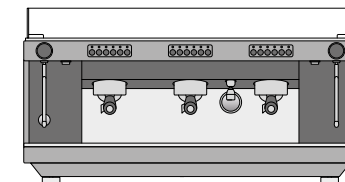

НАГРЕВАТЕЛЬ ЧАШЕК

Специальный нагреватель для поддержания оптимальной температуры чашек.

ВЫНОСНАЯ ВОЛЮМЕТРИЧЕСКАЯ ПОМПА

BLUETOOTH СОЕДИНЕНИЕ

БЕЗДОННЫЕ ПОРТАФИЛЬТРЫ

Версии

530 мм

720 мм

950 мм

537 мм

528 мм

85 мм

1 группа SED/SAP

1 паровой кран
1 кран для воды
1 одинарный портафильтр
1 двойной портафильтр

2 группы SED/SAP

2 паровых крана
1 кран для воды
1 одинарный портафильтр
2 двойных портафильтра