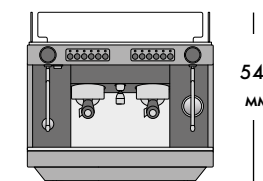

950 мм

537 мм

528 мм

85 мм

1 группа SED/SAP

1 паровой кран
1 кран для воды
1 одинарный портафильтр
1 двойной портафильтр

2 группы SED/SAP

2 паровых крана
1 кран для воды
1 одинарный портафильтр
2 двойных портафильтра

3 группы SED/SAP

2 паровых крана
1 кран для воды
1 одинарный портафильтр
3 двойных портафильтра

530 мм

543 мм

602 мм

140 мм

КОМПАКТНАЯ ВЕРСИЯ

2 группы