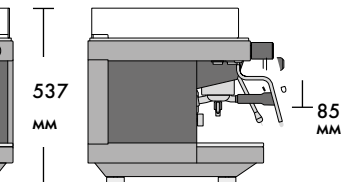

950 мм

537 мм

528 мм

85 мм

1 группа SED/SAP

1 паровой кран
1 кран для воды
1 одинарный портафильтр
1 двойной портафильтр

2 группы SED/SAP

2 паровых крана
1 кран для воды
1 одинарный портафильтр
2 двойных портафильтра