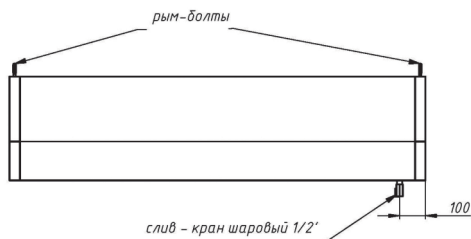

### Зонты вытяжные пристенные ЗВП

- с ж/у фильтрами и сливным краном
- возможно исполнение с подсветкой или без нее
- возможна комплектация монтажным комплектом
- материал – нержавеющая сталь AISI 430
- длина: от 800 до 3000 мм
- ширина: от 700 до 1200 мм
- высота: 400 мм
- возможно изготовление зонтов нестандартных размеров

### Зонты вытяжные пристенные «КЕПКА» ЗВПК

- с ж/у фильтрами и сливным краном
- возможно исполнение с подсветкой или без неё
- возможна комплектация монтажным комплектом
- материал – нержавеющая сталь AISI 430
- длина: от 800 до 3000 мм
- ширина: от 700 до 1200 мм
- высота: 400 мм
- возможно изготовление зонтов нестандартных размеров

### Зонты вытяжные островные ЗВО

- с ж/у фильтрами и сливным краном
- возможно исполнение с подсветкой или без неё
- возможна комплектация монтажным комплектом
- материал – нержавеющая сталь AISI 430
- длина: от 800 до 3000 мм
- ширина: от 700 до 2000 мм
- высота: 400 мм
- возможно изготовление зонтов нестандартных размеров

### Зонты вытяжные островные «ТРАПЕЦИЯ» ЗВОТ

- с ж/у фильтрами и сливным краном
- возможно исполнение с подсветкой или без неё
- возможна комплектация монтажным комплектом
- материал – нержавеющая сталь AISI 430
- длина: от 900 до 3000 мм
- ширина: от 700 до 2000 мм
- высота: 400 мм
- возможно изготовление зонтов нестандартных размеров