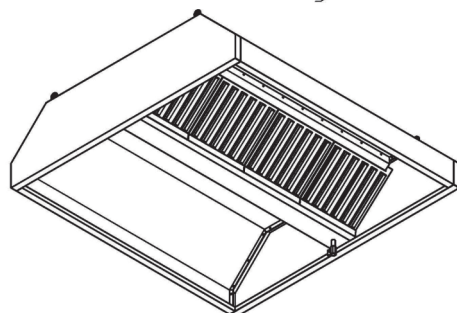

### Зонты вытяжные пристенные «КЕПКА» ЗВПК

- с ж/у фильтрами и сливным краном
- возможно исполнение с подсветкой или без неё
- возможна комплектация монтажным комплектом
- материал – нержавеющая сталь AISI 430
- длина: от 800 до 3000 мм
- ширина: от 700 до 1200 мм
- высота: 400 мм
- возможно изготовление зонтов нестандартных размеров

### Зонты вытяжные островные ЗВО

- с ж/у фильтрами и сливным краном
- возможно исполнение с подсветкой или без неё
- возможна комплектация монтажным комплектом
- материал – нержавеющая сталь AISI 430
- длина: от 800 до 3000 мм
- ширина: от 700 до 2000 мм
- высота: 400 мм
- возможно изготовление зонтов нестандартных размеров

### Зонты вытяжные островные «ТРАПЕЦИЯ» ЗВОТ

- с ж/у фильтрами и сливным краном
- возможно исполнение с подсветкой или без неё
- возможна комплектация монтажным комплектом
- материал – нержавеющая сталь AISI 430
- длина: от 900 до 3000 мм
- ширина: от 700 до 2000 мм
- высота: 400 мм
- возможно изготовление зонтов нестандартных размеров

### Зонты приточно-вытяжные пристенные ЗПВП

- с ж/у фильтрами и сливным краном
- возможно исполнение с подсветкой или без неё
- возможна комплектация монтажным комплектом
- материал – нержавеющая сталь AISI 430
- длина: от 800 до 3000 мм
- ширина: от 700 до 1200 мм
- высота: 400 мм
- возможно изготовление зонтов нестандартных размеров