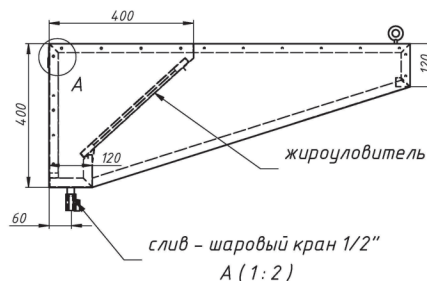

### Зонты вытяжные пристенные ЗВП

- с ж/у фильтрами и сливным краном
- возможно исполнение с подсветкой или без нее
- возможна комплектация монтажным комплектом
- материал – нержавеющая сталь AISI 430
- длина: от 800 до 3000 мм
- ширина: от 700 до 1200 мм
- высота: 400 мм
- возможно изготовление зонтов нестандартных размеров

### Зонты вытяжные пристенные «КЕПКА» ЗВПК

- с ж/у фильтрами и сливным краном
- возможно исполнение с подсветкой или без неё
- возможна комплектация монтажным комплектом
- материал – нержавеющая сталь AISI 430
- длина: от 800 до 3000 мм
- ширина: от 700 до 1200 мм
- высота: 400 мм
- возможно изготовление зонтов нестандартных размеров