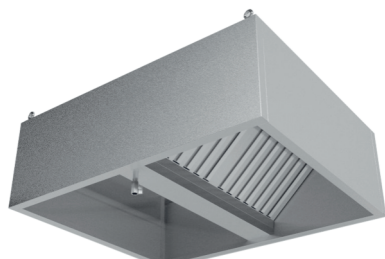

### Зонты вытяжные пристенные ЗВП

- с ж/у фильтрами и сливным краном
- возможно исполнение с подсветкой или без нее
- возможна комплектация монтажным комплектом
- материал – нержавеющая сталь AISI 430
- длина: от 800 до 3000 мм
- ширина: от 700 до 1200 мм
- высота: 400 мм
- возможно изготовление зонтов нестандартных размеров

### Зонты вытяжные пристенные «КЕПКА» ЗВПК

- с ж/у фильтрами и сливным краном
- возможно исполнение с подсветкой или без неё
- возможна комплектация монтажным комплектом
- материал – нержавеющая сталь AISI 430
- длина: от 800 до 3000 мм
- ширина: от 700 до 1200 мм
- высота: 400 мм
- возможно изготовление зонтов нестандартных размеров

### Зонты вытяжные островные ЗВО

- с ж/у фильтрами и сливным краном
- возможно исполнение с подсветкой или без неё
- возможна комплектация монтажным комплектом
- материал – нержавеющая сталь AISI 430
- длина: от 800 до 3000 мм
- ширина: от 700 до 2000 мм
- высота: 400 мм
- возможно изготовление зонтов нестандартных размеров