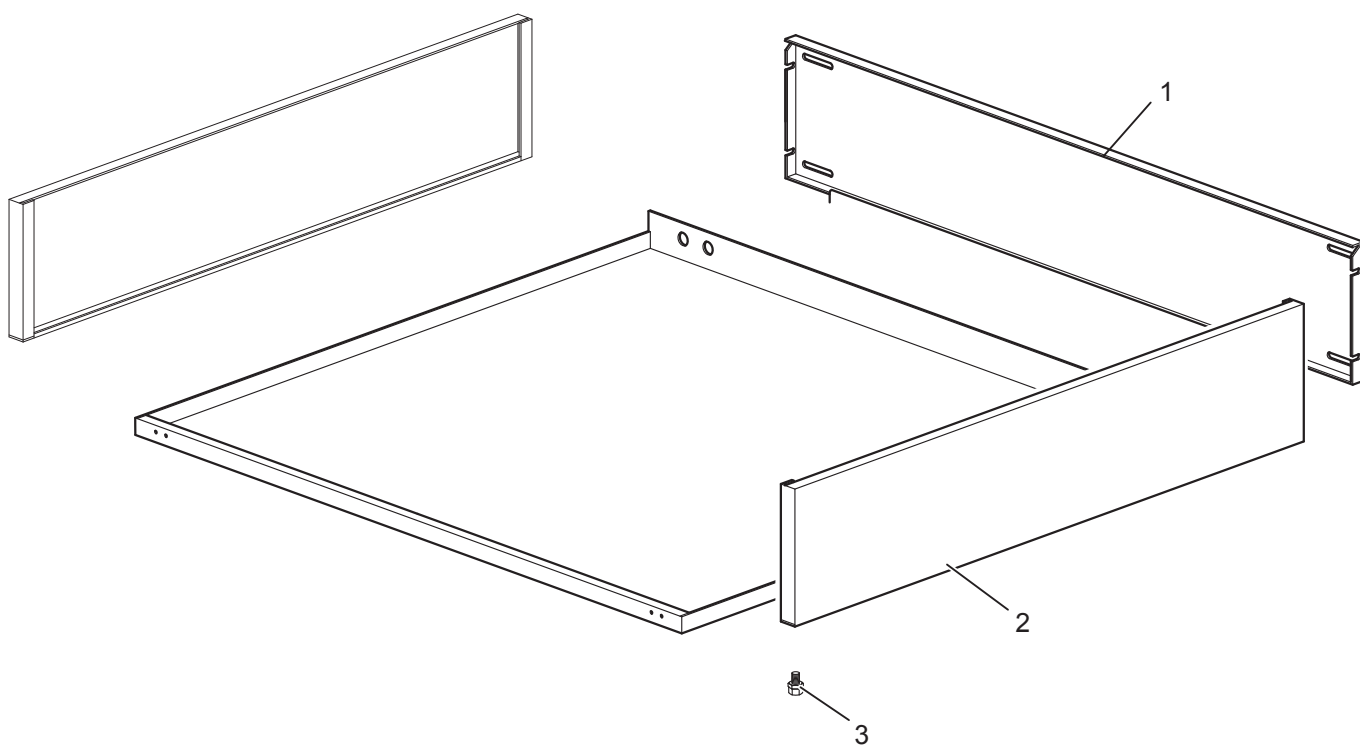

1	184977	GRIGLIA CAMINO GRILLE POUR CHEMINÉE KAMINROST CHIMNEY GRILL	
2	180875	SQUADRETTA PLAQUE WINKEL PLATE	
5	RTBF800020	MANIGLIA MANETTE HANDGRIFF HANDLE	
6	166648	COPERCHIO VASCA COUVERCLE CUVE BECKEN-DECKEL TANK LID	
7	A770000150	A770046.CESTELLO X FRIGGITRICE A770046.PANIER X FRITEUSE A770046-OMN, 26x29,5x12cm KORB FUER FRITTEUSE A770046.BASKET FRYER	
8	RTCU700448	GRIGLIA SUPPORTO CESTELLO GRILLE SUPPORT PANIER ROST FUER KORBHALTER BASKET SUPPORT GRID	
9	180950 <i><u>Recommended spare parts</u></i>	RESISTENZA 9KW RESISTANCE 9KW HEIZKÖRPER 9KW HEATING ELEMENT 9KW	
10	163603	GIUNZIONE FISSAGGIO PIANO FIXATURE DE PLAN TOPVERBINDUNG TOP CONNECTION	
11	RTCU700565 <i><u>Recommended spare parts</u></i>	GUARNIZIONE RESISTENZA JOINT POUR RESISTANCE DICHTUNG GASKET FOR HEATING ELEMENT	
12	RTMIN00283	SEEGER SEEGER SEEGER SEEGER	
13	174928	CRUSCOTTO PANNEAU DE CONTROLE FRONT BLENDE CONTROL PANEL	
17	168878 <i><u>Recommended spare parts</u></i>	CORPO MANOPOLA COMMUTATORE POIGNEE COMMUTATEUR UMSCHALTER-KNOPFKOERPER COMMUTATOR KNOB	
18	186403 <i><u>Recommended spare parts</u></i>	ANELLO MANOPOLA TERMOSTATO RING THERMOSTAT KLEBERING KNEBEL THERMOSTAT THERMOSTAT RING	