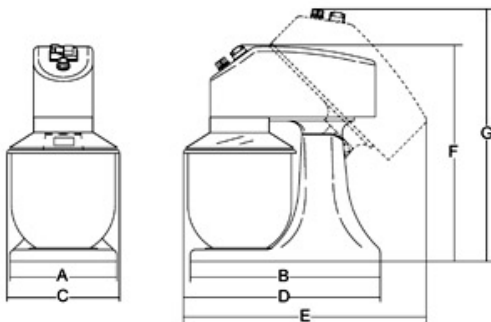

- Тестомесилка полностью изготовлена из металла;
- Подъёмная головка для изъятия чаши, замены насадки и аккуратной очистки;
- съёмная чаша из нержавеющей стали ёмкостью 7 литров;
- 3 металлических насадки;
- двигатель постоянного тока с регулятором скорости;
- зубчатая передача с узлом консистентной смазки;
- микровыключатели на подъёме головке;
- с устройством NVR против случайного включения.
- машина предназначена для замешивания теста средней консистенции (напр. хлеба) и приблизительно для 1 кг муки;
- НЕ предназначено для слишком крутого теста (напр. для сухого печенья).

спецификация

технические данные

Модель	Plutone Lt. 7
Электропитание	230V/50Hz
Мощность	Watt 280
Обороты Венчик	g./min. 75 ÷ 660
Объем бункера	lt 7
A	mm 220
B	mm 385
C	mm 240
D	mm 410
E	mm 450
F	mm 437
G	mm 510
Вес нетто	kg 18
Размеры упаковки	mm 470x320x500
Вес брутто	kg 21
HS-CODE	84381090