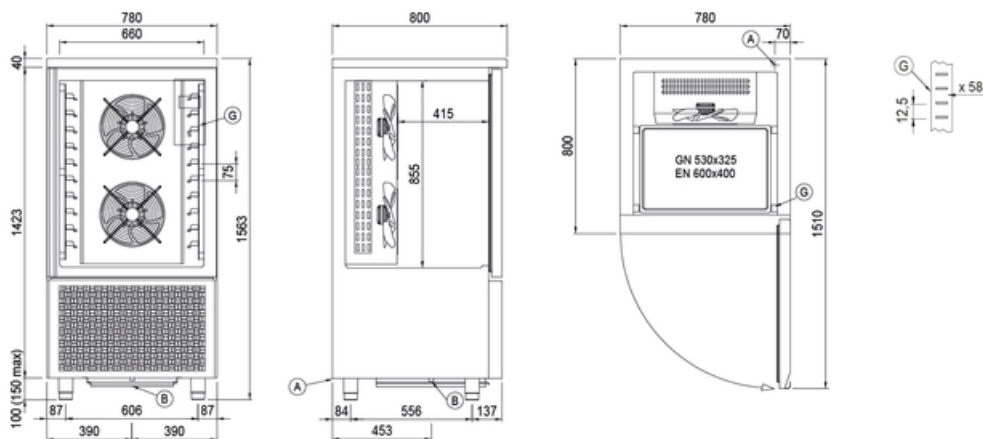

Аксессуары и модификации

Персонализированный RAL
Sonda al cuore a 3 punti di lettura
Sonda al cuore riscaldata a 1 punto di lettura
Перевешиваемая дверь
Однофазное напряжение 50Гц или 60 Гц
Трёхфазное напряжение 50Гц или 60Гц
Другое напряжение
Низкая ножка h 55/70 мм
4 вращающиеся колеса из нерж стали с тормозами, h 128 мм
Решётка из нержавеющей стали GN1/1
Решетка с пластиковым покрытием GN1/1
Решётка из нержавеющей стали EN60x40
Решетка с пластиковым покрытием EN60x40
Пара направляющих типа L 398 мм GN-EN
УФ-стерилизатор (U версия)

COSMO - контроль wi-fi

Cosmo - технология wi-fi, которая позволяет подключать, обновлять и контролировать с помощью смартфона шкафы шоковой заморозки Modi. MODI также является узлом Cosmo и позволяет дистанционно контролировать подключенные к нему устройства Coldline. Из приложения Вы можете проверить состояние работы каждой машины и получать оповещения в случае аномалий.

*Требуется специальный комплект стоек для ящиков и полок

Технический чертеж

A: Выход кабеля питания

B: Слив конденсата

G: Направляющие и стойки

In order to constantly offer the best possible products we reserve the right to make changes on technical specifications without incurring any obligation for equipment previously or subsequently sold.