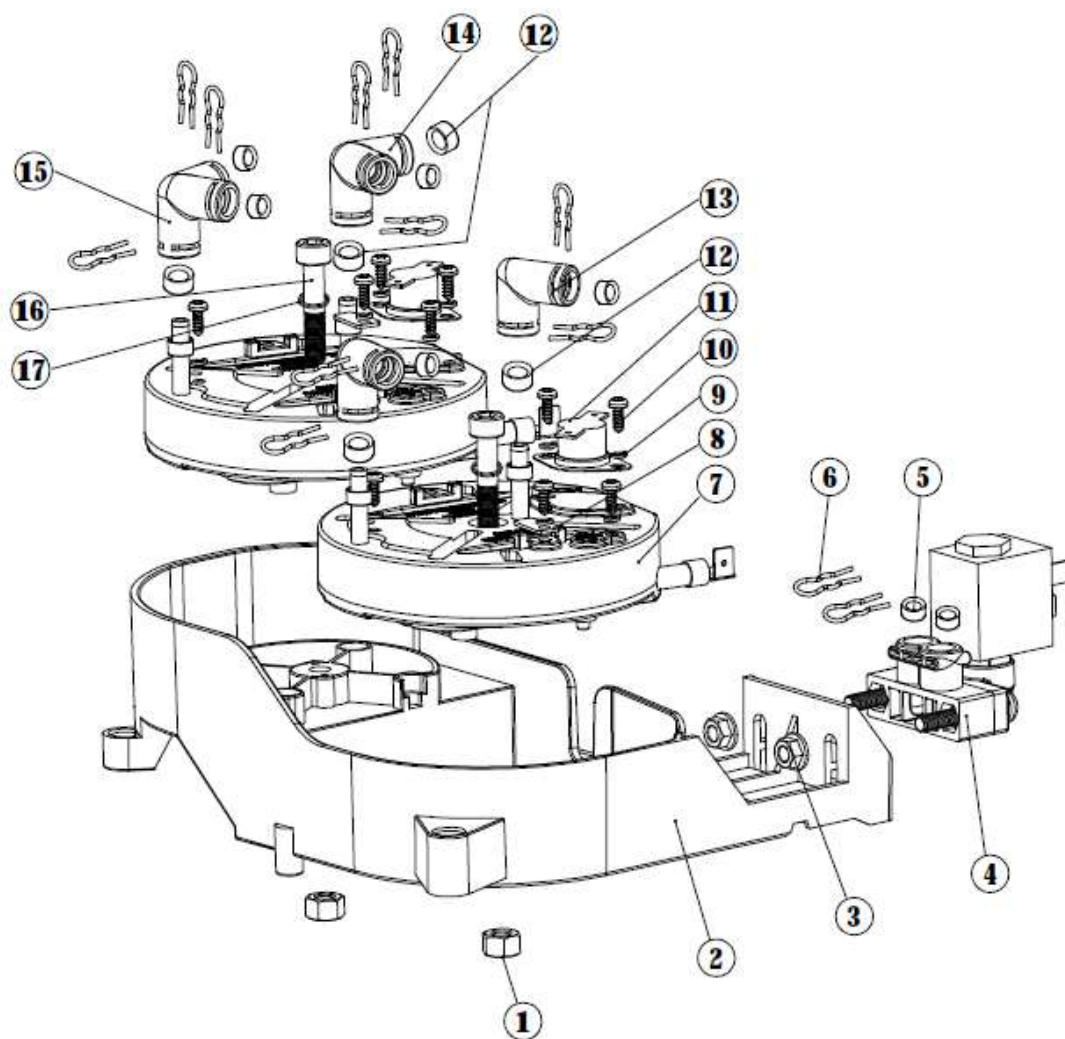

КОФЕВАРКА HURAKAN HKN-ME717

Лист 00106

Поз	Наименование детали	Кол	Лист
1	Nut	2	00106
2	Boiler basket	1	00106
3	Flange nut	2	00106
4	Electromagnetic valve group	1	00106
5	O-ring	7	00106
6	Pipe clamp	12	00106
7	Heating tank	2	00106
8	Fuse-fixed tablet	2	00106
9	Spring washer	8	00106
10	Screw	10	00106
11	Mechanical thermostat	2	00106
12	O-ring	5	00106
13	Right-angle connector	2	00106
14	Three joints	1	00106
15	Three joints	1	00106
16	Screw bolt	2	00106
17	Spring washer	2	00106