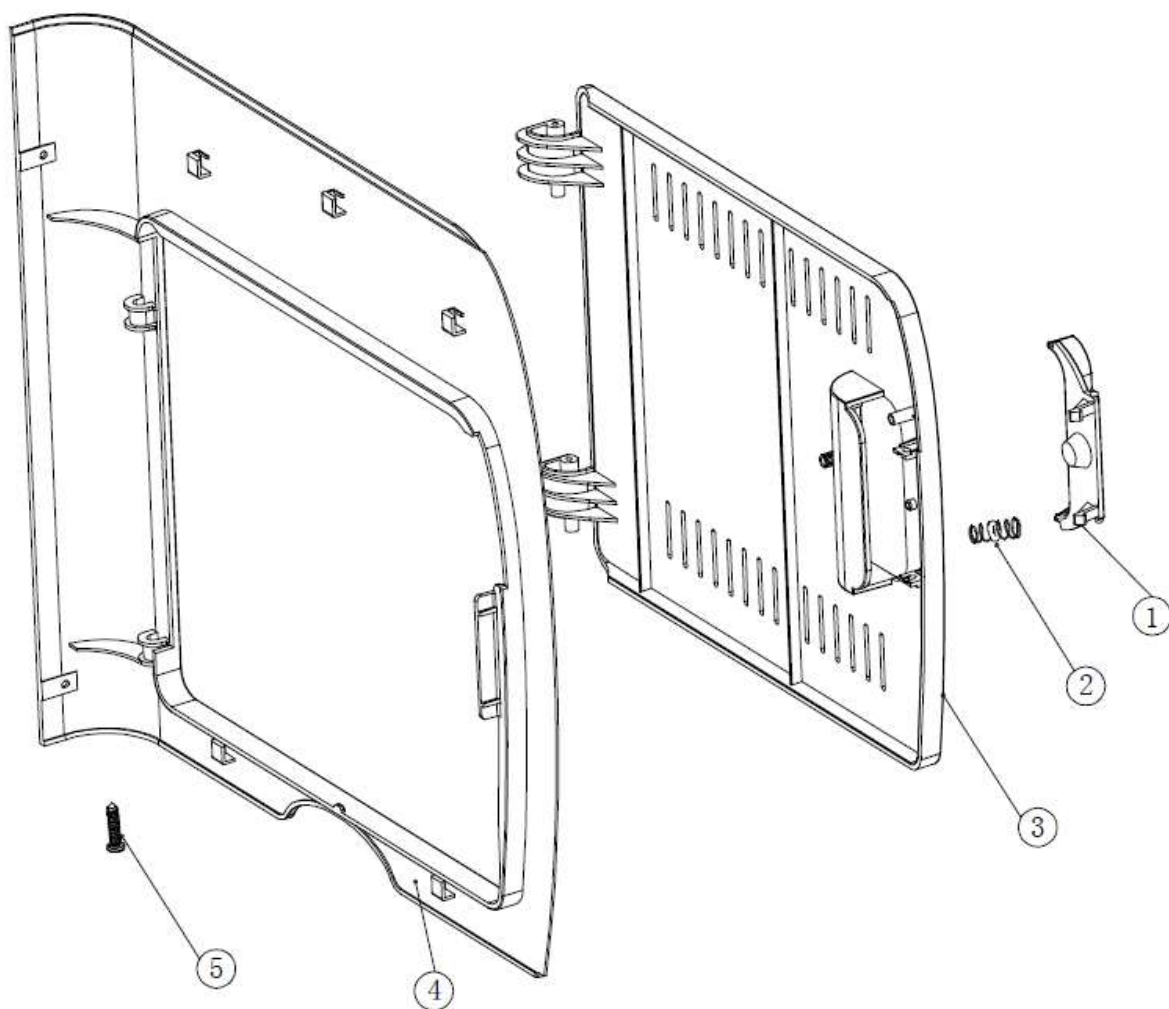

КОФЕВАРКА HURAKAN HKN-ME717

Лист 00400

Поз	Наименование детали	Кол	Лист
1	Door lock	1	00400
2	Door lock spring	1	00400
3	Brewing door	1	00400
4	Right panel	1	00400
5	Screw	1	00400