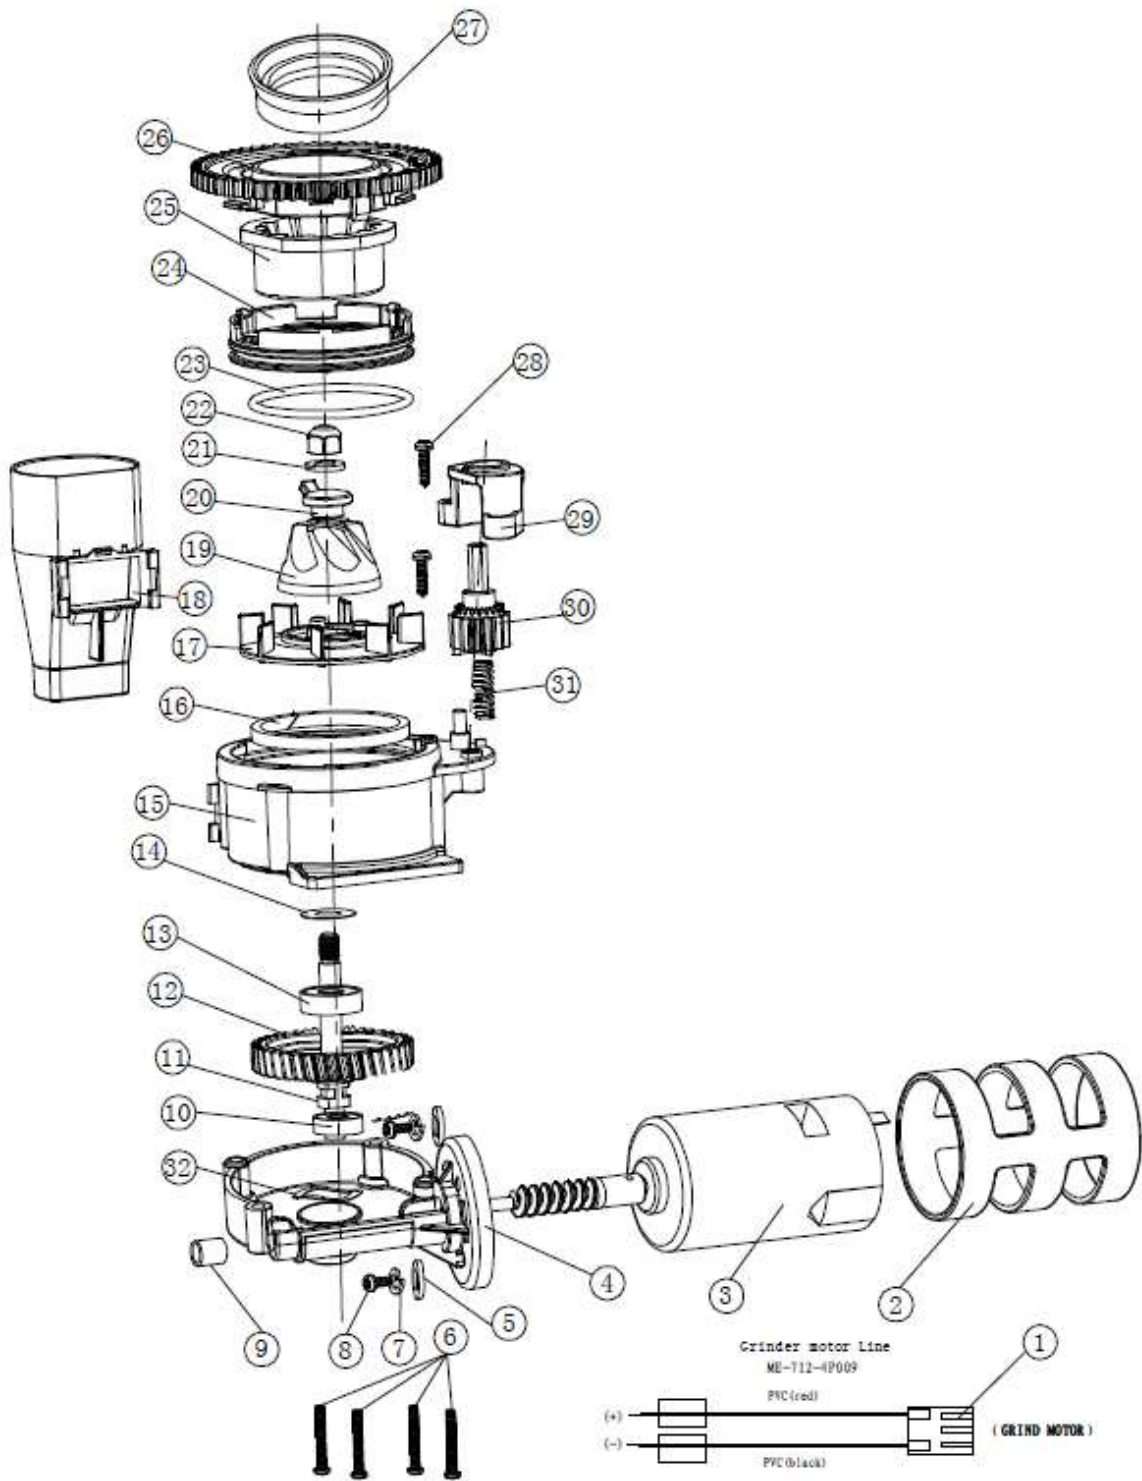

КОФЕВАРКА HURAKAN HKN-ME717

Лист 00900

Поз	Наименование детали	Кол	Лист
1	Grinder motor cords	1	00900
2	Motor sleeve	1	00900
3	Grinder motor	1	00900
4	Grinder Bottom	1	00900
5	Washer	2	00900
6	Screw	4	00900
7	Shap spring	2	00900
8	Screw	2	00900
9	Needle roller bearing	2	00900
10	Bearing	1	00900
11	Shaft	1	00900
12	Grinder gear	1	00900
13	Bearing	1	00900
14	Washer	1	00900
15	Grinder bracket	1	00900
16	Felt	1	00900
17	Powder turntable	1	00900
18	Powder inlet	1	00900
19	Inner wheel for grinder	1	00900
20	Bean rabble	1	00900
21	Washer	1	00900
22	Screw	1	00900
23	O-ring	1	00900
24	Outer wheel cover	1	00900
25	Outer wheel for grinder	1	00900
26	Outer wheel bracket	1	00900
27	O-ring	1	00900
28	Screw	2	00900
29	Gear cover	1	00900
30	Gear	1	00900
31	Spring	1	00900
32	Wave spring	1	00900