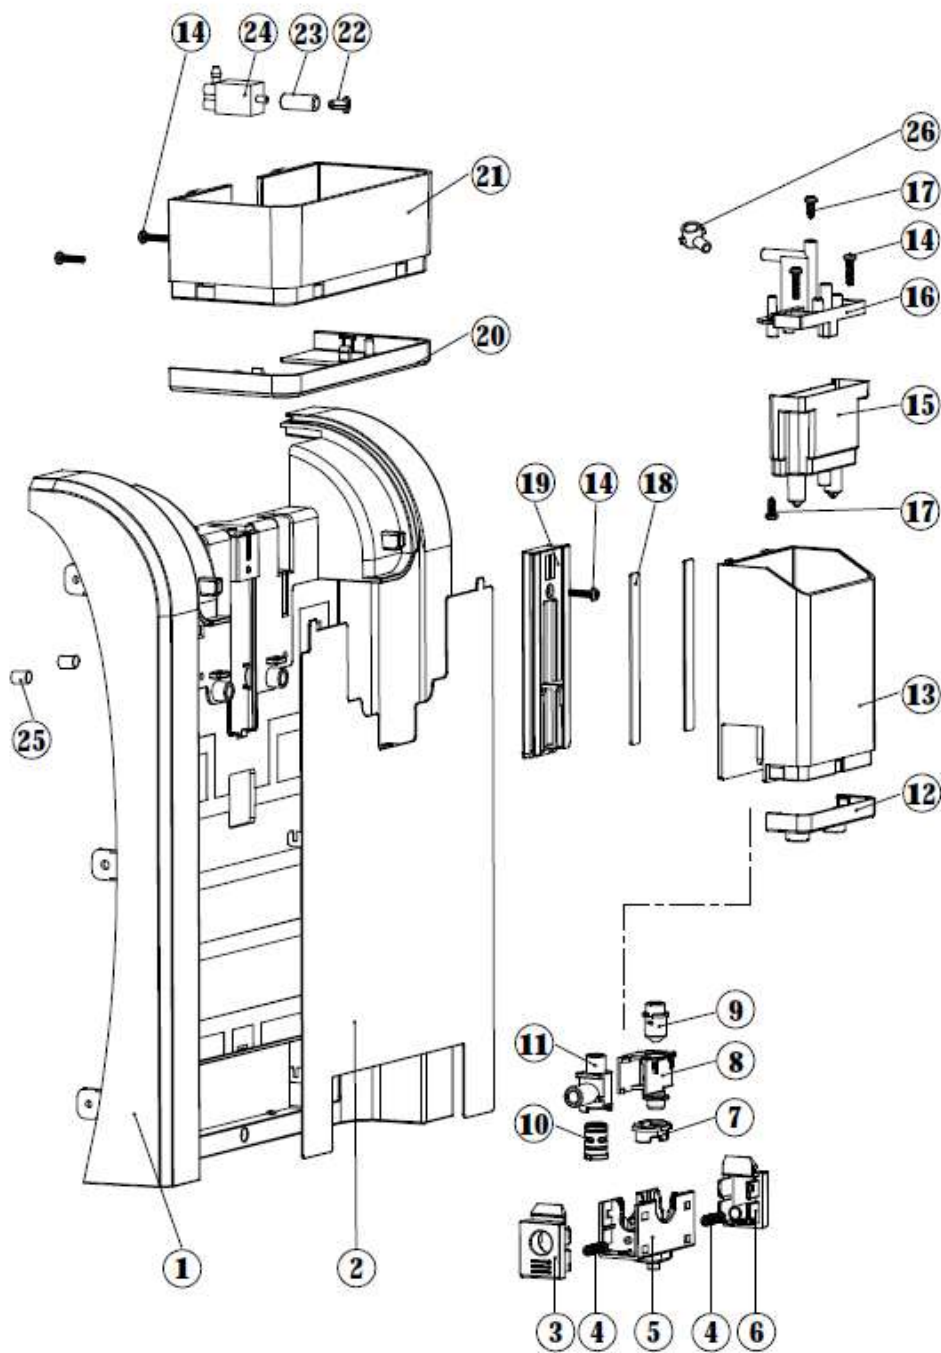

**КОФЕВАРКА HURAKAN HKN-ME717**

Лист 00800 2

Поз	Наименование детали	Кол	Лист
1	Machine bracket	1	00800 2
2	Screw	8	00800 2
3	Screw	6	00800 2
4	Filter upper couplings	3	00800 2
5	Proximity switch	3	00800 2
6	Drip tray	1	00800 2
7	Foot rubber	4	00800 2
8	Switch cover	1	00800 2
9	Switch	1	00800 2
10	Steam clamp	7	00800 2
11	O-ring	7	00800 2
12	Drip tray coupling	1	00800 2
13	Water inlet valve unit	1	00800 2
14	Fixed plate	1	00800 2
15	Screw	4	00800 2
16	Waterproof switch	1	00800 2
17	Coffee connector	1	00800 2
18	Heating unit	1	00800 2
19	Powder flow sleeve	1	00800 2
20	Grinder motor rubber	1	00800 2
21	Grinder motor unit	1	00800 2
22	Powder outlet sleeve	1	00800 2
23	Sealing ring	1	00800 2
24	Motor-fixed cover	1	00800 2
25	Screw	12	00800 2
26	Transformers	1	00800 2
27	Solenoid valve unit	1	00800 2
28	Connector	2	00800 2
29	Flange nut	4	00800 2
30	Support bracket	2	00800 2
31	Pump unit	1	00800 2
32	Screw	1	00800 2
33	Filter	1	00800 2
34	Transmission motor unit	1	00800 2
35	Washer	1	00800 2
36	Flowmeter	1	00800 2
37	Transmission skew gear	1	00800 2
38	Shaft	1	00800 2
39	Transmission gear	1	00800 2
40	Transmission shaft	1	00800 2
41	Switch	2	00800 2
42	PCB	1	00800 2

КОФЕВАРКА HURAKAN HKN-ME717

Лист 00101

Поз	Наименование детали	Кол	Лист
1	Top cover	1	00101
2	Warm cup panel	1	00101
3	Screw	1	00101
4	LCD screen back cover	1	00101
5	LCD screen unit	1	00101
6	The control panel seat	1	00101
7	Double-sided adhesive	1	00101
8	Double-sided adhesive	1	00101
9	The control board cover	1	00101
10	Touch screen	1	00101

КОФЕВАРКА HURAKAN HKN-ME717

Лист 00102

Поз	Наименование детали	Кол	Лист
1	Adjusting rod	1	00102
2	Bean tank bottom	1	00102
3	Bean grinding cover	1	00102
4	Screw	4	00102
5	Bean tank body	1	00102
6	Powder lid	1	00102
7	Sealing strip	1	00102
8	Bean tank lid	1	00102
9	Fixed block	2	00102
10	Adjustment knob	1	00102