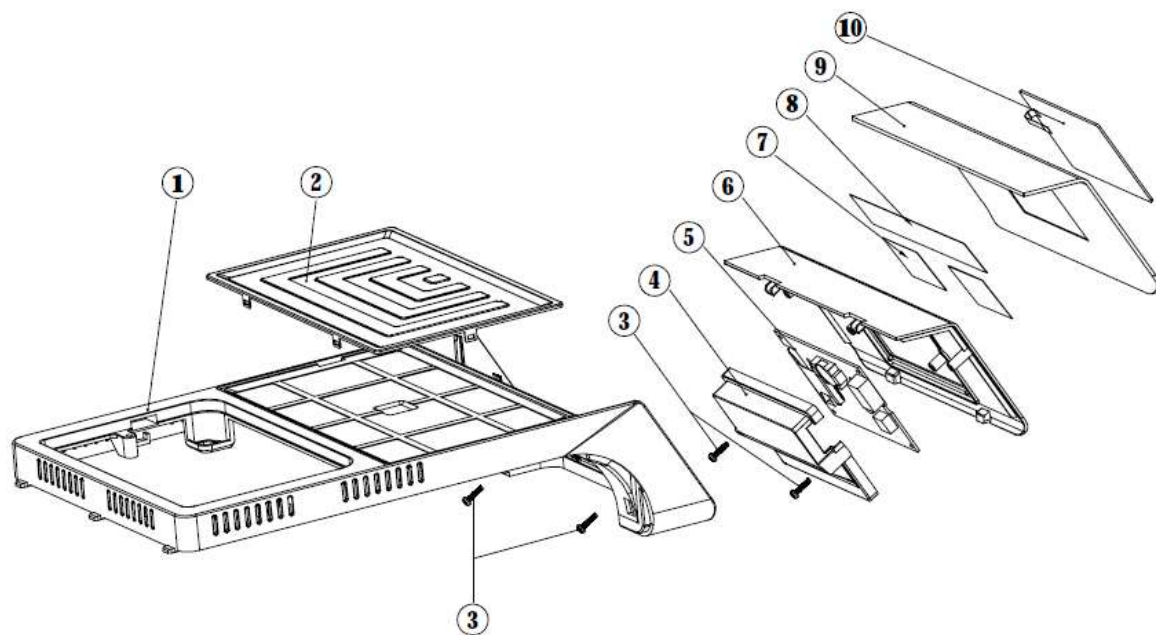

КОФЕВАРКА HURAKAN HKN-ME717

Лист 00101

Поз	Наименование детали	Кол	Лист
1	Top cover	1	00101
2	Warm cup panel	1	00101
3	Screw	1	00101
4	LCD screen back cover	1	00101
5	LCD screen unit	1	00101
6	The control panel seat	1	00101
7	Double-sided adhesive	1	00101
8	Double-sided adhesive	1	00101
9	The control board cover	1	00101
10	Touch screen	1	00101