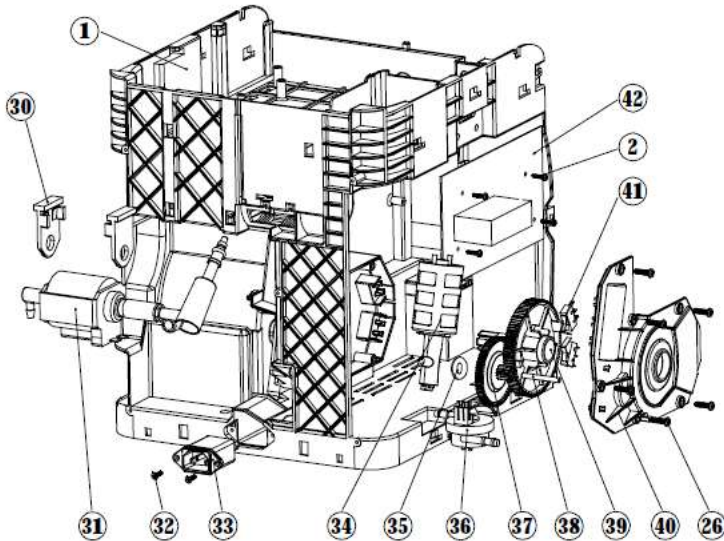

**КОФЕВАРКА HURAKAN HKN-ME717****Лист 02**

Поз	Наименование детали	Кол	Лист
1	Drip pan unit	1	02
2	Screrw	6	02
3	Front panel unit	1	02
4	Screw	4	02
5	Machine bracket unit	1	02
6	Dregs box unit	1	02
7	Dregs box	1	02
8	Brewing core group unit	1	02
9	Right panel unit	1	02
10	Switch	1	02
11	Electrical wire	1	02
12	Back cover	1	02
13	U cover	1	02
14	Screw	2	02
15	Bean tank unit	1	02
16	Screw	2	02
17	Top cover unit	1	02
18	Left panel unit	1	02
19	Coffee scoop	1	02
20	User manual	1	02
21	PE bag	1	02
22	left packing cover	1	02
23	Right packing cover	1	02
24	Inner cotton box	1	02
25	Outer cotton box	1	02