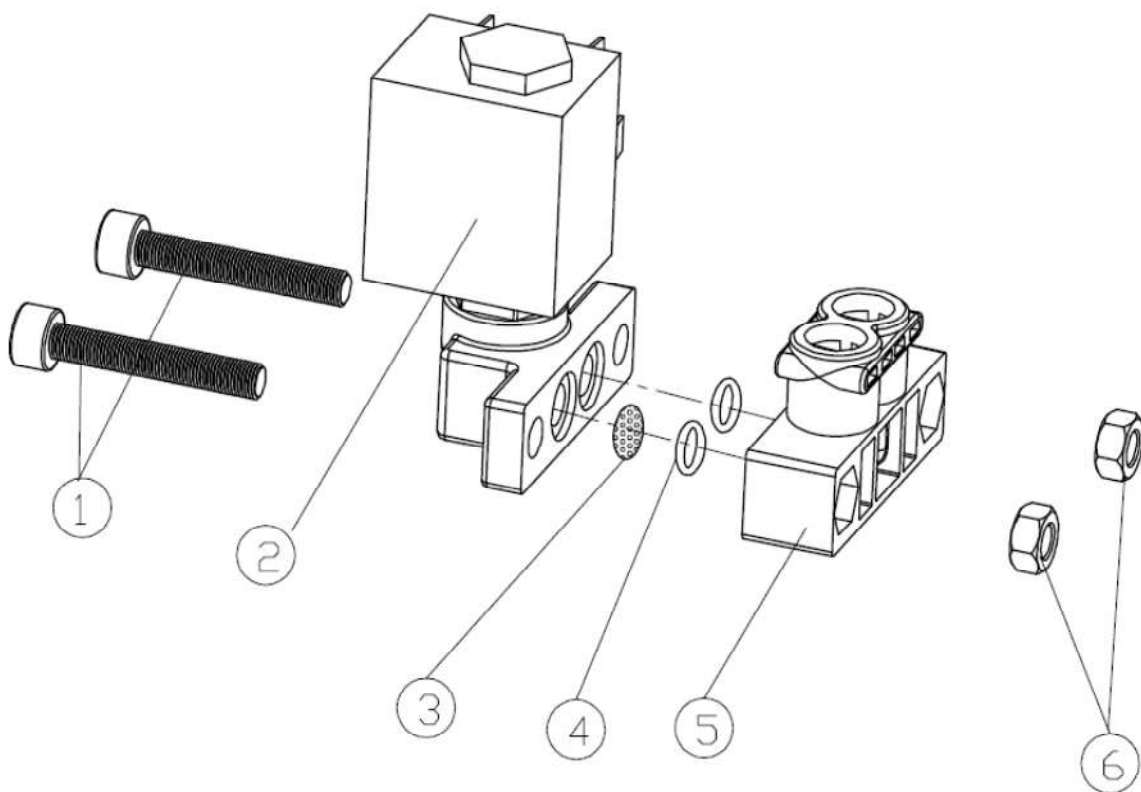

**КОФЕВАРКА HURAKAN HKN-ME717****Лист 00801**

Поз	Наименование детали	Кол	Лист
1	Motor sleeve	1	00801
2	Worm	2	00801
3	Motor cords	1	00801
4	Motor	1	00801

КОФЕВАРКА HURAKAN HKN-ME717

Лист 00802

Поз	Наименование детали	Кол	Лист
1	Silicone tube	1	00802
2	Pump hose	1	00802
3	O-ring	1	00802
4	Pump waterproof O-ring	1	00802
5	Steam clamp	1	00802
6	Pump fittings	1	00802
7	O-ring	1	00802
8	Pump cords	1	00802
9	Pump	1	00802
10	Pump fitting	1	00802
11	Ties	1	00802
12	Support bracket	2	00802