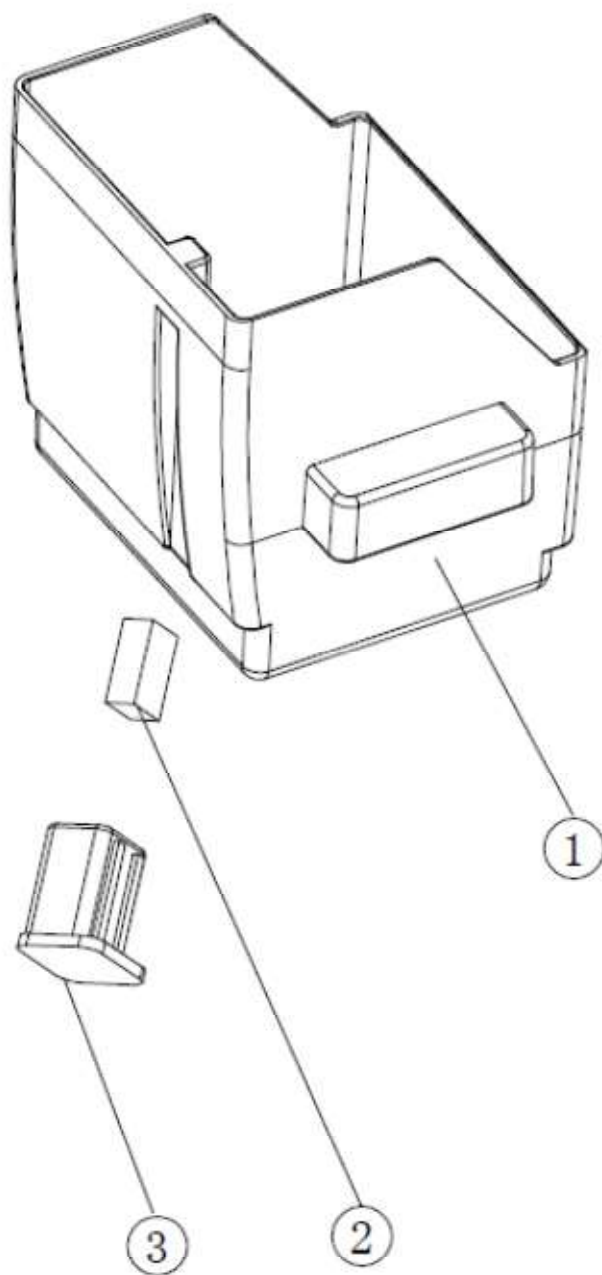

КОФЕВАРКА HURAKAN HKN-ME717

Лист 01100

Поз	Наименование детали	Кол	Лист
1	Dregs box	1	01100
2	Magnet of water tank	1	01100
3	Magnet holder	1	01100