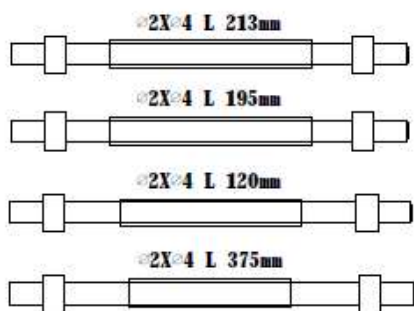

КОФЕВАРКА HURAKAN HKN-ME717

Лист 00106

Поз	Наименование детали	Кол	Лист
1	Nut	2	00106
2	Boiler basket	1	00106
3	Flange nut	2	00106
4	Electromagnetic valve group	1	00106
5	O-ring	7	00106
6	Pipe clamp	12	00106
7	Heating tank	2	00106
8	Fuse-fixed tablet	2	00106
9	Spring washer	8	00106
10	Screw	10	00106
11	Mechanical thermostat	2	00106
12	O-ring	5	00106
13	Right-angle connector	2	00106
14	Three joints	1	00106
15	Three joints	1	00106
16	Screw bolt	2	00106
17	Spring washer	2	00106