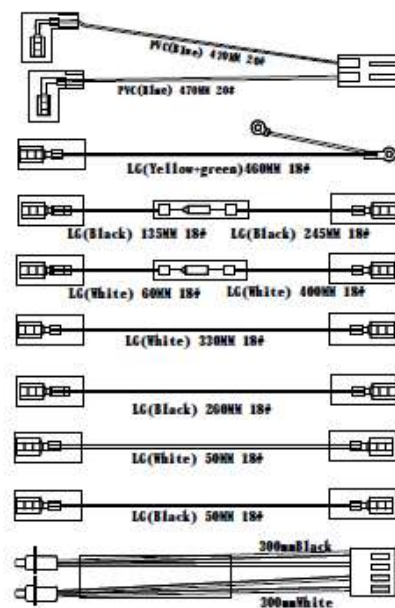

КОФЕВАРКА HURAKAN HKN-ME717

Лист 00106

Поз	Наименование детали	Кол	Лист
1	Nut	2	00106
2	Boiler basket	1	00106
3	Flange nut	2	00106
4	Electromagnetic valve group	1	00106
5	O-ring	7	00106
6	Pipe clamp	12	00106
7	Heating tank	2	00106
8	Fuse-fixed tablet	2	00106
9	Spring washer	8	00106
10	Screw	10	00106
11	Mechanical thermostat	2	00106
12	O-ring	5	00106
13	Right-angle connector	2	00106
14	Three joints	1	00106
15	Three joints	1	00106
16	Screw bolt	2	00106
17	Spring washer	2	00106