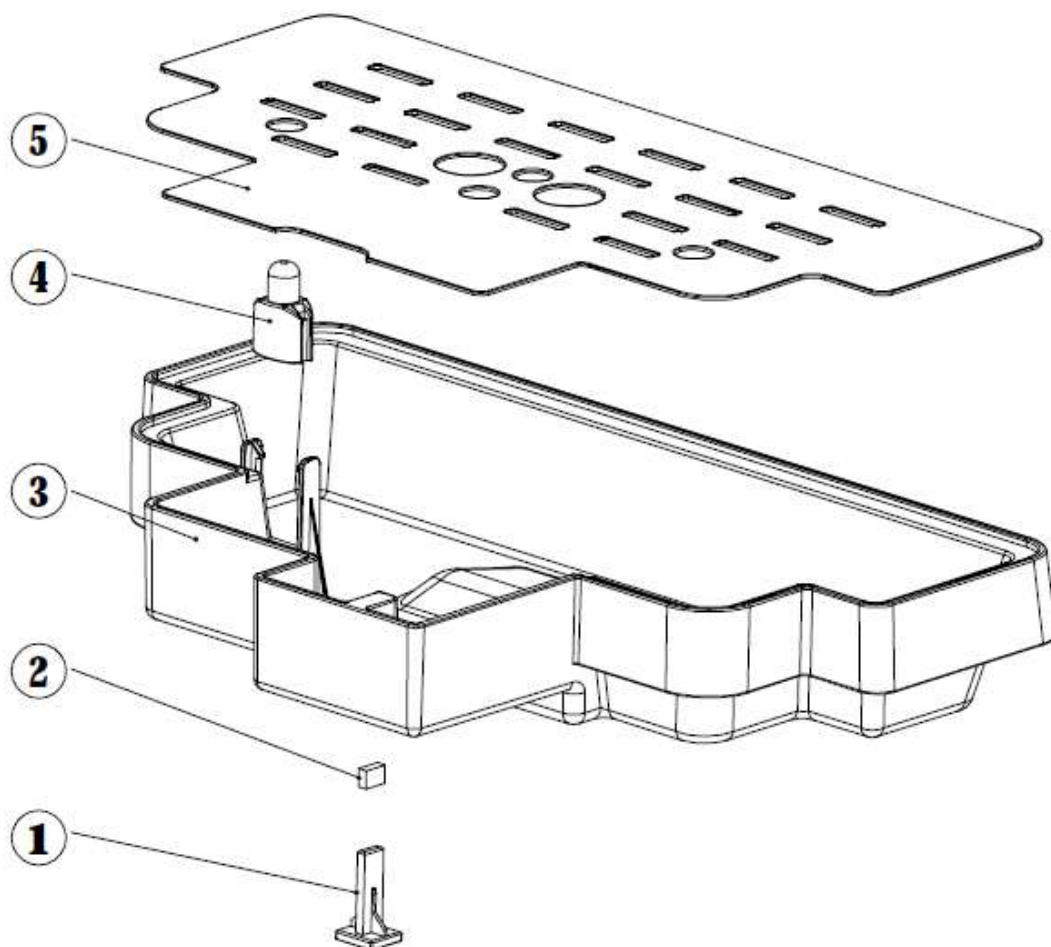

КОФЕВАРКА HURAKAN HKN-ME717

Лист 00105

Поз	Наименование детали	Кол	Лист
1	Magnet holder	1	00105
2	Magnet	1	00105
3	Drip pan	1	00105
4	Float	1	00105
5	Drip tray	1	00105