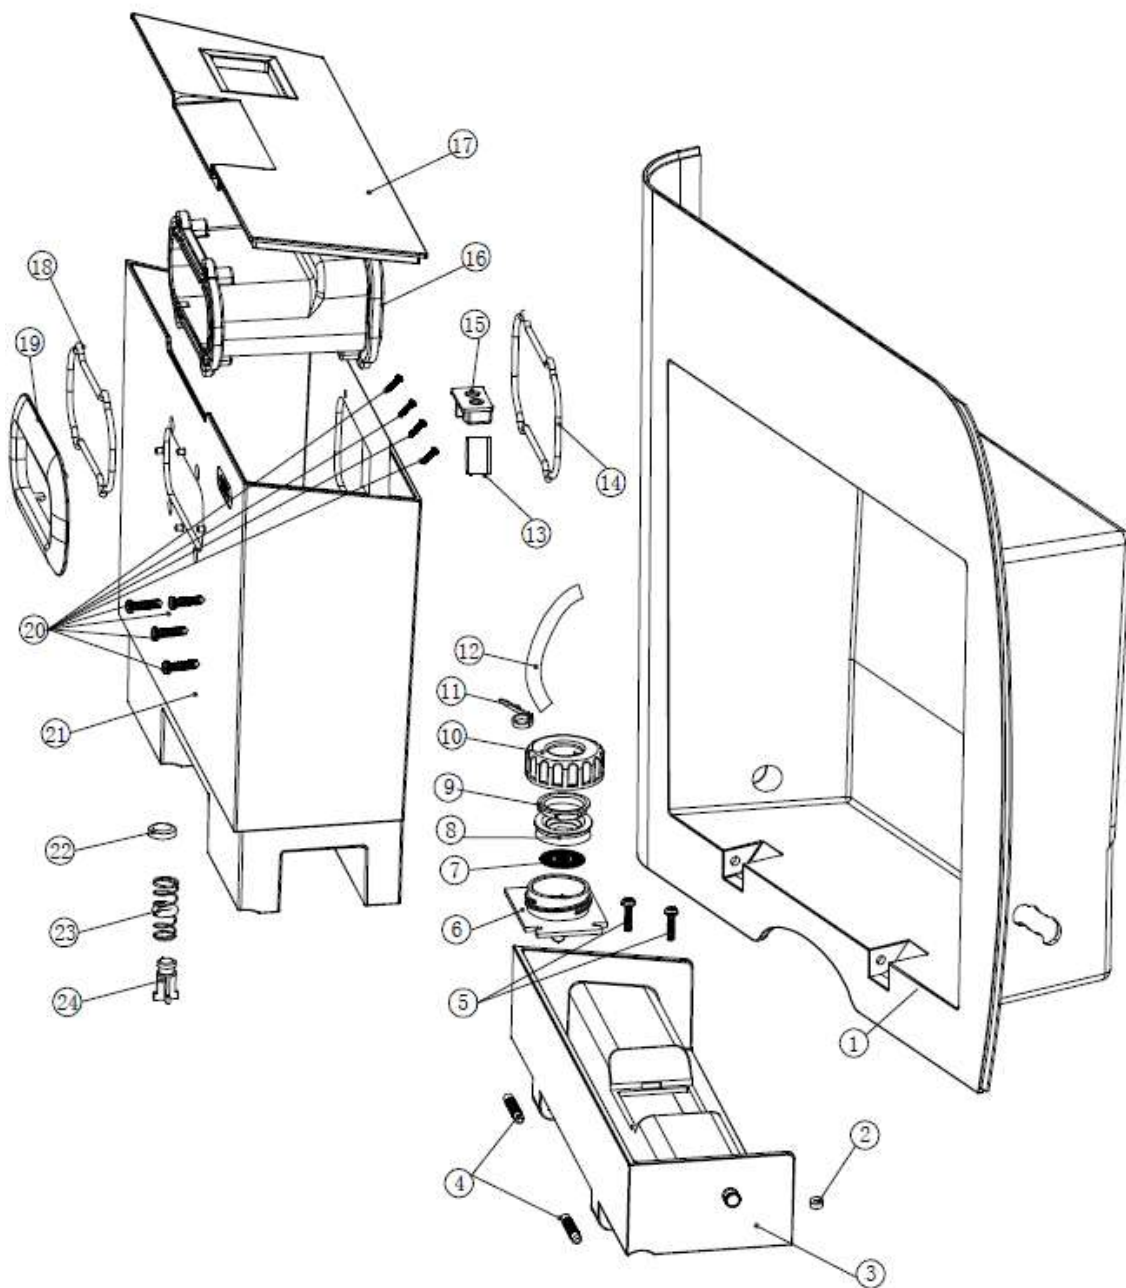

КОФЕВАРКА HURAKAN HKN-ME717

Лист 00500

Поз	Наименование детали	Кол	Лист
1	Left panel	1	00500
2	Teflon tube	1	00500
3	Water tank bottom	1	00500
4	Water tank shaft	2	00500
5	Screw	2	00500
6	Water outlet bracket	1	00500
7	Water outlet filter	1	00500
8	U ring	1	00500
9	Filter ring	1	00500
10	Outlet lid	1	00500
11	Ties	1	00500
12	Silicone tube	1	00500
13	Water tank float	1	00500
14	Handle o-ring	1	00500
15	Float holder	1	00500
16	Water tank handle	1	00500
17	Water tank lid	1	00500
18	Handle o-ring	1	00500
19	Handle cover	1	00500
20	Screw	8	00500
21	Water tank	1	00500
22	Water tank o-ring	1	00500
23	Water tank spring	1	00500
24	Water tank valve	1	00500