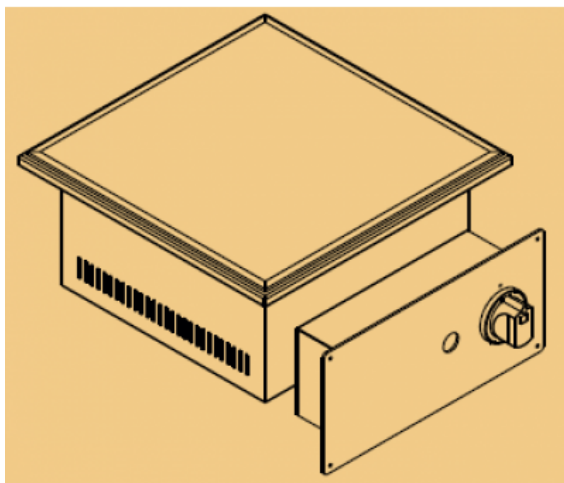

Ижевск (3412)26-03-58
Иркутск (395)279-98-46
Казань (843)206-01-48
Калининград (4012)72-03-81
Калуга (4842)92-23-67
Кемерово (3842)65-04-62
Киров (8332)68-02-04
Краснодар (861)203-40-90
Красноярск (391)204-63-61
Курск (4712)77-13-04
Липецк (4742)52-20-81
Киргизия (996)312-96-26-47

Магнитогорск (3519)55-03-13
Москва (495)268-04-70
Мурманск (8152)59-64-93
Набережные Челны (8552)20-53-41
Нижний Новгород (831)429-08-12
Новокузнецк (3843)20-46-81
Новосибирск (383)227-86-73
Омск (3812)21-46-40
Орел (4862)44-53-42
Оренбург (3532)37-68-04
Пенза (8412)22-31-16
Казахстан (772)734-952-31

Пермь (342)205-81-47
Ростов-на-Дону (863)308-18-15
Рязань (4912)46-61-64
Самара (846)206-03-16
Санкт-Петербург (812)309-46-40
Саратов (845)249-38-78
Севастополь (8692)22-31-93
Симферополь (3652)67-13-56
Смоленск (4812)29-41-54
Сочи (862)225-72-31
Ставрополь (8652)20-65-13
Таджикистан (992)427-82-92-69

Сургут (3462)77-98-35
Тверь (4822)63-31-35
Томск (3822)98-41-53
Тула (4872)74-02-29
Тюмень (3452)66-21-18
Ульяновск (8422)24-23-59
Уфа (347)229-48-12
Хабаровск (4212)92-98-04
Челябинск (351)202-03-61
Череповец (8202)49-02-64
Ярославль (4852)69-52-93

<https://kogast.nt-rt.ru> || kgo@nt-rt.ru

ПЛИТА ИНДУКЦИОННАЯ KOVINASTROJ ESI-1-5DIBA ВСТРАИВАЕМАЯ

ОПИСАНИЕ

Высота (мм)	180
Гарантия	12 месяцев
Длина (мм)	400
Мощность электрическая (кВт)	5
Напряжение (В)	380
Ширина (мм)	400

Сплошная индукционная поверхность

Варочная зона: 270 x 270 мм

Размер монтажного отверстия для
установки плиты: 385x385 мм

Размер монтажного отверстия для коробки управления: 305 x 145 мм