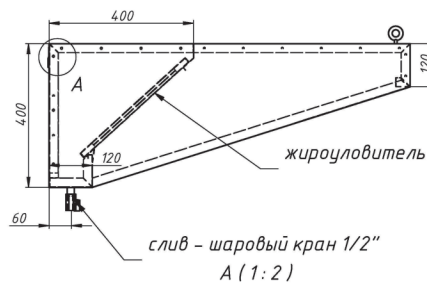

ЗОНТЫ ВЕНТИЛЯЦИОННЫЕ

Зонты вытяжные пристенные ЗВП

- с ж/у фильтрами и сливным краном
- возможно исполнение с подсветкой или без нее
- возможна комплектация монтажным комплектом
- материал – нержавеющая сталь AISI 430
- длина: от 800 до 3000 мм
- ширина: от 700 до 1200 мм
- высота: 400 мм
- возможно изготовление зонтов нестандартных размеров

Зонты вытяжные пристенные «КЕПКА» ЗВПК

- с ж/у фильтрами и сливным краном
- возможно исполнение с подсветкой или без неё
- возможна комплектация монтажным комплектом
- материал – нержавеющая сталь AISI 430
- длина: от 800 до 3000 мм
- ширина: от 700 до 1200 мм
- высота: 400 мм
- возможно изготовление зонтов нестандартных размеров

Зонты вытяжные островные «ТРАПЕЦИЯ» ЗВОТ

- с ж/у фильтрами и сливным краном
- возможно исполнение с подсветкой или без неё
- возможна комплектация монтажным комплектом
- материал – нержавеющая сталь AISI 430
- длина: от 900 до 3000 мм
- ширина: от 700 до 2000 мм
- высота: 400 мм
- возможно изготовление зонтов нестандартных размеров