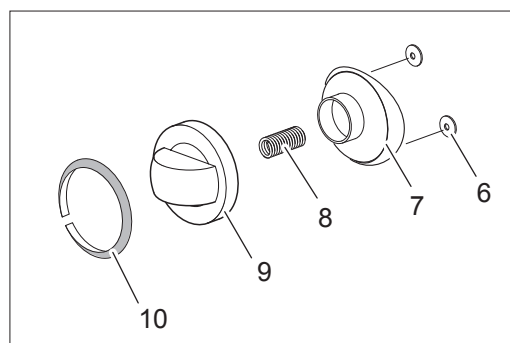

Nr.	Codice	Titolo	Consigliato
1.	184978	GRIGLIA CAMINO	
2.	RTCU700248	PIASTRA ELETTRICA 2,6 KW	✓
3.	182706	COPERCHIO PIASTRA ELETTRICA	
4.	163603	TAPPO FISS.PIANO DOMINA	
5.	180316	CRUSCOTTO	
6.	176318		✓
7.	171439	GHIERA MANOPOLA	✓
9.	171436	CORPO MANOPOLA COMMUTATORE	✓
10.	174328	ANELLO MANOPOLA COMMUTATORE	✓