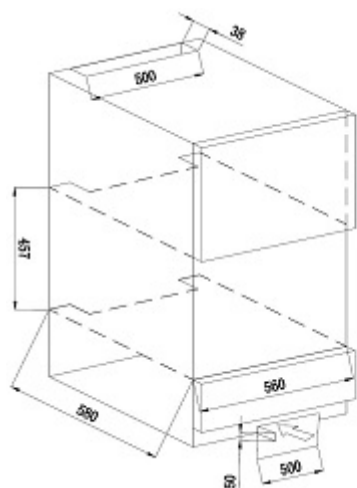

AVI24S2X

Однозонный шкаф для подготовки вина
Встраиваемый в колонну

> СОСТАВ ОБОРУДОВАНИЯ

- 3 полувыдвижные деревянные полки
- Система антивибрации
- Сигнализация температуры и закрытия двери

> ТЕХНИЧЕСКИЕ ХАРАКТЕРИСТИКИ

Класс энергопотребления: F
Годовое энергопотребление: 100 кВт
Климатический класс: N (от +16°C до +32°C)
Уровень шума: 37 дБ
EER: 124.0
Напряжение питания: 220-240 В
Потребляемая мощность: 70 Вт
Категория: 2 - Винный шкаф
Хладагент: R600a

> БЕЗОПАСНОСТЬ

Визуальная и звуковая сигнализация:
уведомляет вас, когда требуется ваше внимание

> ЛОГИСТИЧЕСКИЕ ДАННЫЕ

Габариты в упаковке (Ш x Г x В см) : 64 x 64 x 51
без упаковки (Ш x Г x В см) : 59 x 55,7 x 45,5
Вес брутто (кг) : 31.00
Вес нетто (кг) : 27.00
Full truck (pcs) : 180
Container (pcs) 20' : 108
40' : 216
40' HC : 270

Gencod 3595320106640

> СОВМЕСТИМЫЕ АКСЕССУАРЫ

Только запасные части

Изображение может не соответствовать оригиналу
*Вместимость рассчитана для бутылок типа «Бордо» емкостью 0,75л.
Дополнительные полки уменьшают вместимость
последнее изменение 2021.02.11