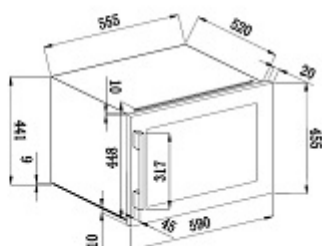

AVI24S2X

Однозонный шкаф для подготовки вина
Встраиваемый в колонну

> СОСТАВ ОБОРУДОВАНИЯ

- 3 полувыдвижные деревянные полки
- Система антивибрации
- Сигнализация температуры и закрытия двери

> ТЕХНИЧЕСКИЕ ХАРАКТЕРИСТИКИ

Класс энергопотребления: F
Годовое энергопотребление: 100 кВт
Климатический класс: N (от +16°C до +32°C)
Уровень шума: 37 дБ
EER: 124.0
Напряжение питания: 220-240 В
Потребляемая мощность: 70 Вт
Категория: 2 - Винный шкаф
Хладагент: R600a

> БЕЗОПАСНОСТЬ

Визуальная и звуковая сигнализация:
уведомляет вас, когда требуется ваше внимание

> ЛОГИСТИЧЕСКИЕ ДАННЫЕ

Габариты в упаковке (Ш x Г x В см) : 64 x 64 x 51
без упаковки (Ш x Г x В см) : 59 x 55,7 x 45,5
Вес брутто (кг) : 31.00
Вес нетто (кг) : 27.00
Full truck (pcs) : 180
Container (pcs) 20' : 108
40' : 216
40' HC : 270

Gencod 3595320106640

> СОВМЕСТИМЫЕ АКСЕССУАРЫ

Только запасные части

Изображение может не соответствовать оригиналу
*Вместимость рассчитана для бутылок типа «Бордо» емкостью 0,75л.
Дополнительные полки уменьшают вместимость
последнее изменение 2021.02.11