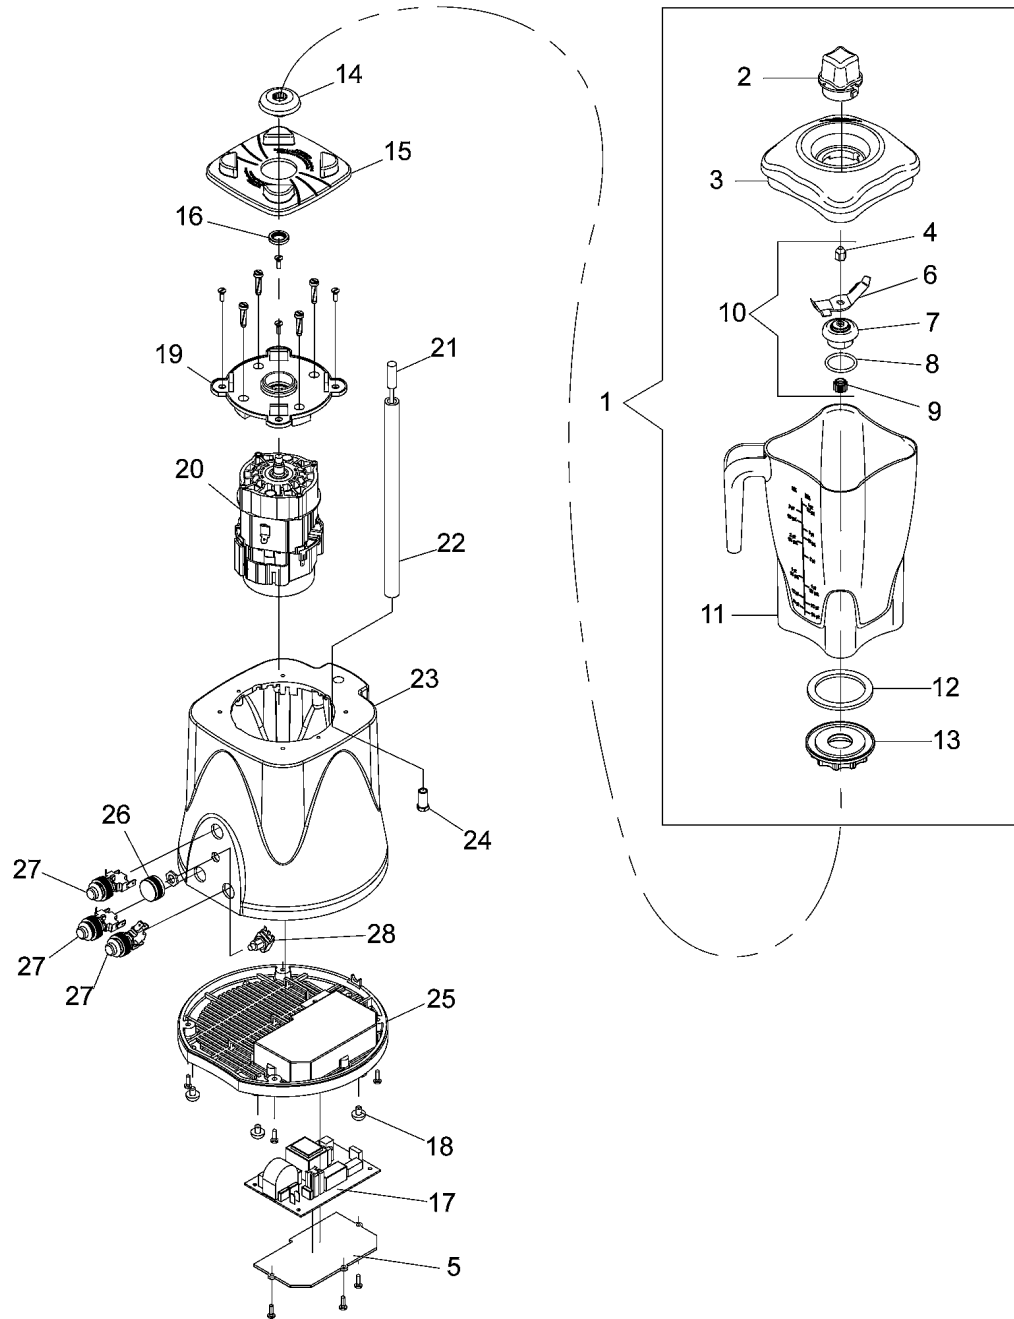

SPARE PARTS
TAVOLA RICAMBI

fr2000p

SPEC.	N.	CODE	DENOMINAZIONE - DENOMINATION	PRICE
Assembly	* 1	CO7103	Container - Bicchiere	€ 154.00
	2	CO7104	Cap - Tappo	
	3	CO7105	Cover - Coperchio	€ 45.00
sx	4	CO7106	Nut - Dado	€ 5.90
	5	CO6482	Cover - Coperchio	
	6	CO7107	Blade - Lama	€ 24.00
Assembly	7	CO7108	Hub - Mozzo	€ 55.80
OR3100	8	CO7090	Gasket - Guarnizione	€ 1.00
	9	CO7109	Dragging - Trascinamento	€ 9.00
Assembly	* 10	CO7110	Blade - Lama	€ 68.80
Plastica	* 11	CO7111	Container - Bicchiere	€ 68.80
	12	CO7112	Gasket - Guarnizione	€ 9.00
	13	CO7113	Locking ring - Ghiera	
	14	CO7114	Transmission - Trasmissione	€ 37.10
	15	CO7115	Support - Supporto	
	16	CO7116	Gasket - Guarnizione	€ 8.60
	17	CO7117	Electronic card - Scheda elettronica	€ 67.70
	18	CO7029	Foot - Piedino	€ 0.40
	19	CO7118	Support - Supporto	
	20	CO7119	Motor - Motore	
	21	CO7120	Microswitch - Microinterruttore	€ 17.80
	22	CO7121	Rod - Asta	€ 14.00
	23	CO7122	Casing - Involucro	
	24	CO7123	Screw - Vite	€ 4.30
	25	CO6481	Bottom - Fondo	
Velocità	26	CO7124	Knob - Manopola	€ 9.00
	* 27	CO7125	Push button - Pulsante	€ 9.20
	28	CO7126	Variable-speed drive - Variatore di velocità	€ 9.00

*Ricambio consigliato - Advised spare parts

POS. CODE

1	CO7103
2	CO7104
3	CO7105
4	CO7106
5	CO6482
6	CO7107
7	CO7108
8	CO7090
9	CO7109
10	CO7110
11	CO7111
12	CO7112
13	CO7113
14	CO7114
15	CO7115
16	CO7116
17	CO7117
18	CO7029
19	CO7118
20	CO7119
21	CO7120
22	CO7121
23	CO7122
24	CO7123
25	CO6481
26	CO7124
27	CO7125
28	CO7126