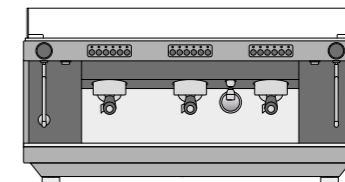

НАГРЕВАТЕЛЬ ЧАШЕК

Специальный нагреватель для поддержания оптимальной температуры чашек.

ВЫНОСНАЯ ВОЛЮМЕТРИЧЕСКАЯ ПОМПА

BLUETOOTH СОЕДИНЕНИЕ

БЕЗДОННЫЕ ПОРТАФИЛЬТРЫ

Версии

530 мм

720 мм

950 мм

537 мм

528 мм

85 мм

1 группа SED/SAP

- 1 паровой кран
- 1 кран для воды
- 1 одинарный портафильтр
- 1 двойной портафильтр

2 группы SED/SAP

- 2 паровых крана
- 1 кран для воды
- 1 одинарный портафильтр
- 2 двойных портафильтра