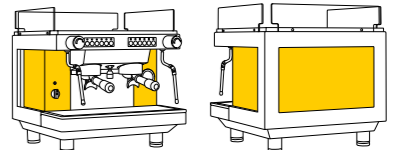

КАСТОМИЗАЦИЯ

Zoe
Ссылка на сайт

Кастомизация внутренних панелей рисунком и цветом (по запросу).