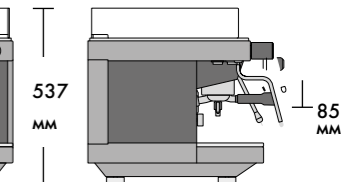

950 мм

537 мм

528 мм

85 мм

1 группа SED/SAP

- 1 паровой кран
- 1 кран для воды
- 1 одинарный портафильтр
- 1 двойной портафильтр

2 группы SED/SAP

- 2 паровых крана
- 1 кран для воды
- 1 одинарный портафильтр
- 2 двойных портафильтра