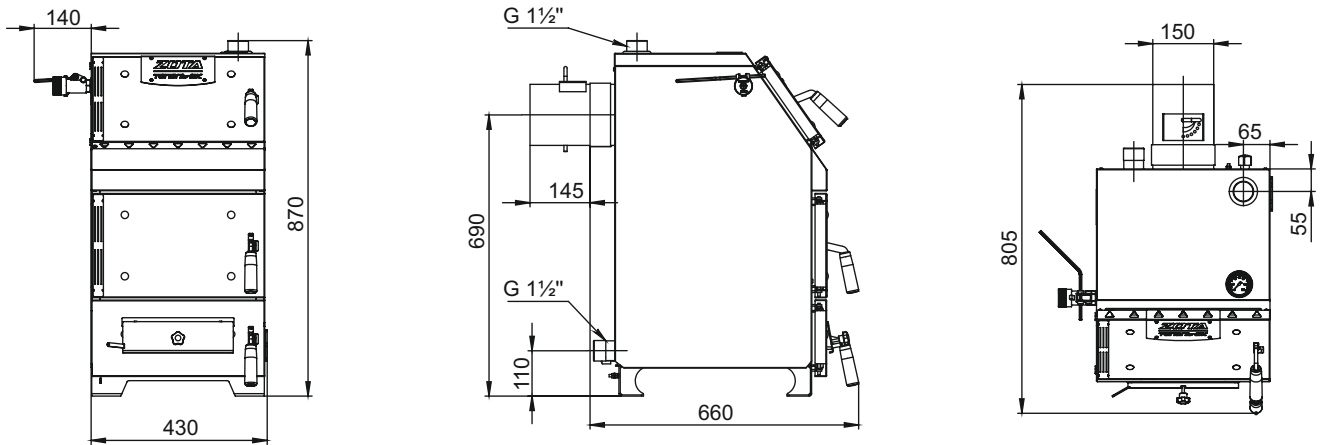

Монтажные размеры котлов «Тополь ВК»

«Тополь ВК» 16

«Тополь ВК» 22

«Тополь ВК» 32