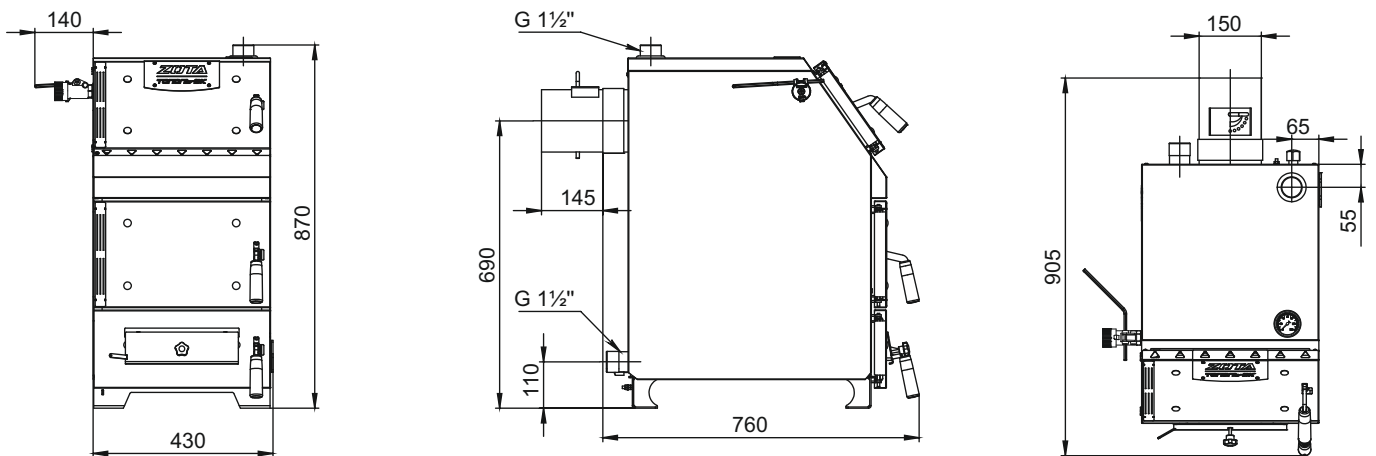

Монтажные размеры котлов «Тополь ВК»

«Тополь ВК» 16

«Тополь ВК» 22

«Тополь ВК» 32