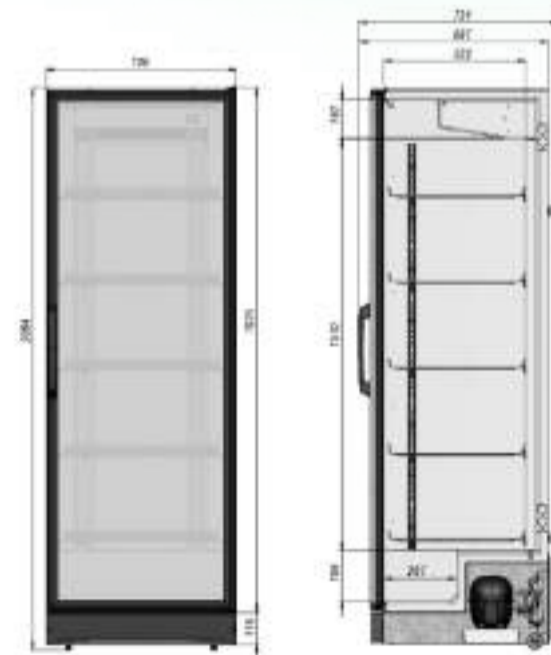

ОСОБЕННОСТИ МОДЕЛИ

📖	Диапазон температур	+2...+8°C
	Полезный объём	602 л
	Занимаемая площадь	0,51 кв.м
	Потребление электроэнергии в сутки (кВт)	5 кВт
✂	Внешние ВхШхГ	2064x700x731 мм
	Упаковка ВхШхГ	2090x710x740 мм
	Вес нетто/брутто	125/132 кг
	Вместимость	351x0,5

- Динамическое охлаждение;
- Автооттайка;
- Степень защиты – IP20;
- 5 решетчатых полок.

*доп. полки и ценникодержатели можно приобрести отдельно