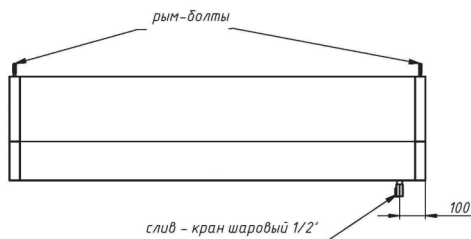

ЗОНТЫ ВЕНТИЛЯЦИОННЫЕ

Зонты вытяжные пристенные ЗВП

- с ж/у фильтрами и сливным краном
- возможно исполнение с подсветкой или без нее
- возможна комплектация монтажным комплектом
- материал – нержавеющая сталь AISI 430
- длина: от 800 до 3000 мм
- ширина: от 700 до 1200 мм
- высота: 400 мм
- возможно изготовление зонтов нестандартных размеров

Зонты вытяжные пристенные «КЕПКА» ЗВПК

- с ж/у фильтрами и сливным краном
- возможно исполнение с подсветкой или без неё
- возможна комплектация монтажным комплектом
- материал – нержавеющая сталь AISI 430
- длина: от 800 до 3000 мм
- ширина: от 700 до 1200 мм
- высота: 400 мм
- возможно изготовление зонтов нестандартных размеров

ЗОНТЫ ВЕНТИЛЯЦИОННЫЕ

Зонты вытяжные островные ЗВО

- с ж/у фильтрами и сливным краном
- возможно исполнение с подсветкой или без неё
- возможна комплектация монтажным комплектом
- материал – нержавеющая сталь AISI 430
- длина: от 800 до 3000 мм
- ширина: от 700 до 2000 мм
- высота: 400 мм
- возможно изготовление зонтов нестандартных размеров

Зонты вытяжные островные «ТРАПЕЦИЯ» ЗВОТ

- с ж/у фильтрами и сливным краном
- возможно исполнение с подсветкой или без неё
- возможна комплектация монтажным комплектом
- материал – нержавеющая сталь AISI 430
- длина: от 900 до 3000 мм
- ширина: от 700 до 2000 мм
- высота: 400 мм
- возможно изготовление зонтов нестандартных размеров