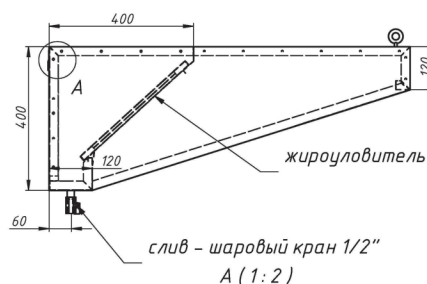

ЗОНТЫ ВЕНТИЛЯЦИОННЫЕ

Зонты вытяжные пристенные ЗВП

- с ж/у фильтрами и сливным краном
- возможно исполнение с подсветкой или без нее
- возможна комплектация монтажным комплектом
- материал – нержавеющая сталь AISI 430
- длина: от 800 до 3000 мм
- ширина: от 700 до 1200 мм
- высота: 400 мм
- возможно изготовление зонтов нестандартных размеров

Зонты вытяжные пристенные «КЕПКА» ЗВПК

- с ж/у фильтрами и сливным краном
- возможно исполнение с подсветкой или без неё
- возможна комплектация монтажным комплектом
- материал – нержавеющая сталь AISI 430
- длина: от 800 до 3000 мм
- ширина: от 700 до 1200 мм
- высота: 400 мм
- возможно изготовление зонтов нестандартных размеров

Зонты вытяжные островные «ТРАПЕЦИЯ» ЗВОТ

- с ж/у фильтрами и сливным краном
- возможно исполнение с подсветкой или без неё
- возможна комплектация монтажным комплектом
- материал – нержавеющая сталь AISI 430
- длина: от 900 до 3000 мм
- ширина: от 700 до 2000 мм
- высота: 400 мм
- возможно изготовление зонтов нестандартных размеров