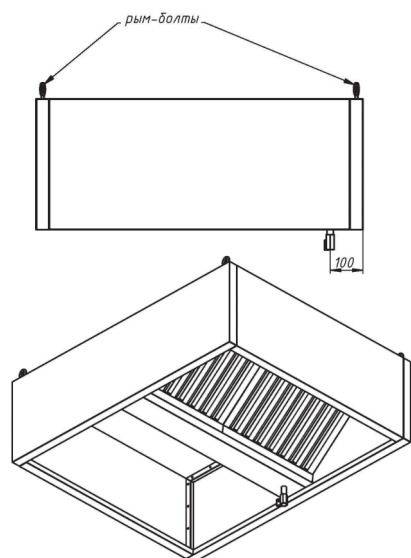

ЗОНТЫ ВЕНТИЛЯЦИОННЫЕ

Зонты вытяжные пристенные ЗВП

- с ж/у фильтрами и сливным краном
- возможно исполнение с подсветкой или без нее
- возможна комплектация монтажным комплектом
- материал – нержавеющая сталь AISI 430
- длина: от 800 до 3000 мм
- ширина: от 700 до 1200 мм
- высота: 400 мм
- возможно изготовление зонтов нестандартных размеров

Зонты вытяжные пристенные «КЕПКА» ЗВПК

- с ж/у фильтрами и сливным краном
- возможно исполнение с подсветкой или без неё
- возможна комплектация монтажным комплектом
- материал – нержавеющая сталь AISI 430
- длина: от 800 до 3000 мм
- ширина: от 700 до 1200 мм
- высота: 400 мм
- возможно изготовление зонтов нестандартных размеров

ЗОНТЫ ВЕНТИЛЯЦИОННЫЕ

Зонты вытяжные островные ЗВО

- с ж/у фильтрами и сливным краном
- возможно исполнение с подсветкой или без неё
- возможна комплектация монтажным комплектом
- материал – нержавеющая сталь AISI 430
- длина: от 800 до 3000 мм
- ширина: от 700 до 2000 мм
- высота: 400 мм
- возможно изготовление зонтов нестандартных размеров

Зонты вытяжные островные «ТРАПЕЦИЯ» ЗВОТ

- с ж/у фильтрами и сливным краном
- возможно исполнение с подсветкой или без неё
- возможна комплектация монтажным комплектом
- материал – нержавеющая сталь AISI 430
- длина: от 900 до 3000 мм
- ширина: от 700 до 2000 мм
- высота: 400 мм
- возможно изготовление зонтов нестандартных размеров