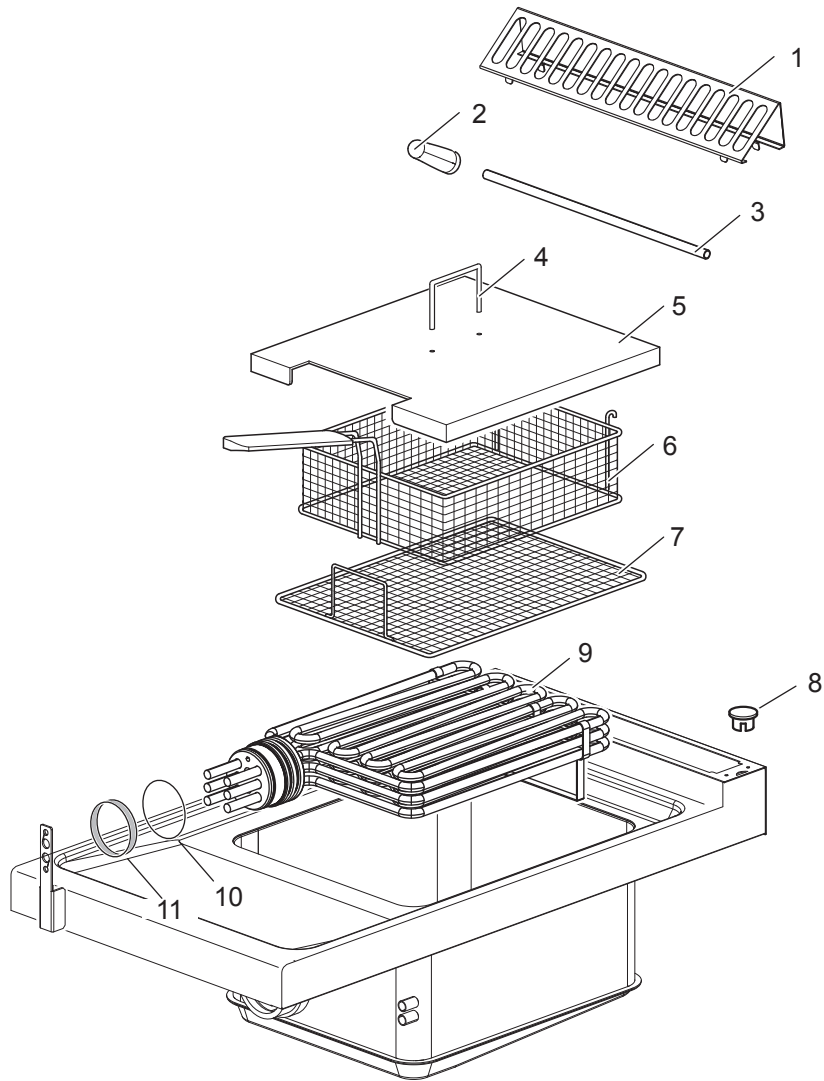

Listino componenti per pagina 1

1	181043	GRIGLIA CAMINO GRILLE POUR CHEMINÉE KAMINROST CHIMNEY GRILL	
3	164462	SQUADRETTA PLAQUE WINKEL PLATE	
4	RTBF800020	MANIGLIA MANETTE HANDGRIFF HANDLE	
5	177046	COPERCHIO VASCA COUVERCLE CUVE BECKEN-DECKEL TANK LID	
6	160038	A990031.CESTELLO X FRIGGITRICE L.16/18 A990031.PANIER POUR FRITEUSE L.16/18 A990031.KORB FUER FRITEUSE L.16/18 A990031.BASKET FOR FRYER L.16/18	
7	160036	GRIGLIA SUPPORTO CESTELLO GRILLE SUPPORT PANIER ROST FUER KORBHALTER BASKET SUPPORT GRID	
9	180953 <i><u>Recommended spare parts</u></i>	RESISTENZA 16KW RESISTANCE 16KW HEIZKÖRPER 16KW HEATING ELEMENT 16KW	
10	RTC700565 <i><u>Recommended spare parts</u></i>	GUARNIZIONE RESISTENZA JOINT POUR RESISTANCE DICHTUNG GASKET FOR HEATING ELEMENT	
11	RTMIN00283	SEEGER SEEGER SEEGER SEEGER	
12	182368	CRUSCOTTO PANNEAU DE CONTROLE FRONT BLENDE CONTROL PANEL	
16	168878 <i><u>Recommended spare parts</u></i>	CORPO MANOPOLA COMMUTATORE POIGNEE COMMUTATEUR UMSCHALTER-KNOPFKOERPER COMMUTATOR KNOB	
17	186403 <i><u>Recommended spare parts</u></i>	ANELLO MANOPOLA TERMOSTATO RING THERMOSTAT KLEBERING KNEBEL THERMOSTAT THERMOSTAT RING