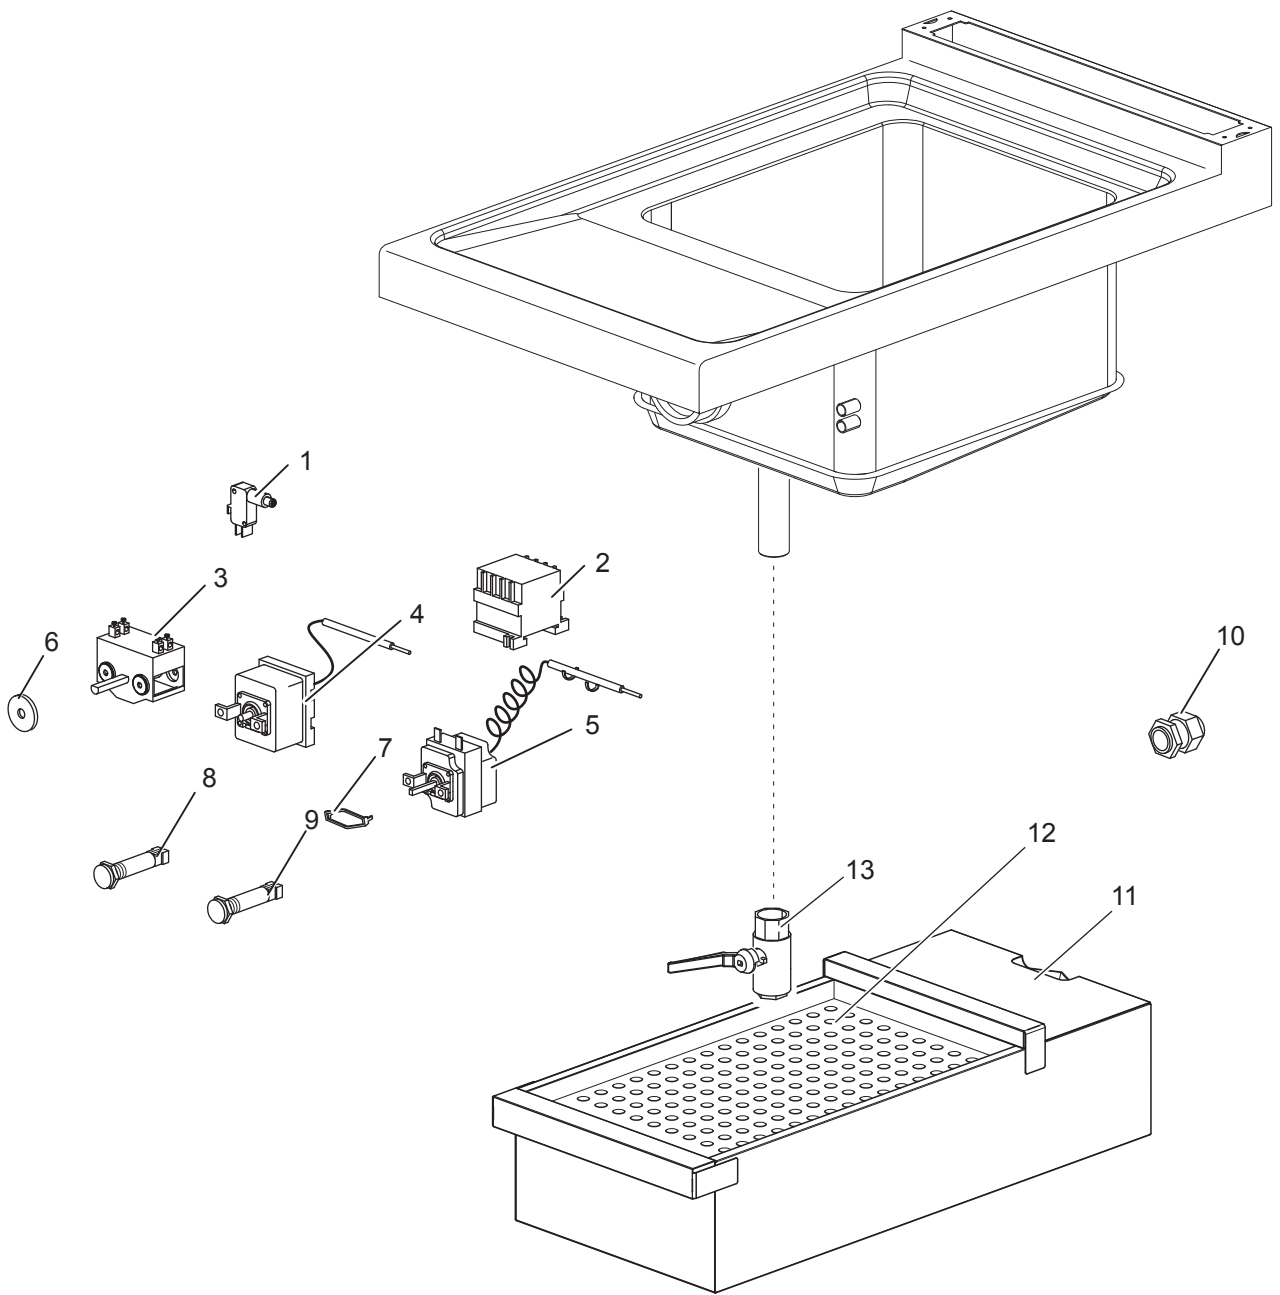

Listino componenti per pagina 3

1	175286 <i><u>Recommended spare parts</u></i>	MICROINTERRUTTORE MICRO INTERRUPTEUR -UL- MICROSCHALTER -UL- MICRO SWITCH -UL-	
2	177040 <i><u>Recommended spare parts</u></i>	RELE RELAIS SCHÜTZ RELAIS CONTACTOR	
3	RTCU900110 <i><u>Recommended spare parts</u></i>	COMMUTATORE TERMOSTATO COMMUTATEUR POUR THERMOSTAT TAKTSCHALTER THERMOSTAT COMMUTATOR	
4	182100 <i><u>Recommended spare parts</u></i>	TERMOSTATO DI SICUREZZA THERMOSTAT DE SECURITE SICHERHEITSTHERMOSTAT SAFETY THERMOSTAT	
5	180498 <i><u>Recommended spare parts</u></i>	TERMOSTATO DI LAVORO T.180°C THERMOSTAT DE TRAVAIL T.180°C ARBEITSTHERMOSTAT T.180°C WORKING THERMOSTAT T.180°C	
6	RTCU800185 <i><u>Recommended spare parts</u></i>	GUARNIZIONE ASTA COMMUTATORE JOINT POUR BARRE DU COMMUTATEUR DICHTUNG WELLE TAKTSCHALTER GASKET FOR COMMUTATOR ROD	
7	RTCU900112 <i><u>Recommended spare parts</u></i>	STAFFA ALTA COMMUTATORE/TERMOSTATO CROCHET POUR COMMUTATEUR/THERMOSTAT HOEHER HALTEBUEGEL UMSCHALTER/THERMOSTAT HIGH BRACKET COMMUTATOR/THERMOSTAT	
8	166465 <i><u>Recommended spare parts</u></i>	LAMPADINA SPIA VERDE LAMPE TEMOIN VERTE GRUNE KONTROLLEUCHTE GREEN WARNING LIGHT	
9	166466 <i><u>Recommended spare parts</u></i>	LAMPADINA SPIA ARANCIONE LAMPE DE SIGNALATION ORANGE ORANGE KONTROLLEUCHTE ORANGE LAMP LIGHT	
10	RTBF800138	F/CAVO PG21 SERRE CABLE PG21 KABELDURCHFÜHRUNG PG21 CHOCK PG21 PRENSA CABO PG21	
11	173259	VASCA R/OLIO RECIPIENT DE L'HUILE OELBECKEN OIL TANK	
12	173272	FILTRO VASCA R/OLIO FILTRE RECIPIENT D'HUILE FILTER FUER OELBECKEN OIL TANK FILTRE	
13	177037	RUBINETTO SCARICO OLIO COMPLETO DI LEVA COMANDO ROBINET VIDANGE D'HUILE OEL-ABLASSHAHN OIL DRAIN TAP