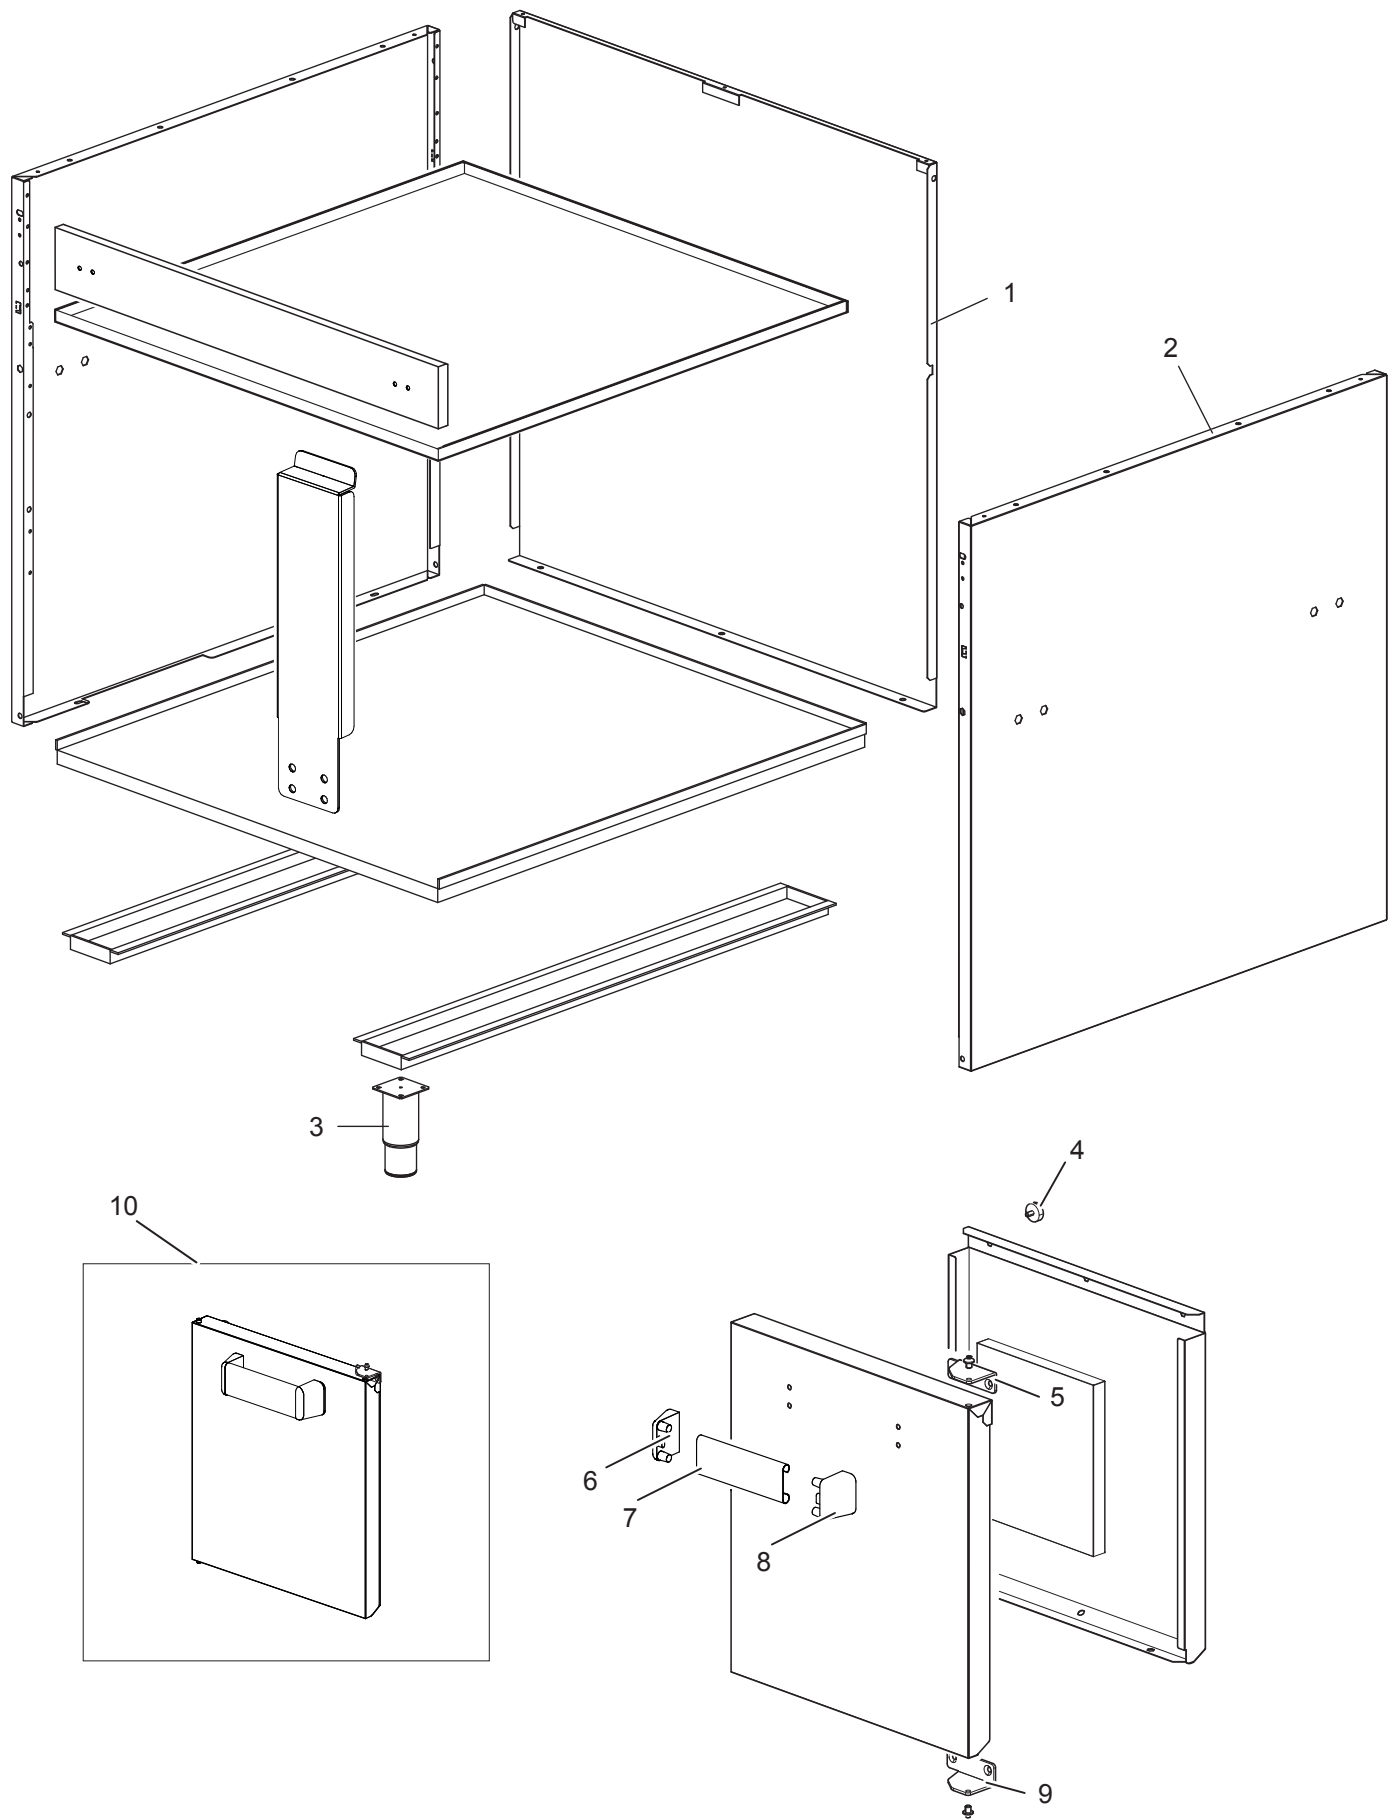

1	181043	GRIGLIA CAMINO GRILLE POUR CHEMINÉE KAMINROST CHIMNEY GRILL	
3	164462	SQUADRETTA PLAQUE WINKEL PLATE	
4	RTBF800020	MANIGLIA MANETTE HANDGRIFF HANDLE	
5	177046	COPERCHIO VASCA COUVERCLE CUVE BECKEN-DECKEL TANK LID	
6	160038	A990031.CESTELLO X FRIGGITRICE L.16/18 A990031.PANIER POUR FRITEUSE L.16/18 A990031.KORB FUER FRITEUSE L.16/18 A990031.BASKET FOR FRYER L.16/18	
7	160036	GRIGLIA SUPPORTO CESTELLO GRILLE SUPPORT PANIER ROST FUER KORBHALTER BASKET SUPPORT GRID	
9	180953 <i><u>Recommended spare parts</u></i>	RESISTENZA 16KW RESISTANCE 16KW HEIZKÖRPER 16KW HEATING ELEMENT 16KW	
10	RTC700565 <i><u>Recommended spare parts</u></i>	GUARNIZIONE RESISTENZA JOINT POUR RESISTANCE DICHTUNG GASKET FOR HEATING ELEMENT	
11	RTMIN00283	SEEGER SEEGER SEEGER SEEGER	
12	182368	CRUSCOTTO PANNEAU DE CONTROLE FRONT BLENDE CONTROL PANEL	
16	168878 <i><u>Recommended spare parts</u></i>	CORPO MANOPOLA COMMUTATORE POIGNEE COMMUTATEUR UMSCHALTER-KNOPFKOERPER COMMUTATOR KNOB	
17	186403 <i><u>Recommended spare parts</u></i>	ANELLO MANOPOLA TERMOSTATO RING THERMOSTAT KLEBERING KNEBEL THERMOSTAT THERMOSTAT RING	