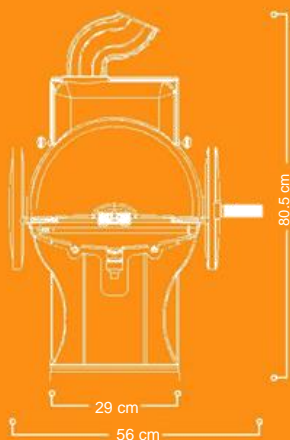

# FANTASTIC ECO

Вместимость  
**4 апельсина**

Размеры фруктов  
**Ø 65 – 78 мм**

Вес аппарата  
**57 кг**

Вид спереди

Вид сбоку

**Другие аксессуары:** корзина для фруктов, набор для установки на столешницу, шкаф малый и тд.