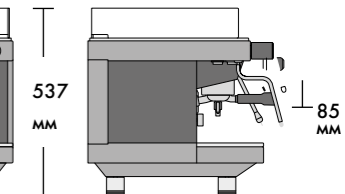

720 мм

950 мм

537 мм

528 мм

85 мм

1 группа SED/SAP

1 паровой кран
1 кран для воды
1 одинарный портафильтр
1 двойной портафильтр

2 группы SED/SAP