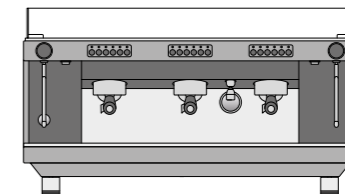

НАГРЕВАТЕЛЬ ЧАШЕК

Специальный нагреватель для поддержания оптимальной температуры чашек.

ВЫНОСНАЯ ВОЛЮМЕТРИЧЕСКАЯ ПОМПА

BLUETOOTH СОЕДИНЕНИЕ

БЕЗДОННЫЕ ПОРТАФИЛЬТРЫ

Опции

Версии

530 мм

720 мм

950 мм

537 мм

528 мм

85 мм

1 группа SED/SAP

1 паровой кран
1 кран для воды
1 одинарный портафильтр
1 двойной портафильтр

2 группы SED/SAP