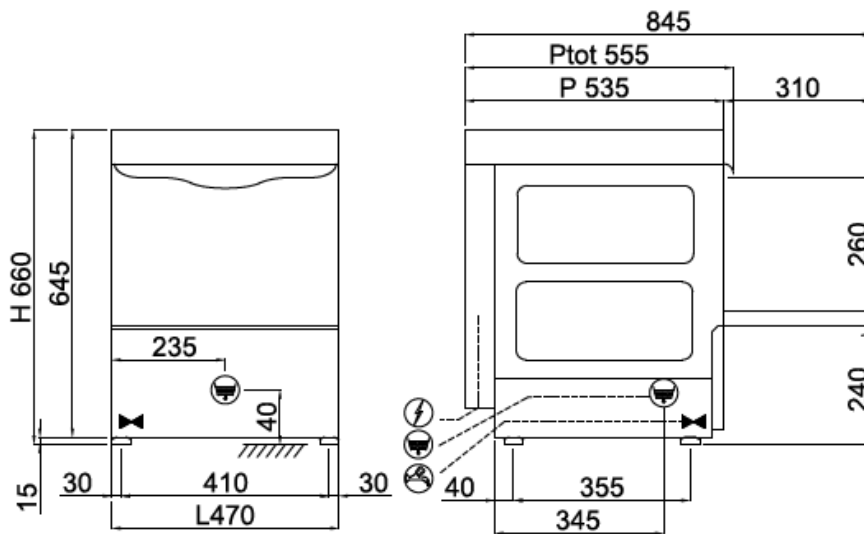

Aris G4026

TYPE	Машина для мытья бокалов
LINE	ARIS LINE
BASKET	400x400
SIZE	470x535x660h

Надёжность и простота в использовании — это два ключевых фактора линии ARIS. Панель управления с кнопками сочетает в себе практичность и долговечность. Простая и чрезвычайно эффективная электронная плата дает возможность устанавливать и контролировать время полоскания и слива, температуру мойки и полоскания и соответствующие термостопы, которые являются фундаментальными для обеспечения превосходного конечного результата.

230V+T 2,79kW
L=2000 (SCHUKO)

G 3/4" M
L=1450

Ø25x30
L=1650

Технические характеристики G4026

Габ.размеры - (mm) L - P - H	470x535x660h
Кол-во кассет/час (+55°C)	30
Макс.высота бокала	240mm
Ø макс.тарелки	265mm
ТЭН ванны - Емкость ванны	2,6kW - 17lt
Мощность бойлера - Емкость бойлера	2,5kW - 3,2lt
Мощность моющего насоса	0,19kW / 0,25Hp
Номинальная мощность /Мощность тока	2,79kW / 16A
Стандартное питание и напряжение	230V 50Hz
Рекомендуемый подвод воды	+55°C
Жесткость воды	7÷10 °f
Потребление воды за цикл (при рекомендованном давлении воды 2 Бар)	2,0lt
Регулируемый дозатор моющего и ополаскивающего средства	ELECTRIC

Базовая комплектация

Держатель для тарелок на 12 мест	1
Держатель для приборов	1
Корзина для стаканов 400x400x150мм	2

OPTIONAL

Насос давления 0,5Hp	●
Сливной насос 40 Вт	●
принадлежности для смягчения воды:система reverse osmosis	-
наклонная корзина для винных бокалов 400x400x170мм	●
Регулируемые ножки из нерж. стали 50-70мм	●
Дисплей ADVANCE	●
Дисплей ADVANCE	●
Дисплей ADVANCE	●
Дисплей ADVANCE	●
Дисплей ADVANCE	●