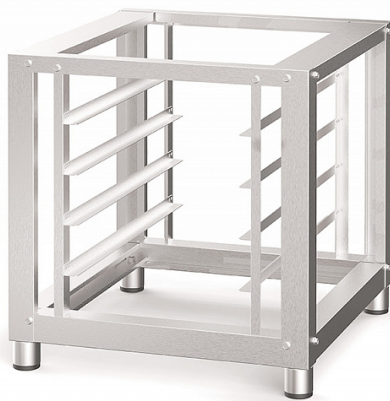

## RS5660H6S

### Технические характеристики

Вместимость лотков:	4 TRAYS 460x340 - GN 2/3
Расстояние между лотками:	80 mm
Размер (Ш x Г x В), мм:	560x600x600
Вес (кг):	18

Производитель оставляет за собой право вносить изменения, принципиально не влияющие на эксплуатационные свойства оборудования, без предварительного уведомления.