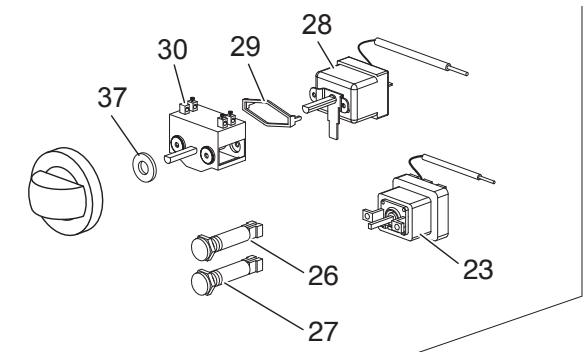

APFE-47/2P

Ricambi consigliati - Recommended spare parts

TAVOLA	POS.	CODICE	ITALIANO	FRANCESE	INGLESE	TEDESCO
TAV 700-044	1	173523	FIANCO G4SF77	CÔTÉ	SIDE	SEITE
TAV 700-044	2	167248	POSTERIORE INOX EF477	PANNEAU DERRIÈRE INOX	STAINLESS STEEL BACK PANEL	INOX-RÜCKWAND
TAV 700-044	3	180875	SQ.P/CESTELLO GF477			
TAV 700-044	5	167732	GRIGLIA CAM.G2S77 INOX	GRILLE DE PLAQUE	WORK PLANE GRATE	PLATTENROST
TAV 700-044	6	174728+174785	AS.PIANO+VASCA EF4772V+CAMINETTO SUP.	PLAN + CUVE	PLANE + BOWL	EBENE + WANNE
TAV 700-044	7	180952	R.EF472V/2 5,25KW 230V	RESISTANCE	RESISTANCE	WIDERSTAND
TAV 700-044	8	PACU700856	SQ.FIS.MICROINT.EF472VT	COMMANDEMENT D'APPUI	SUPPORT COMMAND MICRO	SUPPORT COMMAND MICRO
TAV 700-044	9	RTCU700277	PIEDINO+T.S.G4SF7/145	PIED	FOOT	FUSS
TAV 700-044	10	165595	GOMMINO PORTA A.GC49 15-615	BOUCHON DE LA PORTE	DOOR RUBBER CAP	TÜRGUMMI
TAV 700-044	11	179230	PORTA A.NSA477	PORTE DROITE	RIGHT DOOR	RECHTE TÜR
TAV 700-044	12	168204+RTCU800001	MANIGLIA A.	POIGNÉE	HANDLE	HANDGRIFF
TAV 700-044	13	179231	C/PORTA A. NSA477	CONTRE PORTE INOX	COUNTER DOOR INOX	GEGENTÜR INOX
TAV 700-044	14	176894	AS.CERN.P.A.SX NSA49	CHARNIÈRE PORTE DROITE	RIGHT DOOR HINGE	RECHTE TÜRANGEL
TAV 700-044	15	166557	TRA.P/PIEDINI GF477/NSA477	TRAVERSE	CROSSBAR	QUERTRÄGER
TAV 700-044	16	166550	PI.INF.INOX GF477	PANNEAU INFÉRIEURE	LOWER PANEL	UNTERE EBENE
TAV 700-044	17	174990	AS.CRUSCOTTO EF4772V	PANNEAU DE CONTRÔLE	CONTROL PANEL	STIRNBRETT
TAV 700-044	19	176895	AS.CERN.P.A.DX NSA49	CHARNIÈRE PORTE GAUCHE	LEFT DOOR HINGE	LINKE TÜRANGEL
TAV 700-044	20	167195	PROTEZ.COMANDI EL.EF477	COMMANDEMENT DE PROTECTION	COMMAND PROTECTION	COMMAND SCHUTZ
TAV 700-044	21	RTCU900422	CAVO AL.250/SEZ.2,5X5CAVI	CABLE	CABLE	KABEL
TAV 700-044	22	RTFOC00466	RELE EF8B A&B 100-M12N-20A	RESISTANCE	RESISTANCE	WIDERSTAND
TAV 700-044	23	RTBF800164	T.L.EF47 T240 5532542855	THERMOSTAT LIMITEUR	THERMOSTAT LIMIT	THERMOSTAT
TAV 700-044	24	RTBF900045	MORSETTIERA 12M-PA220TV 1-6+1-6 104017	TERMINAL BLOCK	GROUPE DE CONNECTION DES CABLE	KLEMMBRETT
TAV 700-044	25	177037	RUB.SCAR.OLIO GF15S	ROBINET DE DECHARGE DE HUILE	OIL DISCHARGE TAP	ÖLASSHAHN
TAV 700-044	26	166465	LAMP.SP.VERDE SL-CO27500	LAMPE TÉMOIN VERTE	GREEN WARNING LIGHT	GRÜNE KONTROLLEUCHE
TAV 700-044	27	166466	LAMP.SP.ARANCIONE SL-CO27500	LAMPE DE SIGNALATION ORANGE	ORANGE LAMP LIGHT	DUNKELORANGE LAMPE ANZEIGE
TAV 700-044	28	180498	T.E.EF477/T185 5519032831	THERMOSTAT ELECTRONIC	THERMOSTAT ELECTRONIQUE	THERMOSTAT ELEKTRONISCH
TAV 700-044	29	RTCU900112	STAFFA ALTA COMM/TERM 617079	SUPPORT DE HAUT	BRACKET HIGH	BRACKET HOCH
TAV 700-044	30	RTCU900110	COMM.TERM.EF46 4921015300	COMMUTATOR	COMMUTEUR	KOMMUTATORGRIFF
TAV 700-044	31	175286	MICROINT.VFEMD207 VRSRE1DA1AC72 -UL-	SOUTIEN	MICROINTERRUT	FESTSETZUNG
TAV 700-044	32	A770000140	CESTELLO	BASKET	BASKET	WARENKORB
TAV 700-044	33	RTCU700449	GRIGLIA SUPPORTO CESTELLO	GRILLE SUP.PANIER	GRATE FOR BASKET	ROST, OB. KORB
TAV 700-044	34	166649	COPERCHIO VASCA	COUVERCLE CUVE	TANK COVER	DECKEL, TANK
TAV 700-044	35	RTBF800020	MANIGLIA GF45/47 892/A CROM.L.	POINGÉE	HANDLE	HANDGRIFF
TAV 700-044	37	RTCU800185	GUARNIZIONE ASTA COMMUTATORE	GARNITURE	GASKET	DICHTUNG
TAV 700-044	999	169133+178075+169045+169129	CORPO MANOP.COM.+ANELLO+MOLLA+GHIERA	COMMUTATOR KNOB+RING	BOUTON DU COMMUTEUR+ANNEAU	KOMMUTATORKUGELGRIFF+RING