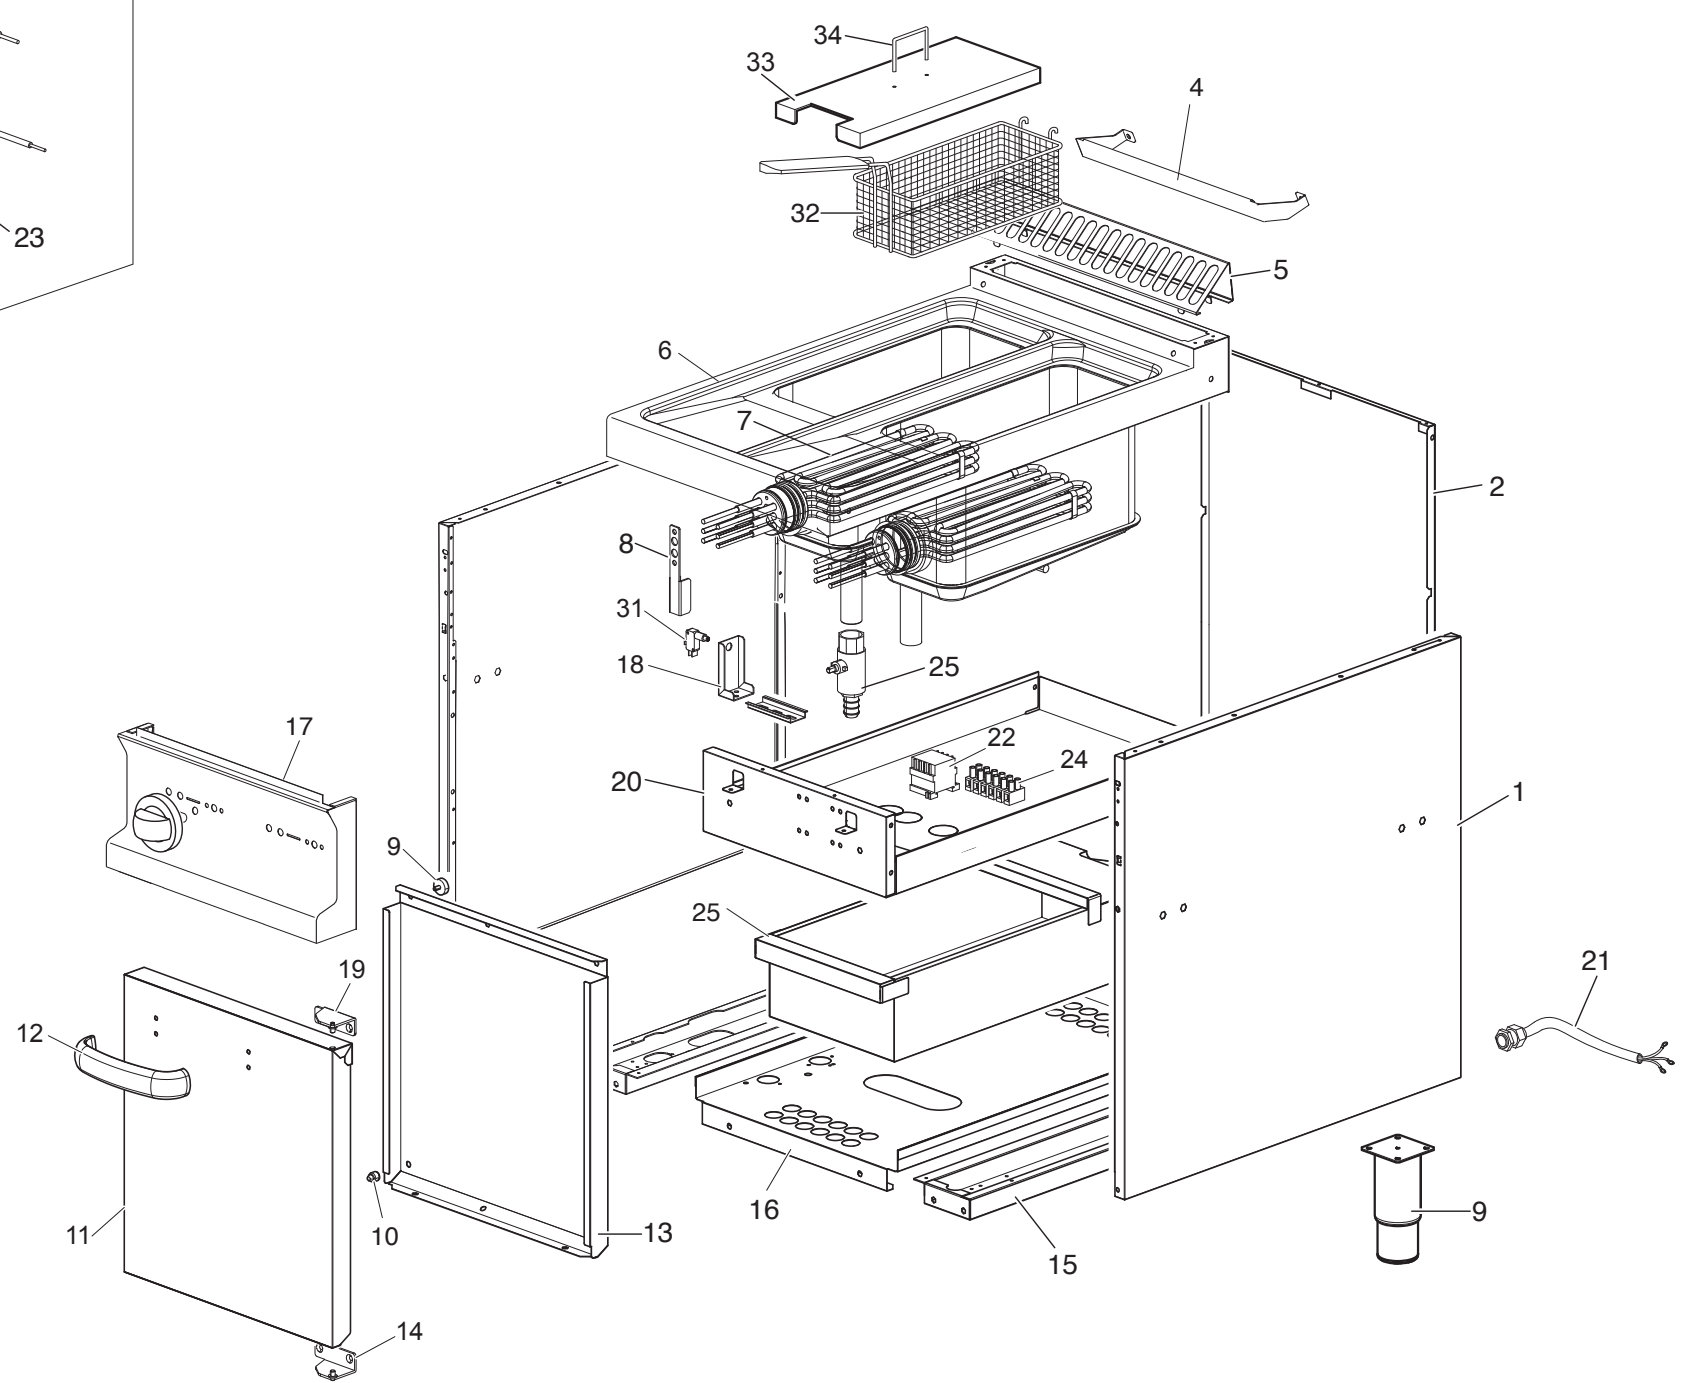

APFE-47/2P

Ricambi consigliati - Recommended spare parts

TAVOLA	POS.	CODICE	ITALIANO	FRANCESE	INGLESE	TEDESCO
TAV 700-044	1	173523	FIANCO G4SF77	CÔTÉ	SIDE	SEITE
TAV 700-044	2	167248	POSTERIORE INOX EF477	PANNEAU DERRIÈRE INOX	STAINLESS STEEL BACK PANEL	INOX-RÜCKWAND
TAV 700-044	3	180875	SQ.P/CESTELLO GF477			
TAV 700-044	5	167732	GRIGLIA CAM.G2S77 INOX	GRILLE DE PLAQUE	WORK PLANE GRATE	PLATTENROST
TAV 700-044	6	174728+174785	AS.PIANO+VASCA EF4772V+CAMINETTO SUP.	PLAN + CUVE	PLANE + BOWL	EBENE + WANNE
TAV 700-044	7	180952	R.EF472V/2 5,25KW 230V	RESISTANCE	RESISTANCE	WIDERSTAND
TAV 700-044	8	PACU700856	SQ.FIS.MICROINT.EF472VT	COMMANDEMENT D'APPUI	SUPPORT COMMAND MICRO	SUPPORT COMMAND MICRO
TAV 700-044	9	RTCU700277	PIEDINO+T.S.G4SF7/145	PIED	FOOT	FUSS
TAV 700-044	10	165595	GOMMINO PORTA A.GC49 15-615	BOUCHON DE LA PORTE	DOOR RUBBER CAP	TÜRGUMMI
TAV 700-044	11	179230	PORTA A.NSA477	PORTE DROITE	RIGHT DOOR	RECHTE TÜR
TAV 700-044	12	168204+RTCU800001	MANIGLIA A.	POIGNÉE	HANDLE	HANDGRIFF
TAV 700-044	13	179231	C/PORTA A. NSA477	CONTRE PORTE INOX	COUNTER DOOR INOX	GEGENTÜR INOX
TAV 700-044	14	176894	AS.CERN.P.A.SX NSA49	CHARNIÈRE PORTE DROITE	RIGHT DOOR HINGE	RECHTE TÜRANGEL
TAV 700-044	15	166557	TRA.P/PIEDINI GF477/NSA477	TRAVERSE	CROSSBAR	QUERTRÄGER
TAV 700-044	16	166550	PI.INF.INOX GF477	PANNEAU INFÉRIEURE	LOWER PANEL	UNTERE EBENE
TAV 700-044	17	174990	AS.CRUSCOTTO EF4772V	PANNEAU DE CONTRÔLE	CONTROL PANEL	STIRNBRETT
TAV 700-044	19	176895	AS.CERN.P.A.DX NSA49	CHARNIÈRE PORTE GAUCHE	LEFT DOOR HINGE	LINKE TÜRANGEL
TAV 700-044	20	167195	PROTEZ.COMANDI EL.EF477	COMMANDEMENT DE PROTECTION	COMMAND PROTECTION	COMMAND SCHUTZ
TAV 700-044	21	RTCU900422	CAVO AL.250/SEZ.2,5X5CAVI	CABLE	CABLE	KABEL
TAV 700-044	22	RTFOC00466	RELE EF8B A&B 100-M12N-20A	RESISTANCE	RESISTANCE	WIDERSTAND
TAV 700-044	23	RTBF800164	T.L.EF47 T240 5532542855	THERMOSTAT LIMITEUR	THERMOSTAT LIMIT	THERMOSTAT
TAV 700-044	24	RTBF900045	MORSETTIERA 12M-PA220TV 1-6+1-6 104017	TERMINAL BLOCK	GROUPE DE CONNECTION DES CABLE	KLEMMBRETT
TAV 700-044	25	177037	RUB.SCAR.OLIO GF15S	ROBINET DE DECHARGE DE HUILE	OIL DISCHARGE TAP	ÖLASSHAHN
TAV 700-044	26	166465	LAMP.SP.VERDE SL-CO27500	LAMPE TÉMOIN VERTE	GREEN WARNING LIGHT	GRÜNE KONTROLLEUCHE
TAV 700-044	27	166466	LAMP.SP.ARANCIONE SL-CO27500	LAMPE DE SIGNALATION ORANGE	ORANGE LAMP LIGHT	DUNKELORANGE LAMPE ANZEIGE
TAV 700-044	28	180498	T.E.EF477/T185 5519032831	THERMOSTAT ELECTRONIC	THERMOSTAT ELECTRONIQUE	THERMOSTAT ELEKTRONISCH
TAV 700-044	29	RTCU900112	STAFFA ALTA COMM/TERM 617079	SUPPORT DE HAUT	BRACKET HIGH	BRACKET HOCH
TAV 700-044	30	RTCU900110	COMM.TERM.EF46 4921015300	COMMUTATOR	COMMUTEUR	KOMMUTATORGRIFF
TAV 700-044	31	175286	MICROINT.VFEMD207 VRSRE1DA1AC72 -UL-	SOUTIEN	MICROINTERRUT	FESTSETZUNG
TAV 700-044	32	A770000140	CESTELLO	BASKET	BASKET	WARENKORB
TAV 700-044	33	RTCU700449	GRIGLIA SUPPORTO CESTELLO	GRILLE SUP.PANIER	GRATE FOR BASKET	ROST, OB. KORB
TAV 700-044	34	166649	COPERCHIO VASCA	COUVERCLE CUVE	TANK COVER	DECKEL, TANK
TAV 700-044	35	RTBF800020	MANIGLIA GF45/47 892/A CROM.L.	POINGÉE	HANDLE	HANDGRIFF
TAV 700-044	37	RTCU800185	GUARNIZIONE ASTA COMMUTATORE	GARNITURE	GASKET	DICHTUNG
TAV 700-044	999	169133+178075+169045+169129	CORPO MANOP.COM.+ANELLO+MOLLA+GHIERA	COMMUTATOR KNOB+RING	BOUTON DU COMMUTEUR+ANNEAU	KOMMUTATORKUGELGRIFF+RING