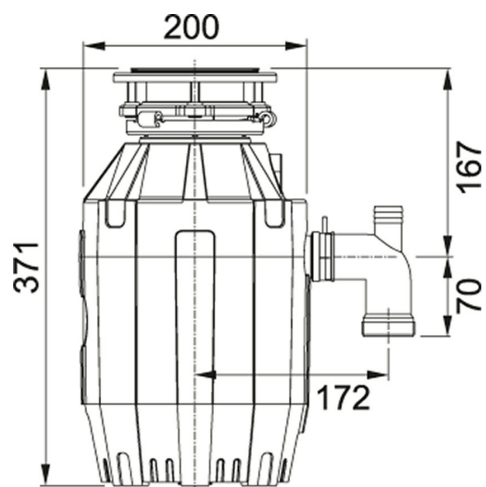

134.0535.241

МОДЕЛЬНЫЙ РЯД : Сортеры, измельчители | МОДЕЛЬ : Franke Turbo Elite TE-75 | ВИД ПОКРЫТИЯ : Другое | СЕРИЯ : Franke Turbo Elite

Мощность 550 Вт 0,75 ЛС. Количество оборотов 2700 об/мин

ВЮ SHIELD – это постоянная защита от образования плесени и других микробов в зоне так называемых «мокрых» компонентов измельчителя. Измельчители серии Turbo Elite внутри обрабатываются антимикробным средством, и это обеспечивает защиту от роста бактерий, которые и вызывают неприятный запах.

Легкосъемный брызговик измельчителя обеспечит защиту от разбрызгивания отходов и воды в зоне измельчения. Чистота и безопасность благодаря защитному брызговику, который очень легко вынуть и очистить.

Простая установка на 3 болта поможет легко и быстро смонтировать его под вашей мойкой!

TECHNICAL DATA

Напряжение (В)	220
Уровень шума	40-45 дБ
Вес	6,80 Kg
Высота	371,00 mm
Диаметр	3 1/2"
Длина	200,00 mm
Цена	27 690,00 Р