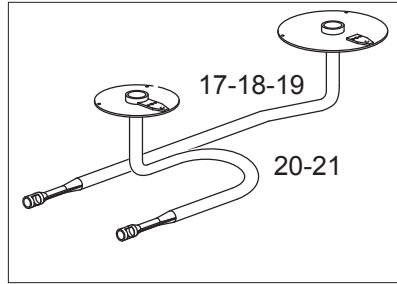

Listino componenti per pagina 3

1	RTCU700375 <i>Recommended spare parts</i>	SPARTIFIAMMA 3,5KW CHAPEAU DU BRULEUR 3,5KW FLAMMER BRENNER 3,5KW BURNER CAP 3,5KW	
2	RTCU700380 <i>Recommended spare parts</i>	BRUCIATORE 3,5KW BRULEUR 3,5KW BRENNER 3,5KW BURNER 3,5KW	
3	RTCU700376 <i>Recommended spare parts</i>	SPARTIFIAMMA 6KW CHAPEAU DU BRULEUR 6KW FLAMMER BRENNER 6KW BURNER CAP 6KW	
4	RTCU700382 <i>Recommended spare parts</i>	BRUCIATORE 6KW BRULEUR 6KW BRENNER 6KW BURNER 6KW	
5	160295 <i>Recommended spare parts</i>	SPARTIFIAMMA 1KW CHAPEAU DU BRULEUR 1KW FLAMMER BRENNER 1KW BURNER CAP 1KW	
6	160294 <i>Recommended spare parts</i>	SPARTIFIAMMA 7KW CHAPEAU DU BRULEUR 7KW FLAMMER BRENNER 7KW BURNER CAP 7KW	
7	160296 <i>Recommended spare parts</i>	BRUCIATORE 8KW BRULEUR 8KW BRENNER 8KW BURNER 8KW	
8	RTCU700372	PILOTA VEILLEUSE PILOT PILOT	
9	RTMIN00063	VITE VIS SCHRAUBE SCREW	
10	172882	PIASTRINA FISSAGGIO PILOTA PLAQUE PLATTEBEFESTIGUNG PLATE	
11	RTCU700391	DADO FISSAGGIO TERMOCOPPIA ECROU MUTTER NUT	
12	RTCU700374 <i>Recommended spare parts</i>	TERMOCOPPIA THERMOCOUPLE THERMOELEMENT THERMOCOUPLE	
13	173390	TUBO PILOTA BRUCIATORE ANTERIORE TUBE VEILLEUSE BRÛLEUR ANTÉRIEUR PILOTBRENNERROHR FRONT BURNER PILOT PIPE	
14	173391	TUBO PILOTA BRUCIATORE POSTERIORE TUBE VEILLEUSE BRÛLEUR POSTÉRIEUR PILOTBRENNERROHR HINTEN BACK BURNER PILOT PIPE	
15	172883 <i>Recommended spare parts</i>	GUARNIZIONE JOINT DICHTUNG FUER PILOTBRENNER GASKET