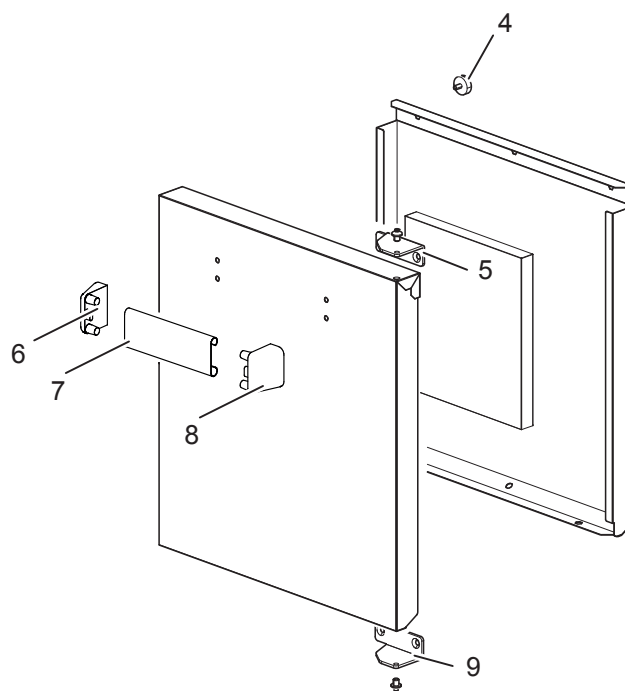

## Listino componenti per pagina 1

1	180968	GRIGLIA CAMINO GRILLE POUR CHEMINÉE KAMINROST CHIMNEY GRILL	
2	182356	GRIGLIA PLACCA IN FILO GRILLE INOX EISENDRAHT-BRENNERROST STAINLESS STEEL GRID	
3	182140	GRIGLIA PLACCA IN GHISA SINGOLA GRILLE EN FONTE 1 BRULEUR EINER GUSSEISEIN-BRENNERROST SINGLE CAST IRON GRID	
5	182445	CRUSCOTTO PANNEAU DE CONTROLE FRONT BLENDE CONTROL PANEL	
9	168867 <i><u>Recommended spare parts</u></i>	CORPO MANOPOLA FUOCHI APERTI POIGNEE BRULEUR KNEBEL BRENNER BURNER KNOB	
10	186400 <i><u>Recommended spare parts</u></i>	ANELLO MANOPOLA FUOCHI APERTI RING POIGNEE KLEBERING KNEBEL BRENNER KNOB RING	