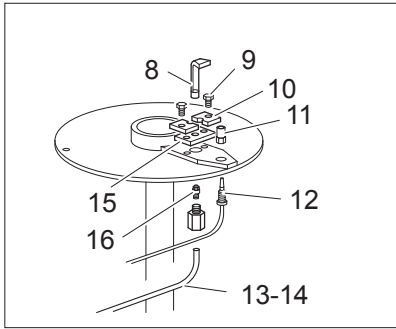

Listino componenti per pagina 3

1	RTCU700375 <i>Recommended spare parts</i>	SPARTIFIAMMA 3,5KW CHAPEAU DU BRULEUR 3,5KW FLAMMER BRENNER 3,5KW BURNER CAP 3,5KW	
2	RTCU700380 <i>Recommended spare parts</i>	BRUCIATORE 3,5KW BRULEUR 3,5KW BRENNER 3,5KW BURNER 3,5KW	
3	RTCU700376 <i>Recommended spare parts</i>	SPARTIFIAMMA 6KW CHAPEAU DU BRULEUR 6KW FLAMMER BRENNER 6KW BURNER CAP 6KW	
4	RTCU700382 <i>Recommended spare parts</i>	BRUCIATORE 6KW BRULEUR 6KW BRENNER 6KW BURNER 6KW	
5	160295 <i>Recommended spare parts</i>	SPARTIFIAMMA 1KW CHAPEAU DU BRULEUR 1KW FLAMMER BRENNER 1KW BURNER CAP 1KW	
6	160294 <i>Recommended spare parts</i>	SPARTIFIAMMA 7KW CHAPEAU DU BRULEUR 7KW FLAMMER BRENNER 7KW BURNER CAP 7KW	
7	160296 <i>Recommended spare parts</i>	BRUCIATORE 8KW BRULEUR 8KW BRENNER 8KW BURNER 8KW	
8	RTCU700372	PILOTA VEILLEUSE PILOT PILOT	
9	RTMIN00063	VITE VIS SCHRAUBE SCREW	
10	172882	PIASTRINA FISSAGGIO PILOTA PLAQUE PLATTEBEFESTIGUNG PLATE	
11	RTCU700391	DADO FISSAGGIO TERMOCOPPIA ECROU MUTTER NUT	
12	RTCU700374 <i>Recommended spare parts</i>	TERMOCOPPIA THERMOCOUPLE THERMOELEMENT THERMOCOUPLE	
13	173390	TUBO PILOTA BRUCIATORE ANTERIORE TUBE VEILLEUSE BRÛLEUR ANTÉRIEUR PILOTBRENNERROHR FRONT BURNER PILOT PIPE	
14	173391	TUBO PILOTA BRUCIATORE POSTERIORE TUBE VEILLEUSE BRÛLEUR POSTÉRIEUR PILOTBRENNERROHR HINTEN BACK BURNER PILOT PIPE	
15	172883 <i>Recommended spare parts</i>	GUARNIZIONE JOINT DICHTUNG FUER PILOTBRENNER GASKET