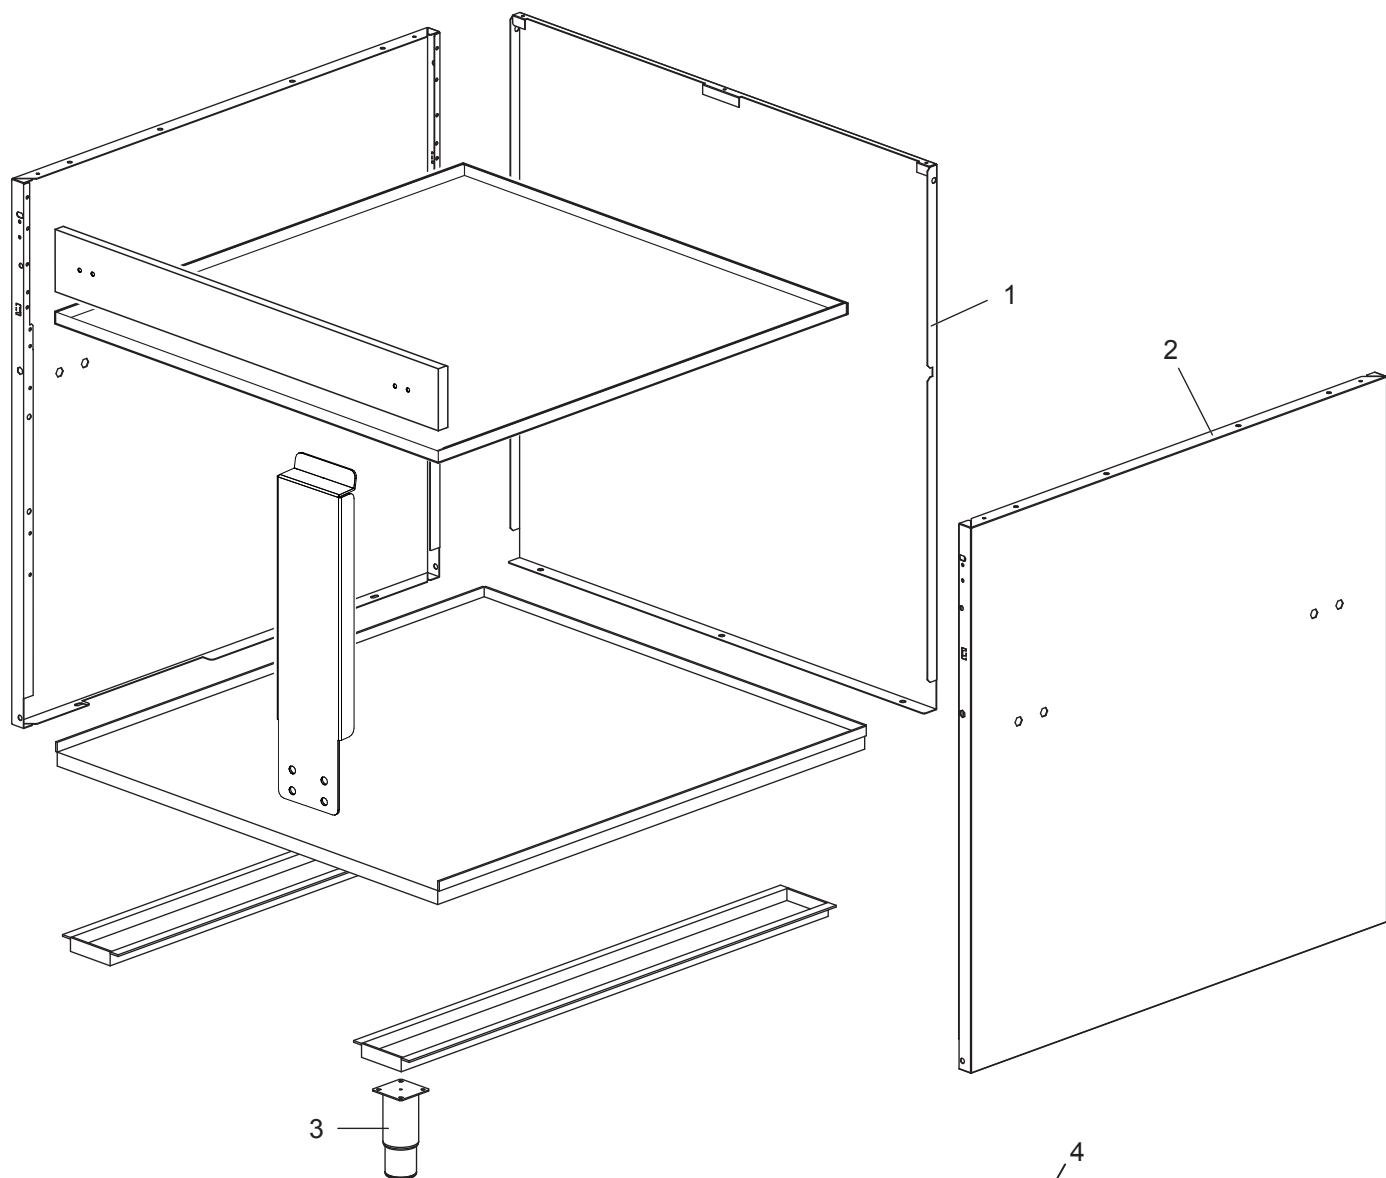

## Listino componenti per pagina 1

1	180968	GRIGLIA CAMINO GRILLE POUR CHEMINÉE KAMINROST CHIMNEY GRILL	
2	182356	GRIGLIA PLACCA IN FILO GRILLE INOX EISENDRAHT-BRENNERROST STAINLESS STEEL GRID	
3	182140	GRIGLIA PLACCA IN GHISA SINGOLA GRILLE EN FONTE 1 BRULEUR EINER GUSSEISEIN-BRENNERROST SINGLE CAST IRON GRID	
5	182445	CRUSCOTTO PANNEAU DE CONTROLE FRONT BLENDE CONTROL PANEL	
9	168867 <i><u>Recommended spare parts</u></i>	CORPO MANOPOLA FUOCHI APERTI POIGNEE BRULEUR KNEBEL BRENNER BURNER KNOB	
10	186400 <i><u>Recommended spare parts</u></i>	ANELLO MANOPOLA FUOCHI APERTI RING POIGNEE KLEBERING KNEBEL BRENNER KNOB RING	