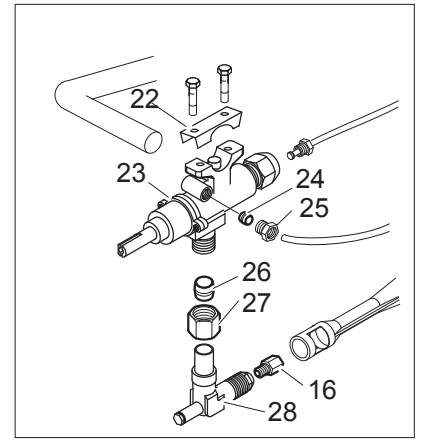

Listino componenti per pagina 3

1	RTCU700375 <i>Recommended spare parts</i>	SPARTIFIAMMA 3,5KW CHAPEAU DU BRULEUR 3,5KW FLAMMER BRENNER 3,5KW BURNER CAP 3,5KW	
2	RTCU700380 <i>Recommended spare parts</i>	BRUCIATORE 3,5KW BRULEUR 3,5KW BRENNER 3,5KW BURNER 3,5KW	
3	RTCU700376 <i>Recommended spare parts</i>	SPARTIFIAMMA 6KW CHAPEAU DU BRULEUR 6KW FLAMMER BRENNER 6KW BURNER CAP 6KW	
4	RTCU700382 <i>Recommended spare parts</i>	BRUCIATORE 6KW BRULEUR 6KW BRENNER 6KW BURNER 6KW	
5	160295 <i>Recommended spare parts</i>	SPARTIFIAMMA 1KW CHAPEAU DU BRULEUR 1KW FLAMMER BRENNER 1KW BURNER CAP 1KW	
6	160294 <i>Recommended spare parts</i>	SPARTIFIAMMA 7KW CHAPEAU DU BRULEUR 7KW FLAMMER BRENNER 7KW BURNER CAP 7KW	
7	160296 <i>Recommended spare parts</i>	BRUCIATORE 8KW BRULEUR 8KW BRENNER 8KW BURNER 8KW	
8	RTCU700372	PILOTA VEILLEUSE PILOT PILOT	
9	RTMIN00063	VITE VIS SCHRAUBE SCREW	
10	172882	PIASTRINA FISSAGGIO PILOTA PLAQUE PLATTEBEFESTIGUNG PLATE	
11	RTCU700391	DADO FISSAGGIO TERMOCOPPIA ECROU MUTTER NUT	
12	RTCU700374 <i>Recommended spare parts</i>	TERMOCOPPIA THERMOCOUPLE THERMOELEMENT THERMOCOUPLE	
13	173390	TUBO PILOTA BRUCIATORE ANTERIORE TUBE VEILLEUSE BRÛLEUR ANTÉRIEUR PILOTBRENNERROHR FRONT BURNER PILOT PIPE	
14	173391	TUBO PILOTA BRUCIATORE POSTERIORE TUBE VEILLEUSE BRÛLEUR POSTÉRIEUR PILOTBRENNERROHR HINTEN BACK BURNER PILOT PIPE	
15	172883 <i>Recommended spare parts</i>	GUARNIZIONE JOINT DICHTUNG FUER PILOTBRENNER GASKET