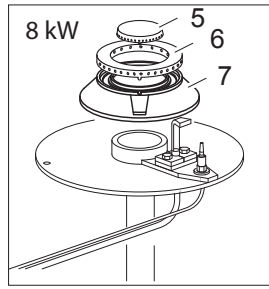

Listino componenti per pagina 3

1	RTCU700375 <i>Recommended spare parts</i>	SPARTIFIAMMA 3,5KW CHAPEAU DU BRULEUR 3,5KW FLAMMER BRENNER 3,5KW BURNER CAP 3,5KW	
2	RTCU700380 <i>Recommended spare parts</i>	BRUCIATORE 3,5KW BRULEUR 3,5KW BRENNER 3,5KW BURNER 3,5KW	
3	RTCU700376 <i>Recommended spare parts</i>	SPARTIFIAMMA 6KW CHAPEAU DU BRULEUR 6KW FLAMMER BRENNER 6KW BURNER CAP 6KW	
4	RTCU700382 <i>Recommended spare parts</i>	BRUCIATORE 6KW BRULEUR 6KW BRENNER 6KW BURNER 6KW	
5	160295 <i>Recommended spare parts</i>	SPARTIFIAMMA 1KW CHAPEAU DU BRULEUR 1KW FLAMMER BRENNER 1KW BURNER CAP 1KW	
6	160294 <i>Recommended spare parts</i>	SPARTIFIAMMA 7KW CHAPEAU DU BRULEUR 7KW FLAMMER BRENNER 7KW BURNER CAP 7KW	
7	160296 <i>Recommended spare parts</i>	BRUCIATORE 8KW BRULEUR 8KW BRENNER 8KW BURNER 8KW	
8	RTCU700372	PILOTA VEILLEUSE PILOT PILOT	
9	RTMIN00063	VITE VIS SCHRAUBE SCREW	
10	172882	PIASTRINA FISSAGGIO PILOTA PLAQUE PLATTEBEFESTIGUNG PLATE	
11	RTCU700391	DADO FISSAGGIO TERMOCOPPIA ECROU MUTTER NUT	
12	RTCU700374 <i>Recommended spare parts</i>	TERMOCOPPIA THERMOCOUPLE THERMOELEMENT THERMOCOUPLE	
13	173390	TUBO PILOTA BRUCIATORE ANTERIORE TUBE VEILLEUSE BRÛLEUR ANTÉRIEUR PILOTBRENNERROHR FRONT BURNER PILOT PIPE	
14	173391	TUBO PILOTA BRUCIATORE POSTERIORE TUBE VEILLEUSE BRÛLEUR POSTÉRIEUR PILOTBRENNERROHR HINTEN BACK BURNER PILOT PIPE	
15	172883 <i>Recommended spare parts</i>	GUARNIZIONE JOINT DICHTUNG FUER PILOTBRENNER GASKET