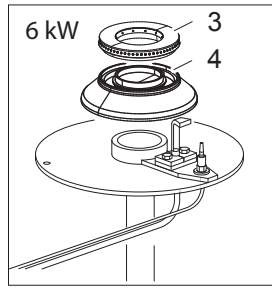

Listino componenti per pagina 3

1	RTCU700375 <i>Recommended spare parts</i>	SPARTIFIAMMA 3,5KW CHAPEAU DU BRULEUR 3,5KW FLAMMER BRENNER 3,5KW BURNER CAP 3,5KW	
2	RTCU700380 <i>Recommended spare parts</i>	BRUCIATORE 3,5KW BRULEUR 3,5KW BRENNER 3,5KW BURNER 3,5KW	
3	RTCU700376 <i>Recommended spare parts</i>	SPARTIFIAMMA 6KW CHAPEAU DU BRULEUR 6KW FLAMMER BRENNER 6KW BURNER CAP 6KW	
4	RTCU700382 <i>Recommended spare parts</i>	BRUCIATORE 6KW BRULEUR 6KW BRENNER 6KW BURNER 6KW	
5	160295 <i>Recommended spare parts</i>	SPARTIFIAMMA 1KW CHAPEAU DU BRULEUR 1KW FLAMMER BRENNER 1KW BURNER CAP 1KW	
6	160294 <i>Recommended spare parts</i>	SPARTIFIAMMA 7KW CHAPEAU DU BRULEUR 7KW FLAMMER BRENNER 7KW BURNER CAP 7KW	
7	160296 <i>Recommended spare parts</i>	BRUCIATORE 8KW BRULEUR 8KW BRENNER 8KW BURNER 8KW	
8	RTCU700372	PILOTA VEILLEUSE PILOT PILOT	
9	RTMIN00063	VITE VIS SCHRAUBE SCREW	
10	172882	PIASTRINA FISSAGGIO PILOTA PLAQUE PLATTEBEFESTIGUNG PLATE	
11	RTCU700391	DADO FISSAGGIO TERMOCOPPIA ECROU MUTTER NUT	
12	RTCU700374 <i>Recommended spare parts</i>	TERMOCOPPIA THERMOCOUPLE THERMOELEMENT THERMOCOUPLE	
13	173390	TUBO PILOTA BRUCIATORE ANTERIORE TUBE VEILLEUSE BRÛLEUR ANTÉRIEUR PILOTBRENNERROHR FRONT BURNER PILOT PIPE	
14	173391	TUBO PILOTA BRUCIATORE POSTERIORE TUBE VEILLEUSE BRÛLEUR POSTÉRIEUR PILOTBRENNERROHR HINTEN BACK BURNER PILOT PIPE	
15	172883 <i>Recommended spare parts</i>	GUARNIZIONE JOINT DICHTUNG FUER PILOTBRENNER GASKET