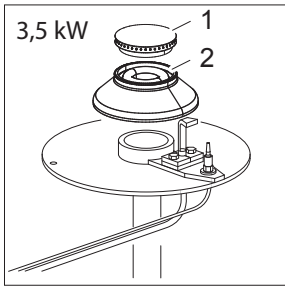

Listino componenti per pagina 3

1	RTCU700375 <i>Recommended spare parts</i>	SPARTIFIAMMA 3,5KW CHAPEAU DU BRULEUR 3,5KW FLAMMER BRENNER 3,5KW BURNER CAP 3,5KW	
2	RTCU700380 <i>Recommended spare parts</i>	BRUCIATORE 3,5KW BRULEUR 3,5KW BRENNER 3,5KW BURNER 3,5KW	
3	RTCU700376 <i>Recommended spare parts</i>	SPARTIFIAMMA 6KW CHAPEAU DU BRULEUR 6KW FLAMMER BRENNER 6KW BURNER CAP 6KW	
4	RTCU700382 <i>Recommended spare parts</i>	BRUCIATORE 6KW BRULEUR 6KW BRENNER 6KW BURNER 6KW	
5	160295 <i>Recommended spare parts</i>	SPARTIFIAMMA 1KW CHAPEAU DU BRULEUR 1KW FLAMMER BRENNER 1KW BURNER CAP 1KW	
6	160294 <i>Recommended spare parts</i>	SPARTIFIAMMA 7KW CHAPEAU DU BRULEUR 7KW FLAMMER BRENNER 7KW BURNER CAP 7KW	
7	160296 <i>Recommended spare parts</i>	BRUCIATORE 8KW BRULEUR 8KW BRENNER 8KW BURNER 8KW	
8	RTCU700372	PILOTA VEILLEUSE PILOT PILOT	
9	RTMIN00063	VITE VIS SCHRAUBE SCREW	
10	172882	PIASTRINA FISSAGGIO PILOTA PLAQUE PLATTEBEFESTIGUNG PLATE	
11	RTCU700391	DADO FISSAGGIO TERMOCOPPIA ECROU MUTTER NUT	
12	RTCU700374 <i>Recommended spare parts</i>	TERMOCOPPIA THERMOCOUPLE THERMOELEMENT THERMOCOUPLE	
13	173390	TUBO PILOTA BRUCIATORE ANTERIORE TUBE VEILLEUSE BRÛLEUR ANTÉRIEUR PILOTBRENNERROHR FRONT BURNER PILOT PIPE	
14	173391	TUBO PILOTA BRUCIATORE POSTERIORE TUBE VEILLEUSE BRÛLEUR POSTÉRIEUR PILOTBRENNERROHR HINTEN BACK BURNER PILOT PIPE	
15	172883 <i>Recommended spare parts</i>	GUARNIZIONE JOINT DICHTUNG FUER PILOTBRENNER GASKET