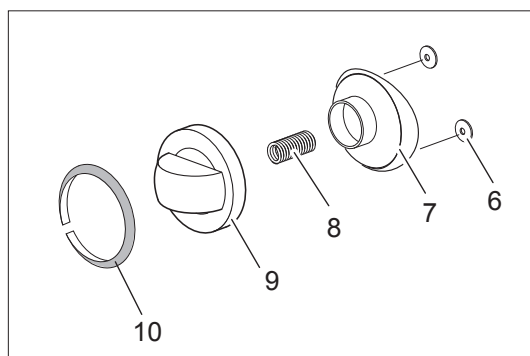

Listino componenti per pagina 1

1	180968	GRIGLIA CAMINO GRILLE POUR CHEMINÉE KAMINROST CHIMNEY GRILL	
2	182356	GRIGLIA PLACCA IN FILO GRILLE INOX EISENDRAHT-BRENNERROST STAINLESS STEEL GRID	
3	182140	GRIGLIA PLACCA IN GHISA SINGOLA GRILLE EN FONTE 1 BRULEUR EINER GUSSEISEIN-BRENNERROST SINGLE CAST IRON GRID	
5	182445	CRUSCOTTO PANNEAU DE CONTROLE FRONT BLENDE CONTROL PANEL	
9	168867 <i><u>Recommended spare parts</u></i>	CORPO MANOPOLA FUOCHI APERTI POIGNEE BRULEUR KNEBEL BRENNER BURNER KNOB	
10	186400 <i><u>Recommended spare parts</u></i>	ANELLO MANOPOLA FUOCHI APERTI RING POIGNEE KLEBERING KNEBEL BRENNER KNOB RING