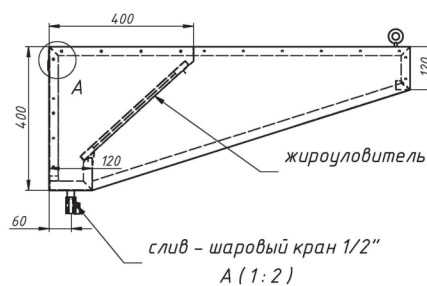

ЗОНТЫ ВЕНТИЛЯЦИОННЫЕ

Зонты вытяжные пристенные ЗВП

- с ж/у фильтрами и сливным краном
- возможно исполнение с подсветкой или без нее
- возможна комплектация монтажным комплектом
- материал – нержавеющая сталь AISI 430
- длина: от 800 до 3000 мм
- ширина: от 700 до 1200 мм
- высота: 400 мм
- возможно изготовление зонтов нестандартных размеров

Зонты вытяжные пристенные «КЕПКА» ЗВПК

- с ж/у фильтрами и сливным краном
- возможно исполнение с подсветкой или без неё
- возможна комплектация монтажным комплектом
- материал – нержавеющая сталь AISI 430
- длина: от 800 до 3000 мм
- ширина: от 700 до 1200 мм
- высота: 400 мм
- возможно изготовление зонтов нестандартных размеров

Зонты вытяжные островные «ТРАПЕЦИЯ» ЗВОТ

- с ж/у фильтрами и сливным краном
- возможно исполнение с подсветкой или без неё
- возможна комплектация монтажным комплектом
- материал – нержавеющая сталь AISI 430
- длина: от 900 до 3000 мм
- ширина: от 700 до 2000 мм
- высота: 400 мм
- возможно изготовление зонтов нестандартных размеров