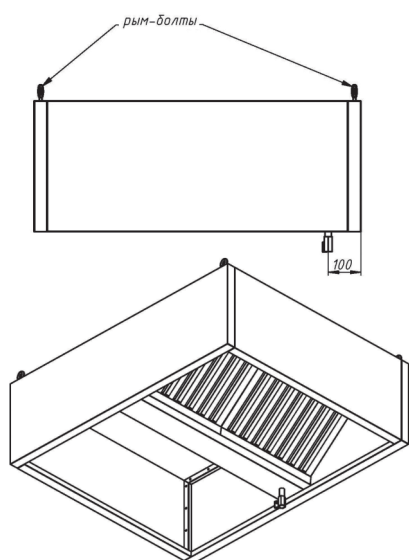

ЗОНТЫ ВЕНТИЛЯЦИОННЫЕ

Зонты вытяжные пристенные ЗВП

- с ж/у фильтрами и сливным краном
- возможно исполнение с подсветкой или без нее
- возможна комплектация монтажным комплектом
- материал – нержавеющая сталь AISI 430
- длина: от 800 до 3000 мм
- ширина: от 700 до 1200 мм
- высота: 400 мм
- возможно изготовление зонтов нестандартных размеров

Зонты вытяжные пристенные «КЕПКА» ЗВПК

- с ж/у фильтрами и сливным краном
- возможно исполнение с подсветкой или без неё
- возможна комплектация монтажным комплектом
- материал – нержавеющая сталь AISI 430
- длина: от 800 до 3000 мм
- ширина: от 700 до 1200 мм
- высота: 400 мм
- возможно изготовление зонтов нестандартных размеров

ЗОНТЫ ВЕНТИЛЯЦИОННЫЕ

Зонты вытяжные островные ЗВО

- с ж/у фильтрами и сливным краном
- возможно исполнение с подсветкой или без неё
- возможна комплектация монтажным комплектом
- материал – нержавеющая сталь AISI 430
- длина: от 800 до 3000 мм
- ширина: от 700 до 2000 мм
- высота: 400 мм
- возможно изготовление зонтов нестандартных размеров

Зонты вытяжные островные «ТРАПЕЦИЯ» ЗВОТ

- с ж/у фильтрами и сливным краном
- возможно исполнение с подсветкой или без неё
- возможна комплектация монтажным комплектом
- материал – нержавеющая сталь AISI 430
- длина: от 900 до 3000 мм
- ширина: от 700 до 2000 мм
- высота: 400 мм
- возможно изготовление зонтов нестандартных размеров