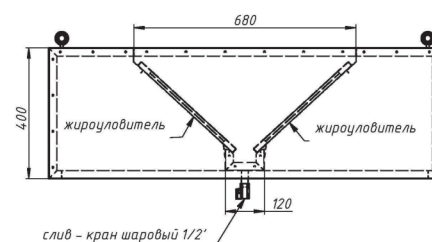

ЗОНТЫ ВЕНТИЛЯЦИОННЫЕ

Зонты вытяжные пристенные ЗВП

- с ж/у фильтрами и сливным краном
- возможно исполнение с подсветкой или без нее
- возможна комплектация монтажным комплектом
- материал – нержавеющая сталь AISI 430
- длина: от 800 до 3000 мм
- ширина: от 700 до 1200 мм
- высота: 400 мм
- возможно изготовление зонтов нестандартных размеров

Зонты вытяжные пристенные «КЕПКА» ЗВПК

- с ж/у фильтрами и сливным краном
- возможно исполнение с подсветкой или без неё
- возможна комплектация монтажным комплектом
- материал – нержавеющая сталь AISI 430
- длина: от 800 до 3000 мм
- ширина: от 700 до 1200 мм
- высота: 400 мм
- возможно изготовление зонтов нестандартных размеров

ЗОНТЫ ВЕНТИЛЯЦИОННЫЕ

Зонты вытяжные островные ЗВО

- с ж/у фильтрами и сливным краном
- возможно исполнение с подсветкой или без неё
- возможна комплектация монтажным комплектом
- материал – нержавеющая сталь AISI 430
- длина: от 800 до 3000 мм
- ширина: от 700 до 2000 мм
- высота: 400 мм
- возможно изготовление зонтов нестандартных размеров

Зонты вытяжные островные «ТРАПЕЦИЯ» ЗВОТ

- с ж/у фильтрами и сливным краном
- возможно исполнение с подсветкой или без неё
- возможна комплектация монтажным комплектом
- материал – нержавеющая сталь AISI 430
- длина: от 900 до 3000 мм
- ширина: от 700 до 2000 мм
- высота: 400 мм
- возможно изготовление зонтов нестандартных размеров