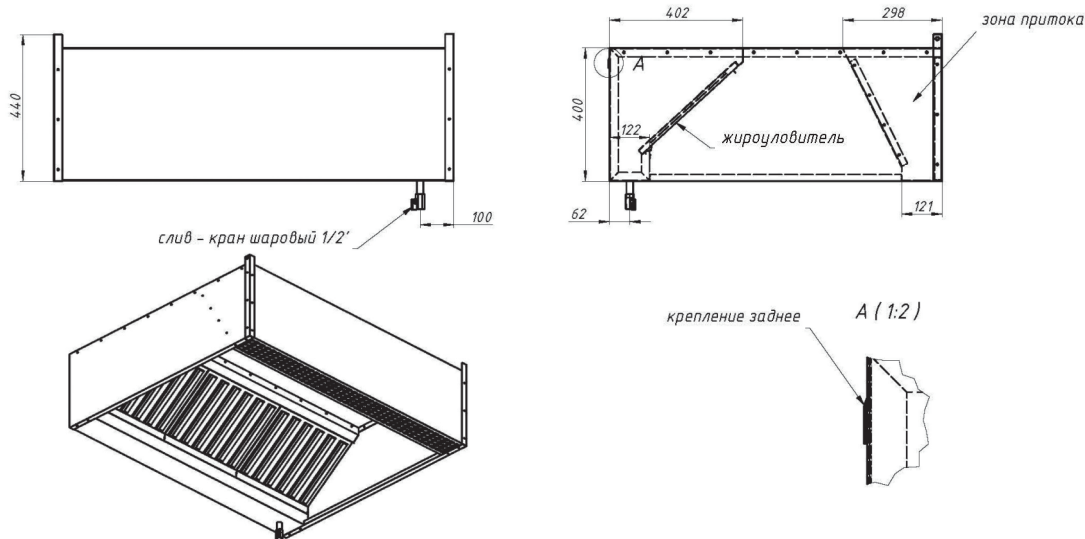

Зонты вытяжные островные «ТРАПЕЦИЯ» ЗВОТ

- с ж/у фильтрами и сливным краном
- возможно исполнение с подсветкой или без неё
- возможна комплектация монтажным комплектом
- материал – нержавеющая сталь AISI 430
- длина: от 900 до 3000 мм
- ширина: от 700 до 2000 мм
- высота: 400 мм
- возможно изготовление зонтов нестандартных размеров

ЗОНТЫ ВЕНТИЛЯЦИОННЫЕ

Зонты приточно-вытяжные пристенные ЗПВП

- с ж/у фильтрами и сливным краном
- возможно исполнение с подсветкой или без неё
- возможна комплектация монтажным комплектом
- материал – нержавеющая сталь AISI 430
- длина: от 800 до 3000 мм
- ширина: от 700 до 1200 мм
- высота: 400 мм
- возможно изготовление зонтов нестандартных размеров

Зонты приточно-вытяжные островные ЗПВО

- с ж/у фильтрами и поддонами
- возможно исполнение с подсветкой или без неё
- возможна комплектация монтажным комплектом
- материал – нержавеющая сталь AISI 430
- длина: от 1200 до 3000 мм
- ширина: от 1400 до 2000 мм
- высота: 400 мм
- возможно изготовление зонтов нестандартных размеров