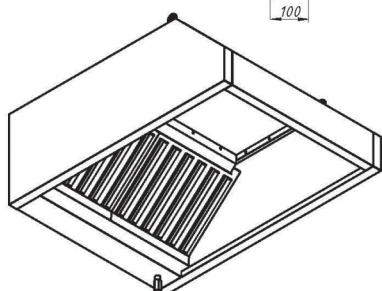

ЗОНТЫ ВЕНТИЛЯЦИОННЫЕ

Зонты вытяжные пристенные ЗВП

- с ж/у фильтрами и сливным краном
- возможно исполнение с подсветкой или без нее
- возможна комплектация монтажным комплектом
- материал – нержавеющая сталь AISI 430
- длина: от 800 до 3000 мм
- ширина: от 700 до 1200 мм
- высота: 400 мм
- возможно изготовление зонтов нестандартных размеров

Зонты вытяжные пристенные «КЕПКА» ЗВПК

- с ж/у фильтрами и сливным краном
- возможно исполнение с подсветкой или без неё
- возможна комплектация монтажным комплектом
- материал – нержавеющая сталь AISI 430
- длина: от 800 до 3000 мм
- ширина: от 700 до 1200 мм
- высота: 400 мм
- возможно изготовление зонтов нестандартных размеров

ЗОНТЫ ВЕНТИЛЯЦИОННЫЕ

Зонты вытяжные островные ЗВО

- с ж/у фильтрами и сливным краном
- возможно исполнение с подсветкой или без неё
- возможна комплектация монтажным комплектом
- материал – нержавеющая сталь AISI 430
- длина: от 800 до 3000 мм
- ширина: от 700 до 2000 мм
- высота: 400 мм
- возможно изготовление зонтов нестандартных размеров

Зонты вытяжные островные «ТРАПЕЦИЯ» ЗВОТ

- с ж/у фильтрами и сливным краном
- возможно исполнение с подсветкой или без неё
- возможна комплектация монтажным комплектом
- материал – нержавеющая сталь AISI 430
- длина: от 900 до 3000 мм
- ширина: от 700 до 2000 мм
- высота: 400 мм
- возможно изготовление зонтов нестандартных размеров