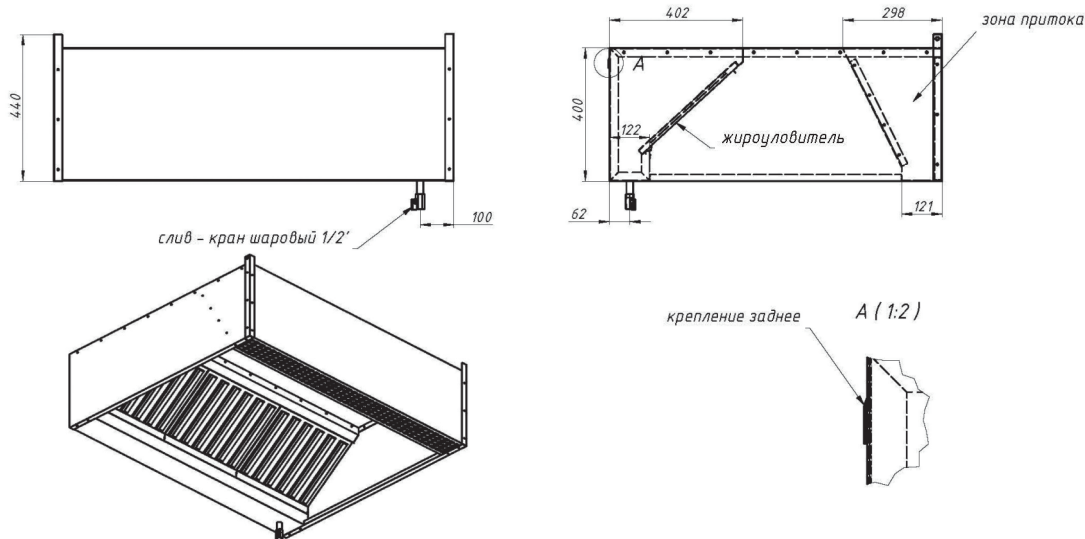

### Зонты вытяжные островные ЗВО

- с ж/у фильтрами и сливным краном
- возможно исполнение с подсветкой или без неё
- возможна комплектация монтажным комплектом
- материал – нержавеющая сталь AISI 430
- длина: от 800 до 3000 мм
- ширина: от 700 до 2000 мм
- высота: 400 мм
- возможно изготовление зонтов нестандартных размеров

### Зонты вытяжные островные «ТРАПЕЦИЯ» ЗВОТ

- с ж/у фильтрами и сливным краном
- возможно исполнение с подсветкой или без неё
- возможна комплектация монтажным комплектом
- материал – нержавеющая сталь AISI 430
- длина: от 900 до 3000 мм
- ширина: от 700 до 2000 мм
- высота: 400 мм
- возможно изготовление зонтов нестандартных размеров

### Зонты приточно-вытяжные пристенные ЗПВП

- с ж/у фильтрами и сливным краном
- возможно исполнение с подсветкой или без неё
- возможна комплектация монтажным комплектом
- материал – нержавеющая сталь AISI 430
- длина: от 800 до 3000 мм
- ширина: от 700 до 1200 мм
- высота: 400 мм
- возможно изготовление зонтов нестандартных размеров