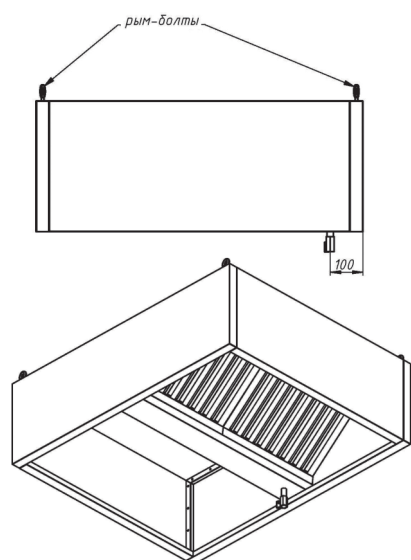

- с ж/у фильтрами и сливным краном
- возможно исполнение с подсветкой или без неё
- возможна комплектация монтажным комплектом
- материал – нержавеющая сталь AISI 430
- длина: от 800 до 3000 мм
- ширина: от 700 до 2000 мм
- высота: 400 мм
- возможно изготовление зонтов нестандартных размеров