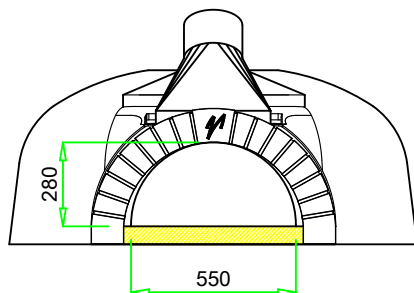

VALORIANI
UFFICIO TECNICO

DIS.

GR - 120 x 160

DENOMINAZIONE

FORNO MOD. 120 x 160 GR

Appartenenza

DATA

VESUVIO

04 - 2012

Uscita fumi Ø
mm. 200

Pot. termica
Kcal/h 19.500

Peso
kg. 750

NB: I pesi e le misure sono indicativi e possono subire variazioni senza alcun preavviso da parte della Refrattari Valoriani s.r.l.

A termini di legge ci riserviamo la proprietà di questo disegno con divieto di riprodurlo o di renderlo comunque noto a terzo o Dite concorrenti senza nostra autorizzazione.