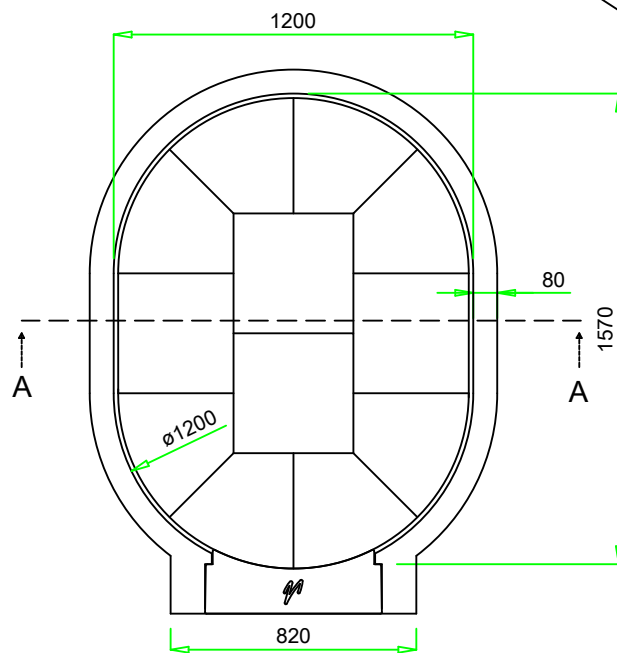

VALORIANI
UFFICIO TECNICO

DIS.

GR - 120 x 160

DENOMINAZIONE

FORNO MOD. 120 x 160 GR

Appartenenza

DATA

VESUVIO

04 - 2012

Uscita fumi Ø
mm. 200

Pot. termica
Kcal/h 19.500

Peso
kg. 750

NB: I pesi e le misure sono indicativi e possono subire variazioni senza alcun preavviso da parte della Refrattari Valoriani s.r.l.

A termini di legge ci riserviamo la proprietà di questo disegno con divieto di riprodurlo o di renderlo comunque noto a terzo o Dite concorrenti senza nostra autorizzazione.