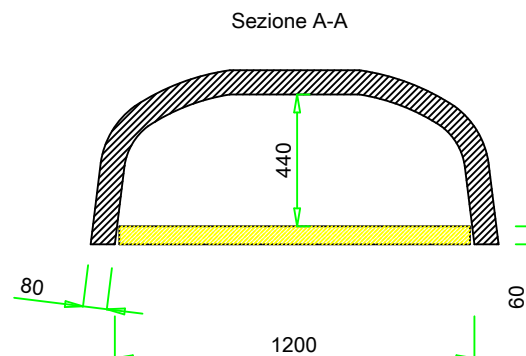

VALORIANI
UFFICIO TECNICO

DIS.

GR - 120 x 160

DENOMINAZIONE

FORNO MOD. 120 x 160 GR

Appartenenza

DATA

VESUVIO

04 - 2012

Uscita fumi Ø
mm. 200

Pot. termica
Kcal/h 19.500

Peso
kg. 750

NB: I pesi e le misure sono indicativi e possono subire variazioni senza alcun preavviso da parte della Refrattari Valoriani s.r.l.

A termini di legge ci riserviamo la proprietà di questo disegno con divieto di riprodurlo o di renderlo comunque noto a terzo o Dite concorrenti senza nostra autorizzazione.