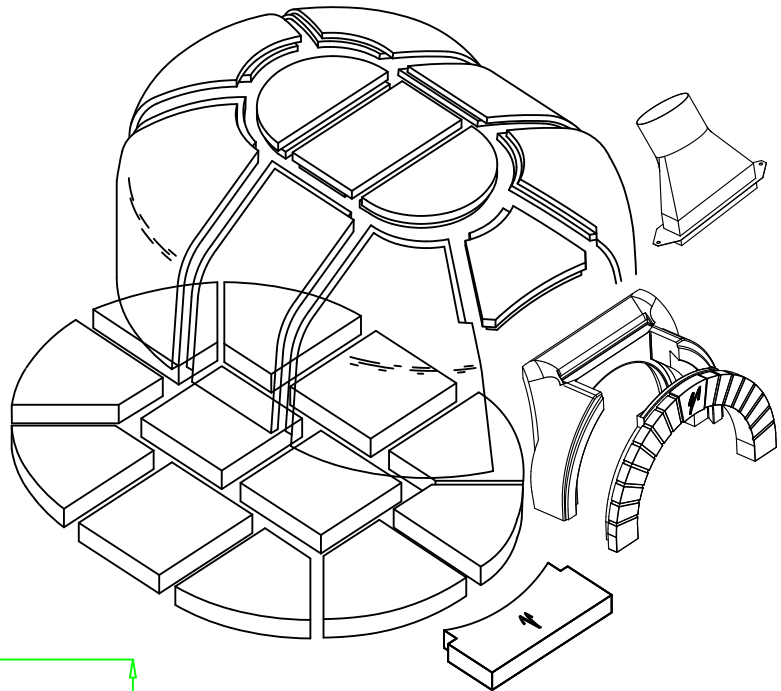

VALORIANI
UFFICIO TECNICO

DIS.

GR - 120 x 160

DENOMINAZIONE

FORNO MOD. 120 x 160 GR

Appartenenza

DATA

VESUVIO

04 - 2012

Uscita fumi Ø
mm. 200

Pot. termica
Kcal/h 19.500

Peso
kg. 750

NB: I pesi e le misure sono indicativi e possono subire variazioni senza alcun preavviso da parte della Refrattari Valoriani s.r.l.

A termini di legge ci riserviamo la proprietà di questo disegno con divieto di riprodurlo o di renderlo comunque noto a terzo o Dite concorrenti senza nostra autorizzazione.