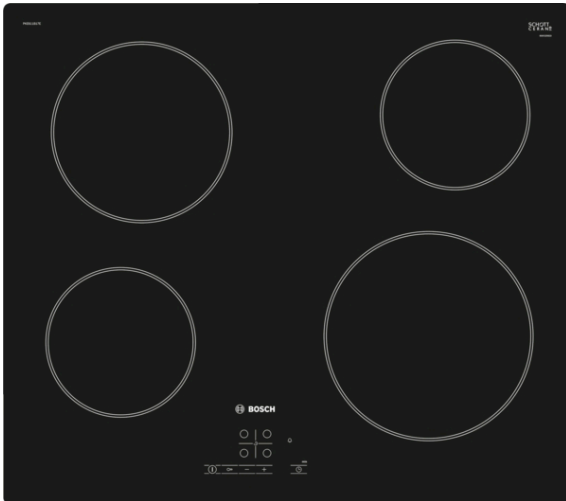

**Serie | 4, Электрическая варочная панель, 60 см, черный
PKE611B17E**

- **Управление TouchSelect:** выбор желаемой зоны нагрева и простое настраивание требуемого уровня мощности.
- Таймер с функцией выключения. Отключает выбранную конфорку по истечении заданного времени.
- **Функция ReStart:** сохраняет предыдущие настройки при автотключении.
- **Функция «Блокировка от детей»:** защищает панель от нежелательного (случайного) включения.
- 17 ступеней регулировки конфорки позволяют точно подобрать режим приготовления

Технические особенности

Обозначение модели/ассортиментная группа : Керамические зоны нагрева

Тип конструкции : Встроенный

Источник энергии : Электро

Количество конфорок для одновременного использования : 4

Размеры ниши для встра. : 45 x 560-560 x 490-500 мм

Ширина : 592 мм

Размеры прибора : 45 x 592 x 522 мм

Размеры прибора в упаковке (ВхШхГ) : 100 x 750 x 590 мм

Вес нетто : 7,5 кг

Вес брутто : 8,2 кг

Индикатор остаточного тепла : Отдельный

Расположение панели управления : Спереди

Осн.материал поверхности : Стеклокерамика

Цвет верхней поверхности : черный

Сертификат соответствия : CE, Eurasian, VDE

Длина сетевого кабеля : 100 см

EAN-код : 4242002722993