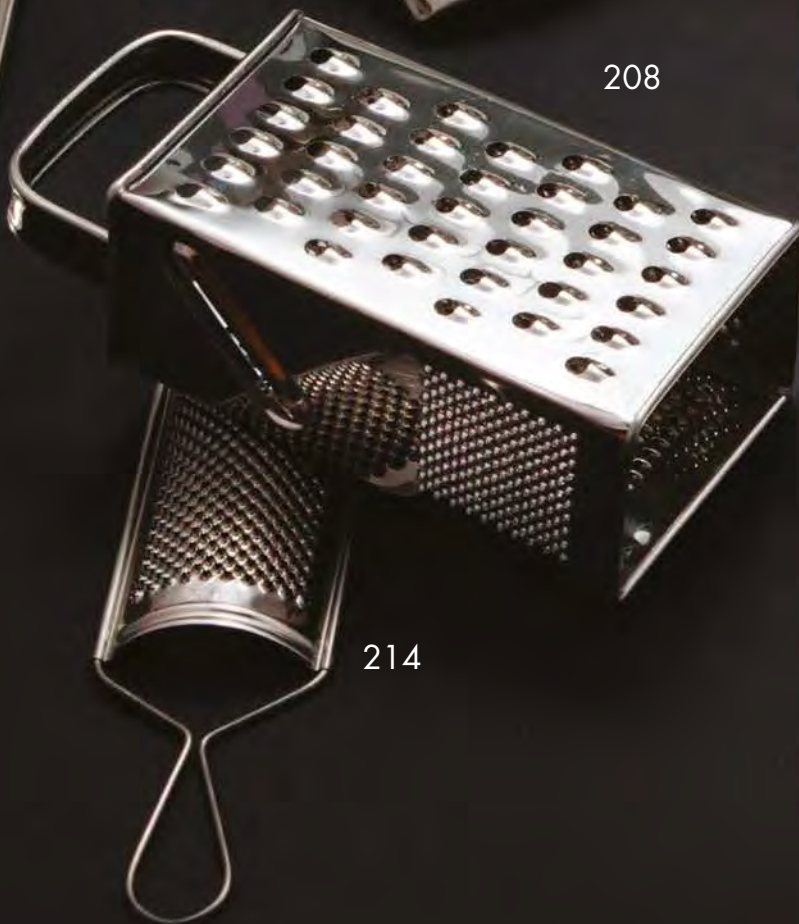

207

212

208

214

206

16 cm
GRATTUGIA CON RACCOGLITORE.
Grater with tray.
Тёрка со сборником.

207

16 cm
GRATTUGIA CON SUPPORTO.
Grater with support.
Тёрка с подставкой.

220

16 cm
**GRATTUGIA CON RACCOGLITORE
E IMPUGNATURA IN ACCIAIO.**
Steel grater with tray and handle.
Тёрка со сборником и ручкой.

211

16 cm
**GRATTUGIA DA TAVOLA
MANICO PLASTICA.**
Table grater with plastic handle.
Тёрка для стола с пластиковой ручкой.

212

16 cm
GRATTUGIA DA TAVOLA MANICO FILO.
Table grater with wire handle.
Тёрка для стола с проволочной ручкой.

214

10 cm
**GRATTUGIA DA TAVOLA
MANICO FILO.**
Table grater with wire handle.
Тёрка Mignon с проволочной ручкой.

230

Ø 19 cm
GRATTUGIA BARI.
Grater BARI.
Тёрка BARI.