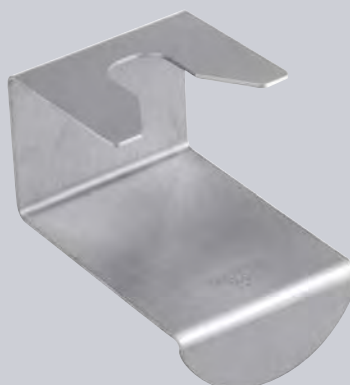

COFFEE DOSING CUP.

Coffee dosing cup
Дозатор кофе

680

PORTA GRUPPO.
Tamping stand.
Подставка для
темперовки.

680/KT

SET PORTA GRUPPO
Tamping stand kit.
Набор для темперовки.

8210

PORTA GRUPPO.
Tamping stand.
Подставка для
темперовки.