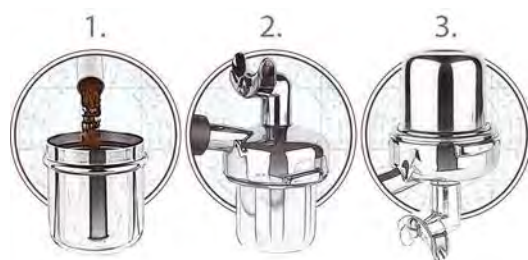

5350/60

h 60 mm

COFFEE DOSING CUP.

Coffee dosing cup
Дозатор кофе