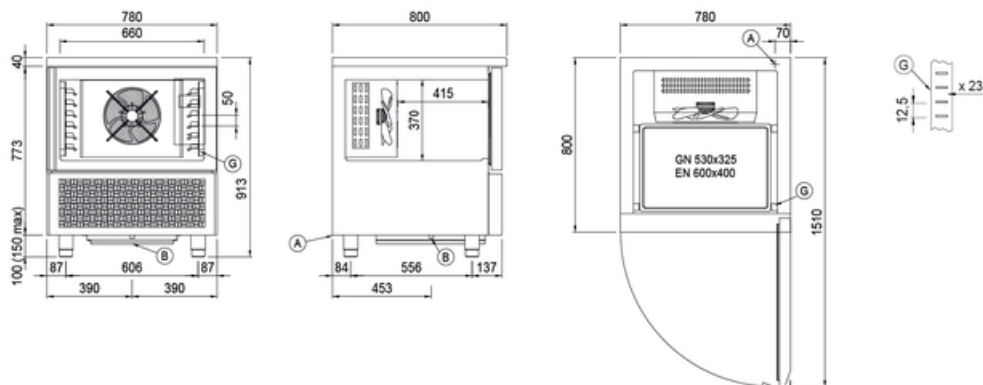

Аксессуары и модификации

Персонализированный RAL
Sonda al cuore a 3 punti di lettura
Sonda al cuore riscaldata a 1 punto di lettura
Перевешиваемая дверь
Напряжение 220 В / 60 Гц
Другое напряжение
Низкая ножка h 55/70 мм
4 вращающиеся колеса из нерж стали с тормозами, h 128 мм
Решётка из нержавеющей стали GN1/1
Решетка с пластиковым покрытием GN1/1
Решётка из нержавеющей стали EN60x40
Решетка с пластиковым покрытием EN60x40
Пара направляющих типа L 398 мм GN-EN
УФ-стерилизатор (U версия)

COSMO - контроль wi-fi

Cosmo - технология wi-fi, которая позволяет подключать, обновлять и контролировать с помощью смартфона шкафы шоковой заморозки Modi. MODI также является узлом Cosmo и позволяет дистанционно контролировать подключенные к нему устройства Coldline. Из приложения Вы можете проверить состояние работы каждой машины и получать оповещения в случае аномалий.

*Требуется специальный комплект стоек для ящиков и полок

Технический чертеж

A: Выход кабеля питания

B: Слив конденсата

G: Направляющие и стойки